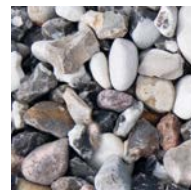

PRODUKTBLAD

Sjösingel 8-16 mm 15 kg

DEKORMATERIAL

Sjösingel är mjukt slipad av havet och är en av våra mest populära dekormaterial. Finns som gulbrunmelerad eller svartvitmelerad. Benders Dekormaterial är en serie kompletteringsprodukter till spännande trädgårdar. Tillsammans med vacker grönska och våra markstenar, plattor och murar anlägger du kvarterets läckraste trädgård. Avgränsa gångar, lägg längs husväggen eller använd som marktäckare i rabatter eller i stället för gräsmatta.

Produktinformation

Vikt kg/st	15,00
Antal st/pall	64
Vikt kg/pall	960

SE TÄCKNINGS-
GRAD FÖR
DEKOR-
MATERIAL

PLASTSÄCKEN
ÄR ÅTER-
VINNINGSBAR

Gulbrunmelerad
2981111-D

Svartvitmelerad
2981112-D