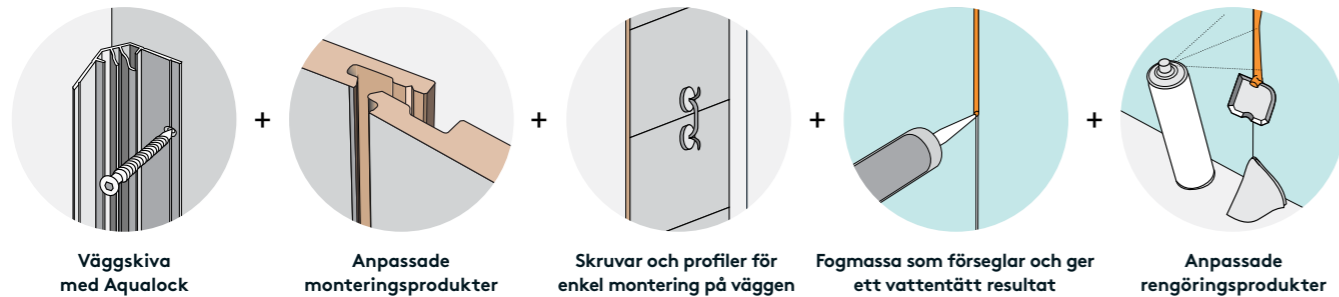

En enkel och komplett totallösning

Fibos väggsystem är 100 % vattentäta och har alla erforderliga godkännanden för våtrum. Systemet levereras som en **komplett uppsättning med tillbehörprodukter och profiler**, vilket förenklar monteringsjobbet och säkerställer ett perfekt resultat.

ANTIBAKTERIELLA EGENSKAPER

Med Fibo får du nu ut ännu mer av varje väggskiva. Alla våra skivor har en antibakteriell yta som är fri från skadliga ämnen och inte kräver något särskilt underhåll. De har testats enligt ISO 22196 och har visat sig ha en god effekt mot bakterierna E. coli och stafylokocker. Certifieringen omfattar alla våra skivdekorer, både med och utan designmönster.

SKIVSTORLEKAR

Med 2400 mm höga paneler klär du snabbt och enkelt hela väggen från golvet till tak. Vissa skivor finns även i 3020 mm för rum med högre takhöjd.

Kitchen Boards är 580 mm höga skivor som är avsedda för den yta mellan köksbänk och överskåp som ofta utsätts för stänk. Skivorna skyddar väggen mot stänk från vatten och matlagning.

RÄTT VERKTYG ÄR HALVA JOBBET

Monteringsstillbehör och profiler är specialanpassade och dimensionerade för att ge ett vattentätt och säkert resultat.

TIPS! Läs noga igenom monteringsanvisningen och titta på våra instruktionsfilmer på fibo.se innan du påbörjar arbetet.

Välj rätt sätt profiler