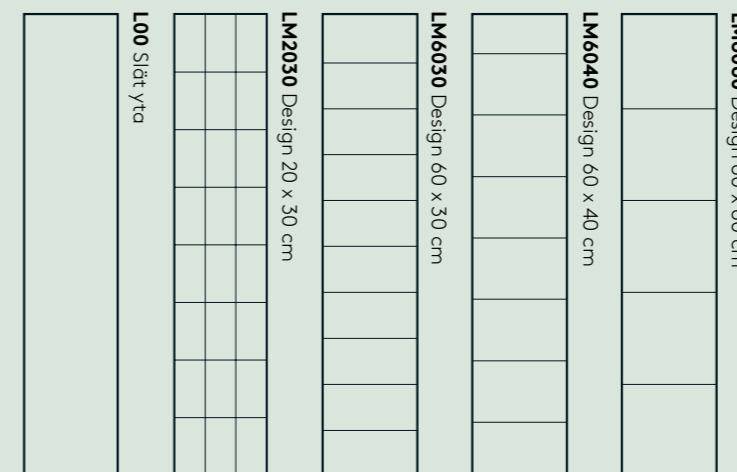

## L/LM-design

LM-DESIGN har en fogbredd på 1,8 mm.

Reservation för eventuella tryckfel eller ändringar i sortiment.