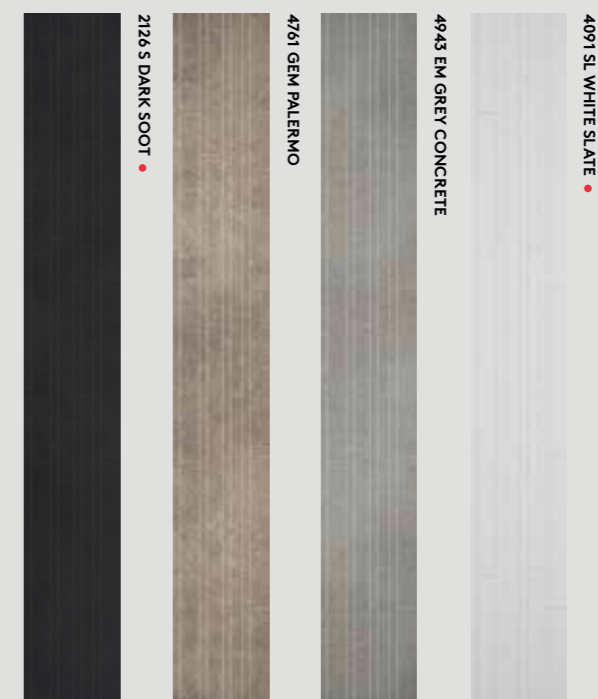

4091 SL WHITE SLATE

4943 EM GREY CONCRETE

4761 GEM PALERMO

2126 S DARK SOOT

YTTEXTURER

S = Silke
GEM = Gemstone
EM = Extra matt
SL = Slate