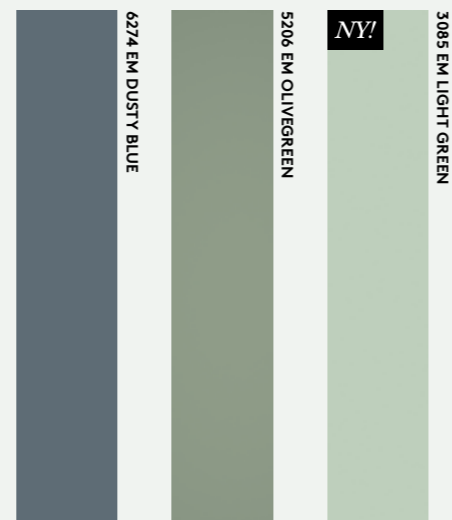

Fibo Extra långa skivor 2212 HG AQUAMARINE LM6030