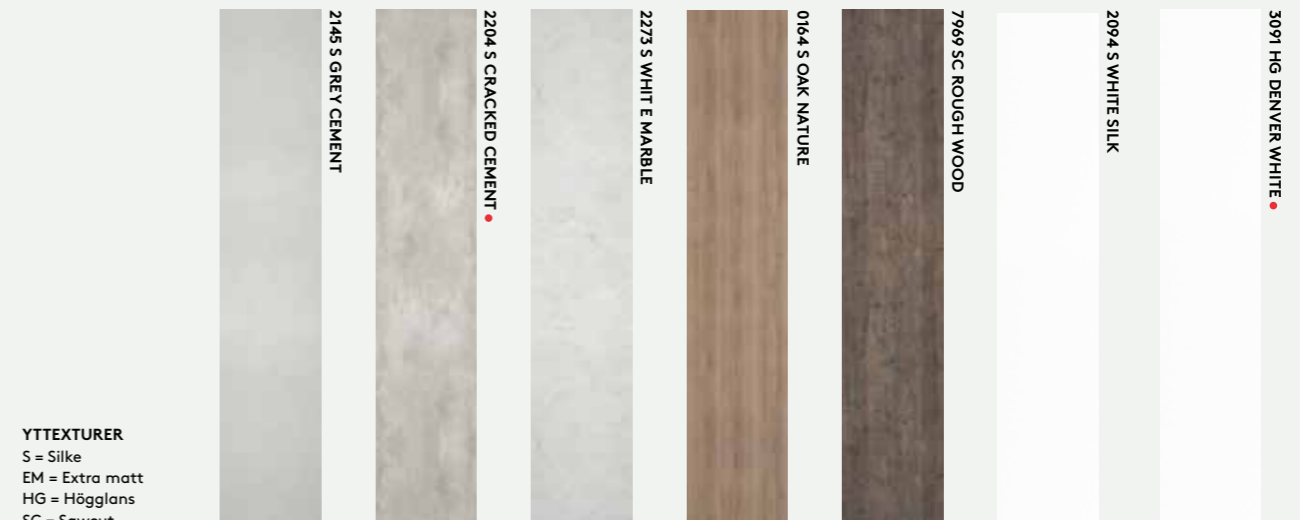

YTTEXTURER
S = Silke
EM = Extra matt
HG = Höglans
SC = Sawcut

Dekorér märkta ● = lagarsortiment, 3-7 leveransdagar