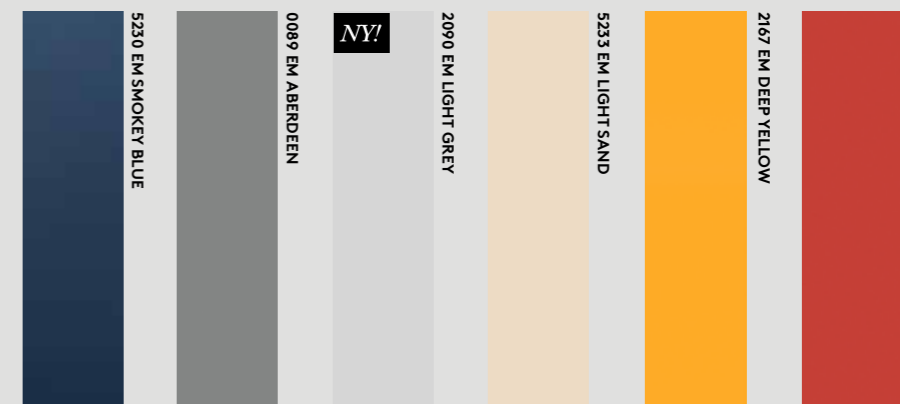

Fibo Colour Collection EM 2167 DEEP YELLOW M6060

Dekoror märkta ● = lagersortiment, 3-7 leveransdagar

Dekoror märkta ● = lagersortiment, 3-7 leveransdagar