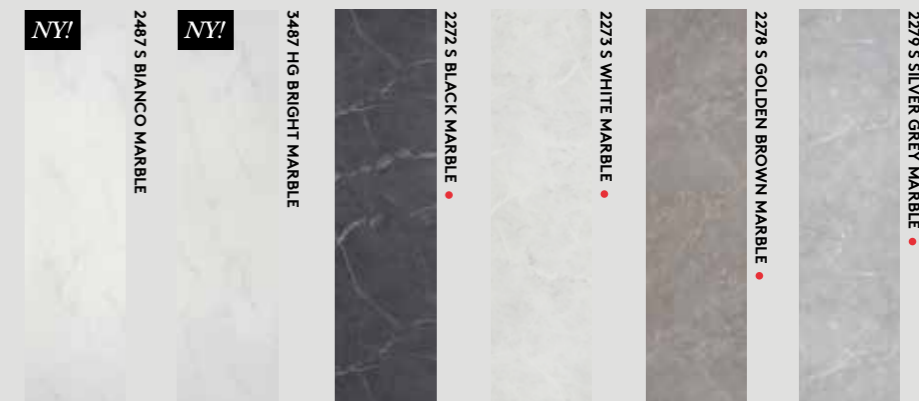

Marmor

YTTEXTURER
S = Silke
HG = Höglans

Dekorér märkta ● = lagersortiment, 3-7 leveransdagar

MODERNA KLASSIKER

Marmor är tåligt och finns naturligt i olika varianter. Med våra sex spännande marmormönster kan du skapa ett klassiskt men samtidigt modernt uttryck. Black Marble ger ett kraftfullt intryck, White Marble är rent och luftigt, Silver Grey Marble och Golden Brown Marble skapar en dämpad, varm atmosfär. För en elegant look, ta en närmare titt på vår nya Bright and Bianco Marble.