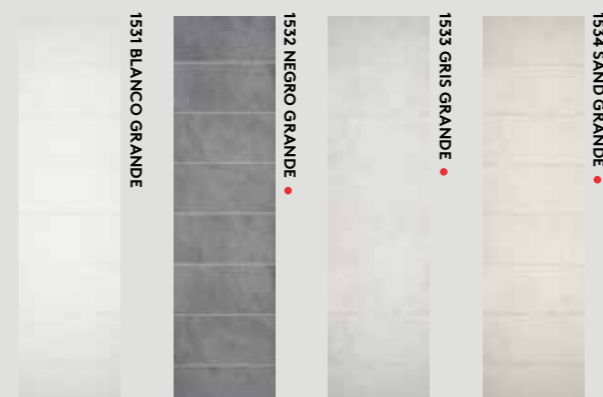

Taktilitet

KÄNSLAN AV ATT BERÖRA YTAN

Crescendo – kollektionen som vi med stolthet kan kalla 100 % tredimensionella väggskivor! Sansat och sobert.

Skivorna i denna kollektion har både höjd- och texturskillnader på ytan och fogarna – vilket ger ett tredimensionellt och naturtroget intryck.

Tänk på att Crescendo är specialdesignad för att ge naturtrogna fogar och att bredden därför kan variera med ± 2 mm. Observera också att Crescendo-fogarna inte är frästa utan är en del av den synkroniserat designade ytan.