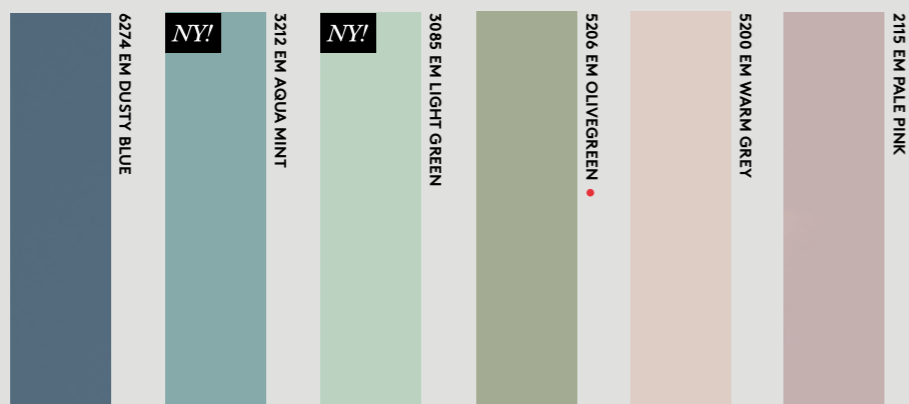

Dekoror märkta ● = lagersortiment, 3-7 leveransdagar