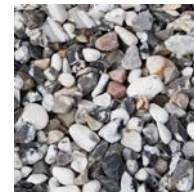

Svartvitmelerad
2981112-D