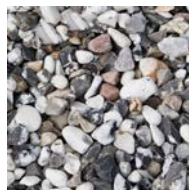

Produktinformation

Vikt kg/st	800,00
Antal st/pall	1
Vikt kg/pall	800 kg

Svartvitmelerad
2981132-C