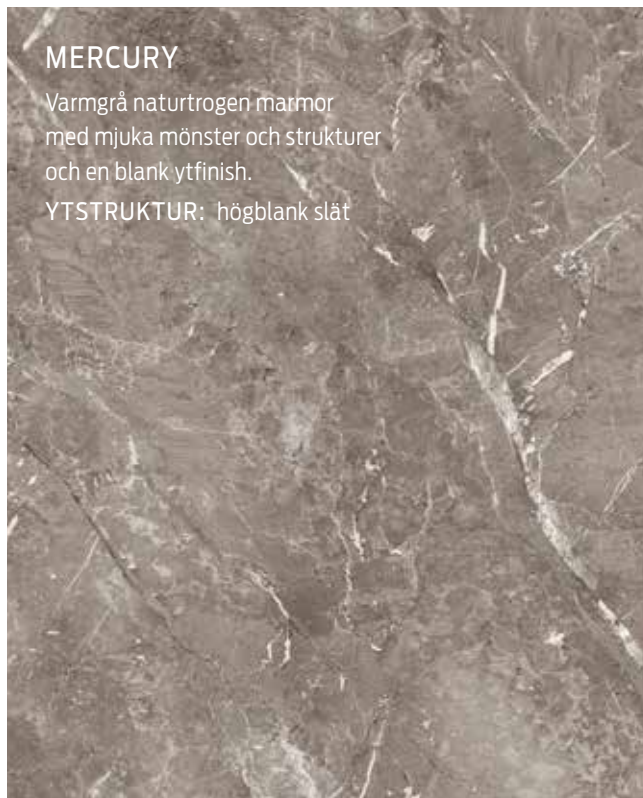

YTSTRUKTUR: högblank slät

EBONY STAR

Melerat utförande med nyanser i svart, grått och vitt.

YTSTRUKTUR: matt slät

CHENE ANTIQUE

Moderna, gråbruna ekplankor som får liv av en blandning av mörka och ljusa toner, som lyfter fram träets karaktär.