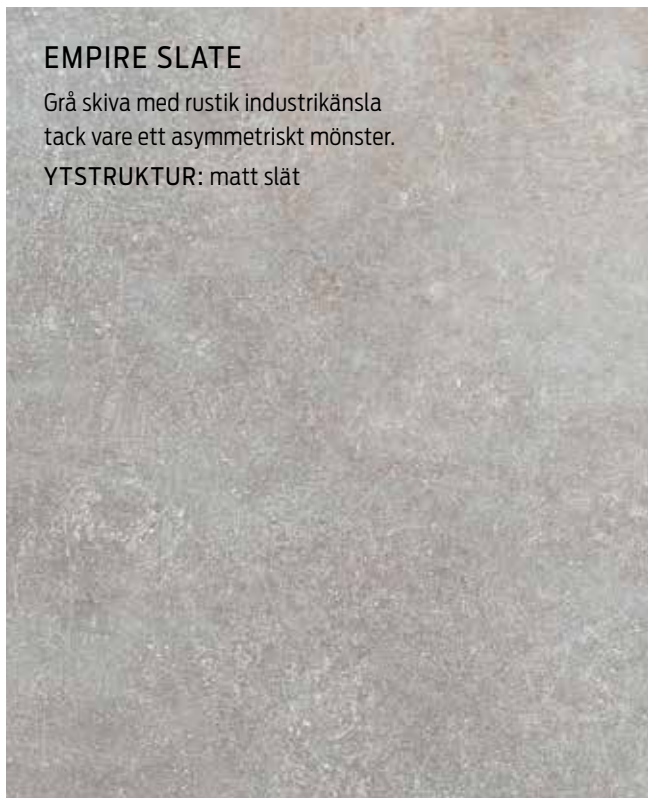

EMPIRE SLATE

Grå skiva med rustik industrikänsla tack vare ett asymmetriskt mönster.

YTSTRUKTUR: matt slät