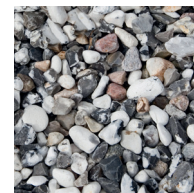

Svartvitmelerad
2981112-D