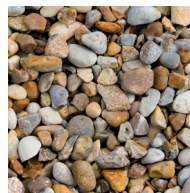

Produktinformation

Vikt kg/st	15,00
Antal st/pall	64
Vikt kg/pall	960 kg

Gulmelerad
2981111-D