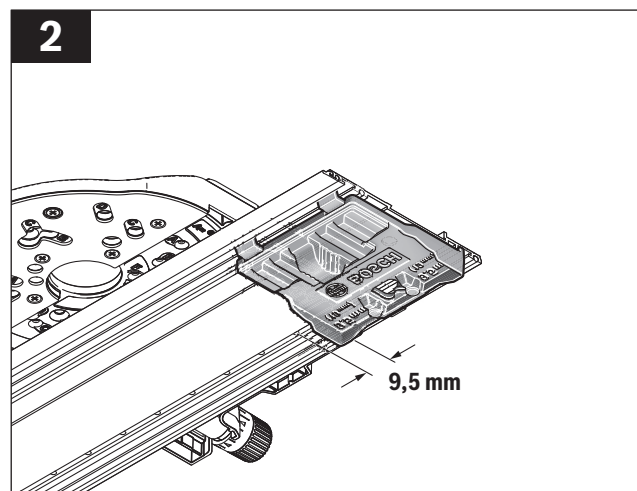

FSN-OFA/32

Robert Bosch GmbH
Power Tools Division
70745 Leinfelden-Echterdingen
Germany
www.bosch-pt.com

2 609 932 892 (2013.09) PS / 2 XXX

2 |