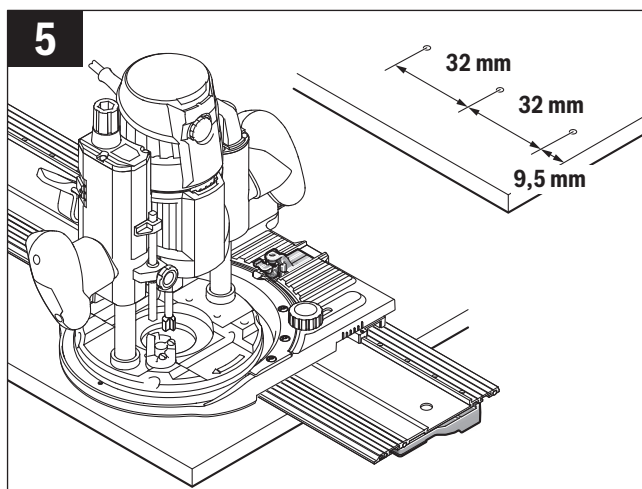

FSN-OFA/32

Robert Bosch GmbH
Power Tools Division
70745 Leinfelden-Echterdingen
Germany
www.bosch-pt.com

2 609 932 892 (2013.09) PS / 2 XXX

2 |