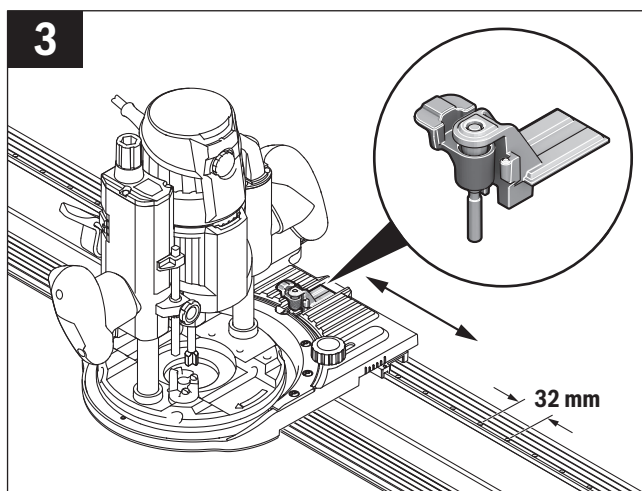

FSN-OFA/32

Robert Bosch GmbH
Power Tools Division
70745 Leinfelden-Echterdingen
Germany
www.bosch-pt.com

2 609 932 892 (2013.09) PS / 2 XXX

2 |