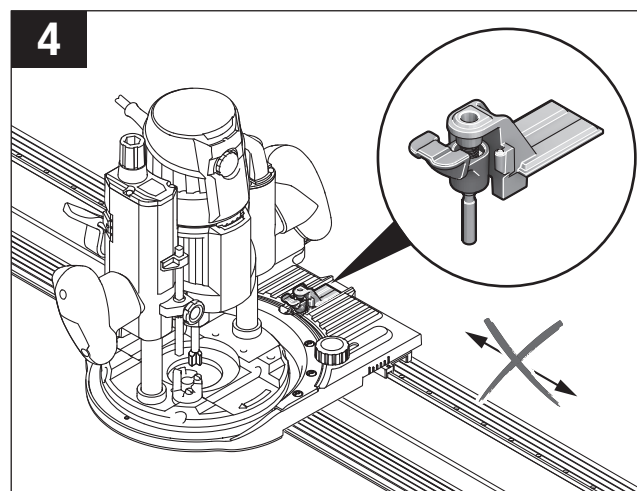

FSN-OFA/32

Robert Bosch GmbH
Power Tools Division
70745 Leinfelden-Echterdingen
Germany
www.bosch-pt.com

2 609 932 892 (2013.09) PS / 2 XXX

2 |