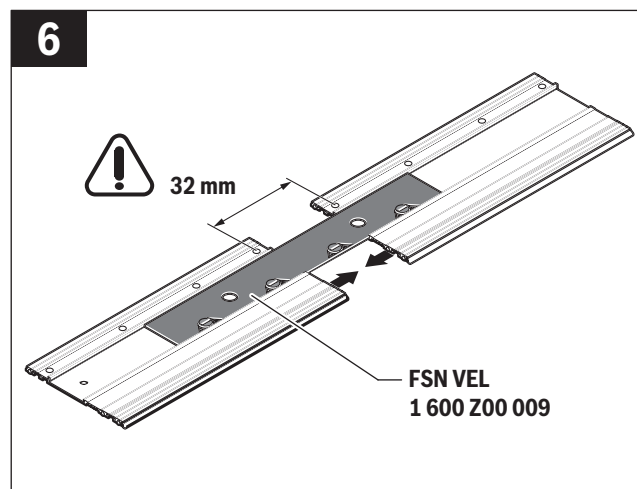

FSN-OFA/32

Robert Bosch GmbH
Power Tools Division
70745 Leinfelden-Echterdingen
Germany
www.bosch-pt.com

2 609 932 892 (2013.09) PS / 2 XXX

2 |