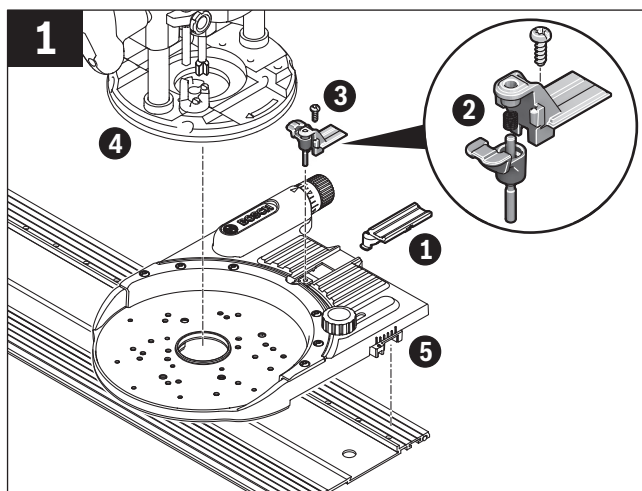

FSN-OFA/32

Robert Bosch GmbH
Power Tools Division
70745 Leinfelden-Echterdingen
Germany
www.bosch-pt.com

2 609 932 892 (2013.09) PS / 2 XXX

2 |