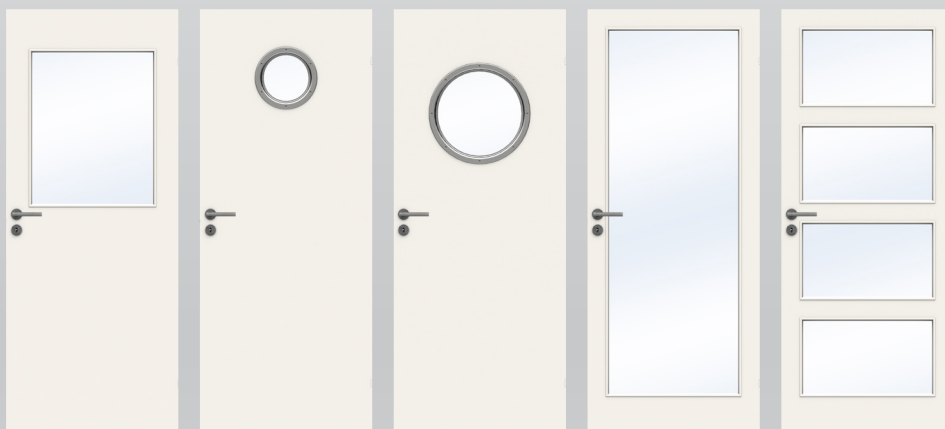

ADVANCE-LINE

STABLE

Stable är en serie dörrar som står för enkelhet och nordisk minimalism. De rena linjerna och den massiva ljudisolerande kärnan gör att dina dörrar förmedlar ett rent och stilfullt budskap. Stabledörrarna har också en blänkande och vacker finish. Användningsområdet för dessa dörrar är obegränsad. De passar lika bra i ett minimalistiskt funkishus som i en färgrik bohemlya.

TEKNISK INFORMATION

Modeller	GW, G64, G68, G21, GW1, GW3, GW4
Konstruktion	Enligt SS 817303 klass C
Dörrbladsyta	Målad som standard vit NCS S 0502-Y
Garanti	5 år
Glas	Glasade dörrar har 4 mm härdat klarglas.
Gångjärn	Dörrblad 2 st snap-in. Vita dörrar har vita gångjärn, övriga har blanka gångjärn.
Lås	2014 blank
Slutbleck	0045 blank
Kantregel till pardörr	2 st skjutkantregel blank. Slutbleck till kantregel levereras omonterade. Anslagslist levereras omonterad. Slutbleck till pardörr blank.
Tillval	Gotikglas, sandblästrat glas, facettglas, dolda gångjärn, dekorgångjärn, smartclose, valfri NCS S eller RAL, skjutdörr, pardörr, gammal standard
A- & B-mått	40/20
Dörrbladstjocklek	40 mm
Min dörrbladshöjd	1740 mm
Max dörrbladshöjd	2340 mm
Min dörrbladsbredd	525 mm
Max dörrbladsbredd	1025 mm
Vikt dörrblad	Ca 26 kg (9x21)