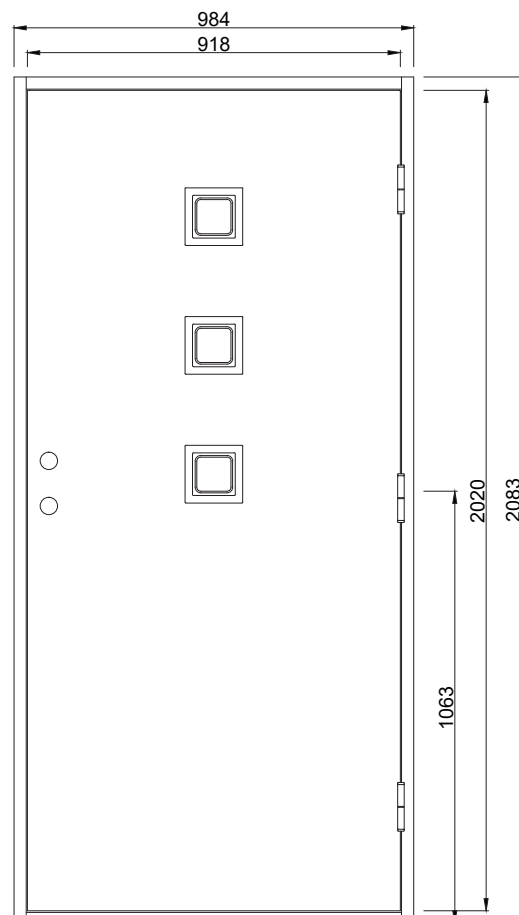

## Fakta

Materialet i en Polardörr är valt med omsorg. För att dörrens funktion ska hålla under många år och behålla sin fina finish väljer vi därför, så långt det är möjligt, material från vår närområde. Dörrkarmen är gjord i massivt trä med dimension 45\*105 mm och med en tröskel i oljat ädelträ. Karmarna förborras för 14 mm karmhylsa (Karmhylsa finns att köpa som tillval). Dörrstommen av lamellimmad och fingerskarvad furu, gör att vi skapar en ram som inte vrider sig och hörnen geras för att undvika ytligt ändträ som kan suga upp fukt.

## Standard Modulmått:

**Enkeldörr:**  
9\*21, 10\*21

**Pardörr:**  
14\*21, 15\*21

Annat storlek/spec mått som tillval

### Verkligt Karmyttermått:

Modulmått minus  
bredd 16 mm  
höjd 17 mm

Bild och ritning visar storlek 10\*21

Om du har andra önskemål  
besök vår hemsida eller kontakta  
oss vi hittar en lösning för dig.