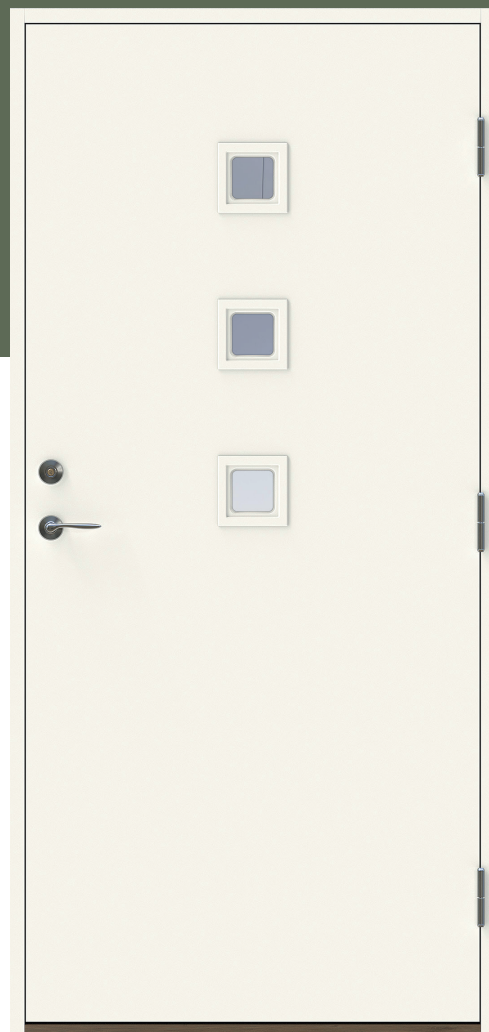

Dörren har i sitt standardutförande klart glas och ett beräknat u-värde på 0,9 w/m² °c, vilket innebär en dörr som håller inomhusklimatet väl och står mot väder och vind.

Polardörrar målas med en tvåkomponentfärg i glansvärde 30, för att få en slät och fin yta som håller sig år efter år trots påfrestningar från användande och utomhusklimat. Vår standardkulör är NCS S0502-Y, men dörren kan lackas i valfri NCS- eller RAL- kulör.

Dörren utrustas med tre justerbara gångjärn varav två är försedda med bakkantssäkring, för att dörren ska vara stabil och trygg.

Låskista ASSA 2002 med hakregellås följer alltid med dörren och förhöjer säkerhetsskyddet. Önskas dörren förborrad för mellanvred kan det beställas, och då kan funktionen för hemma/borta nyttjas för en ännu mer säker dörr. Slutbleck med anslagsklack för att enkelt kunna justera stängningstrycket.

Garanti

- **15 år** Formgaranti mot böjt dörrblad, mer än 4 mm
- **5 år** Produktgaranti på målning, limning och skydd mot fuktintrång
- **3 år** Mot kondens mellan glas i isolerrutor samt beslagens funktion

Standard Modulmått:

Enkeldörr:
9*21, 10*21

Pardörr:
14*21, 15*21

Annat storlek/spec mått som tillval

Verkligt Karmyttermått:

Modulmått minus
bredd 16 mm
höjd 17 mm

Bild och ritning visar storlek 10*21

Om du har andra önskemål
besök vår hemsida eller kontakta
oss vi hittar en lösning för dig.