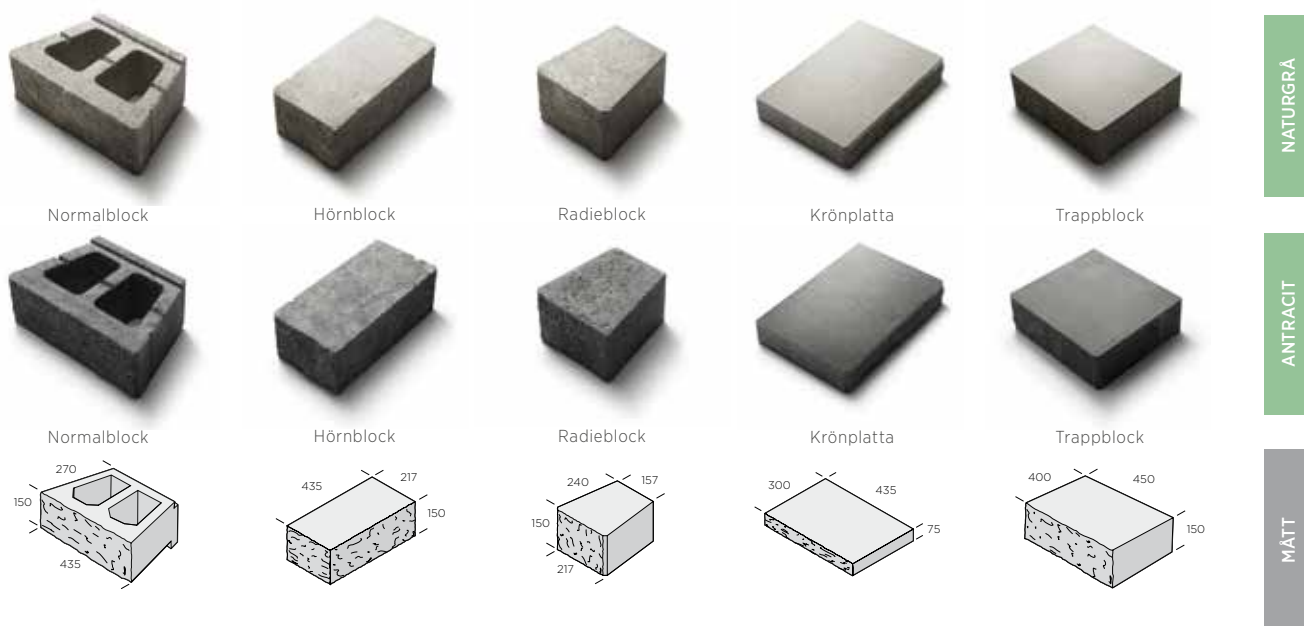

NORMALBLOCK

Dimension mm	Färg	kg/st	st/m²	st/pall	Lagerkod	Produktnummer
270x435x150	Naturgrå	22,3	15,3	40	I	9750-431000
270x435x150	Antracit	22,3	15,3	40	I	9750-431007

NORMALBLOCK "BRI4" - 4° LUTNING

Dimension mm	Färg	kg/st	st/m²	st/pall	Lagerkod	Produktnummer
270x435x150	Naturgrå	22	15,3	36	I	9750-430400
270x435x150	Antracit	22	15,3	36	III	9750-430407

RADIEBLOCK

Dimension mm	Färg	kg/st	st/pall	Lagerkod	Produktnummer
240x217x157x150	Naturgrå	16,7	48	I	9750-210800
240x217x157x150	Antracit	16,7	48	I	9750-210807

Åtgång: 24 st block för hel ceirkel med utvändig radie 0,85 m

HÖRNBLOCK

Dimension mm	Färg	kg/st	st/m²	st/pall	Lagerkod	Produktnummer
217x435x150	Naturgrå	33	15,3	30	I	9750-430200
217x435x150	Antracit	33	15,3	30	I	9750-430207

KRÖNPLATTA*

Dimension mm	Färg	kg/st	st/m²	st/pall	Lagerkod	Produktnummer
300x435x75	Naturgrå	22,6	2,3	48	I	9750-432100
300x435x75	Antracit	22,6	2,3	48	I	9750-432107

*Krönplatta med usparning för belysningslist

TRAPPBLOCK

Dimension mm	Färg	kg/st	st/pall	Lagerkod	Produktnummer
400x450x150	Naturgrå	63	20	I	9750-451500
400x450x150	Antracit	63	20	I	9750-451507