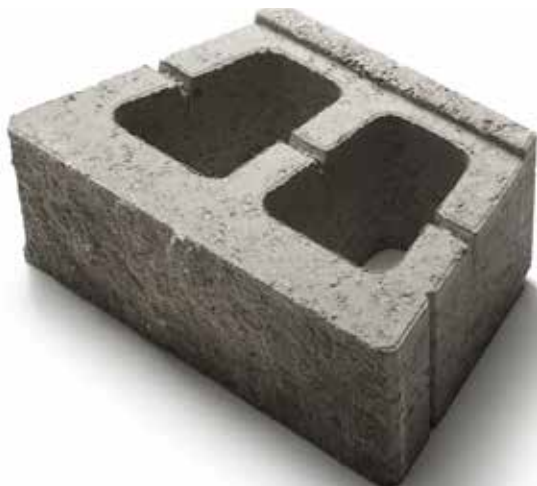

PRODUKTBLAD

BLOCKMUR & STÖDMUR | MURAR & BLOCK | BRILLIANT

STILIGA BRILLIANT LÄTT ATT HANTERA

Brilliant är ett stödmursblock med rakklippt front. Muren går att bygga på två sätt, med svag bakåtlutning (4°) eller utan bakåtlutning (0°). Om lutning önskas används en distans. I murserien ingår även ett Brilliant trappblock.

STABIL MUR UTAN EXTRA FÖRANKRING

Brilliant kan byggas upp till 1,05 m utan jordarmering (normal fall) men med grusfyllning i hålutrymmena för att ge konstruktionen en högre egen vikt. Den stora fördelen med ett hålblock av detta slag är den låga vikten. Låsklackarna på blockets baksida ger muren stadga och således behövs inget murbruk eller andra förankringsdetaljer. Minsta radie 1,2 m.

Naturgrå

Antracit

Med normalblocket byggs muren helt vertikalt med 0° Lutning.

Muren går att bygga med svag bakåtlutning (4°) Med antingen distanser eller BRI 4-block.

Materialspecifikation:

Tillverkad enligt standard: EN771-3:2011.