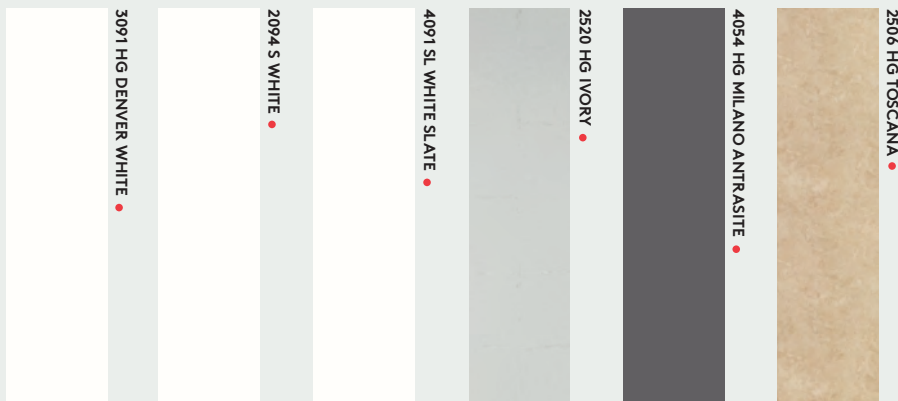

YTTEXTURER
HG = Höglans
S = Silke
SL = Slate