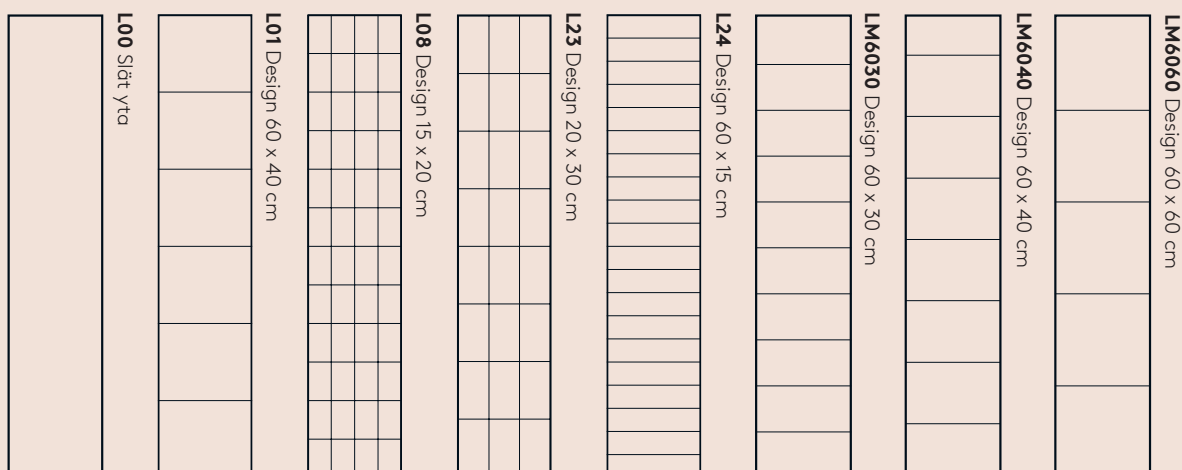

L/LM-design

L-DESIGN har en fogbredd på 3,5 mm.
LM-DESIGN har en fogbredd på 1,8 mm.