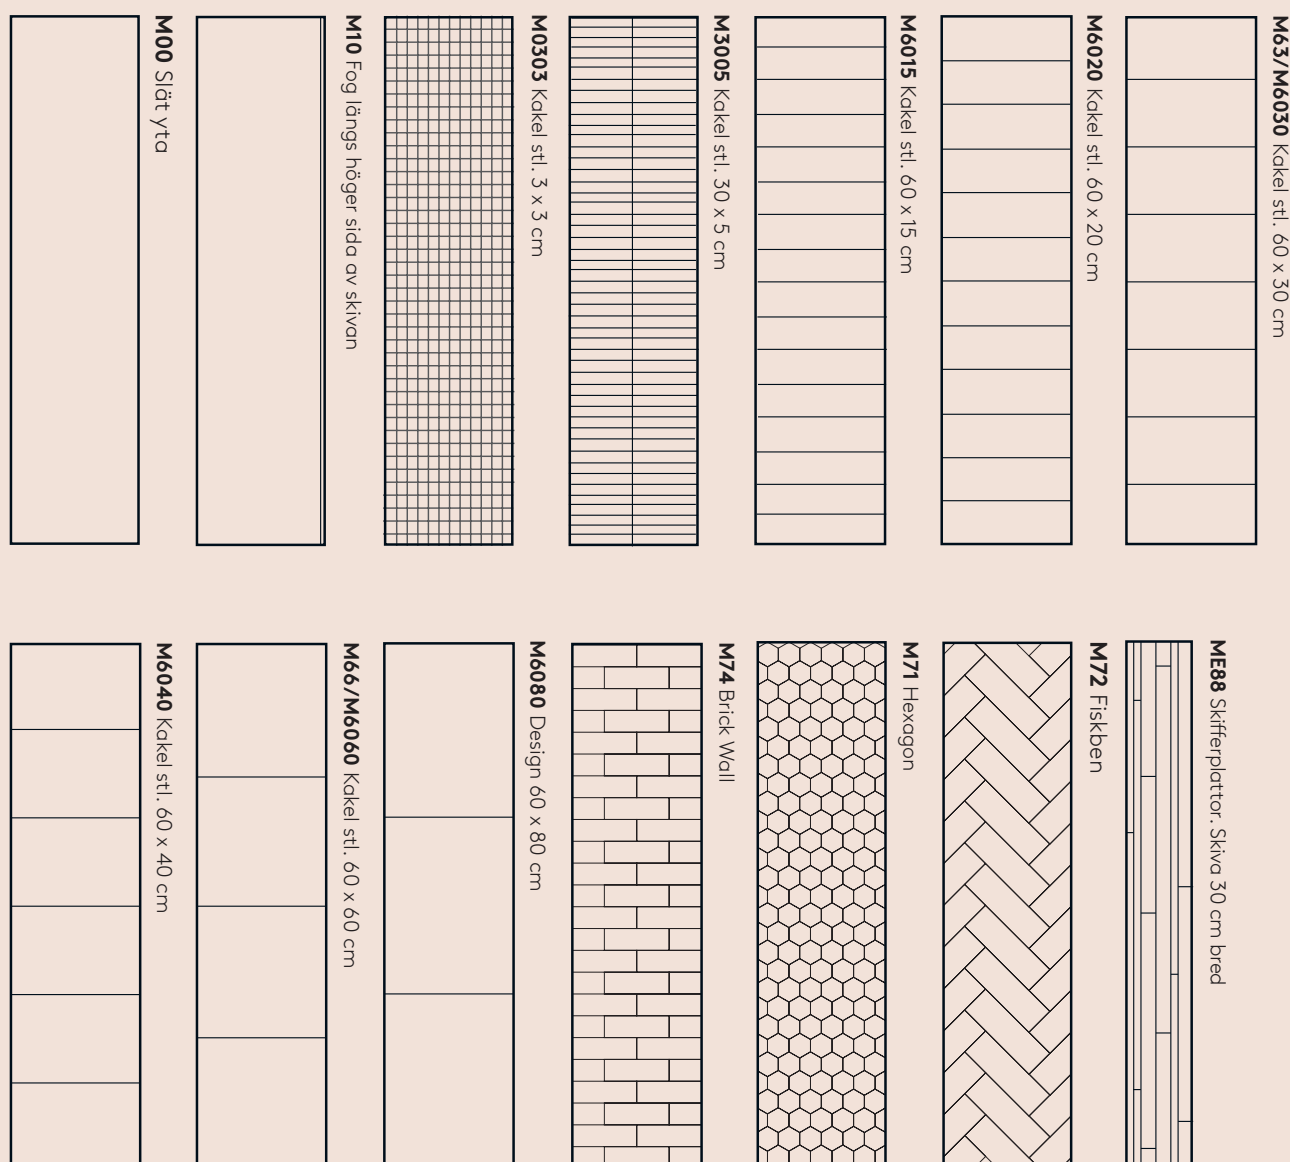

VALMÖJLIGHETER: Vårt urval av designmönster ger variation till de olika dekorerna. Val av färg och fogbredd kan också framhäva eller nedtona designen. I kollektionsöversikten hittar du designkoderna så att du kan se vilken design som kan fås med ett visst mönster.

Skivmått: En standardskiva har måttet 600x2400 mm, men vissa levereras i extra långa versioner på 600x3020 mm (s. 40).

M-design

M-DESIGN har en fogbredd på 1,8 mm.