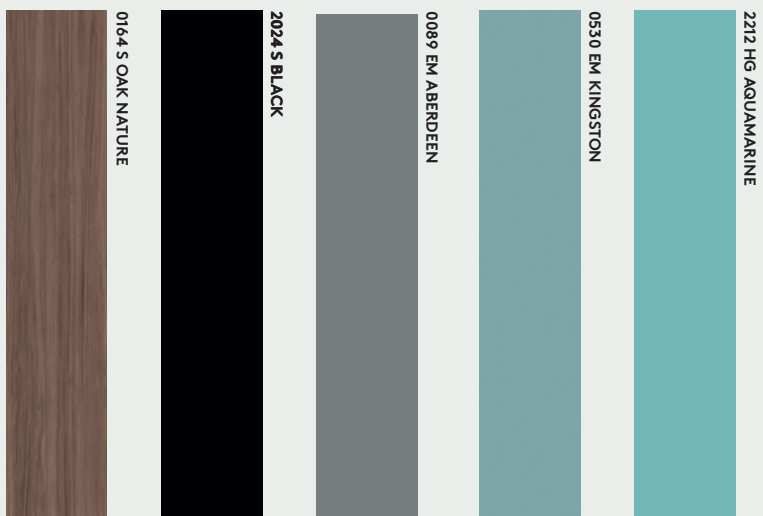

YTSTRUKTURER
S = Silke
EM = Extra matt
HG = Höggglans
SC = Sawcut