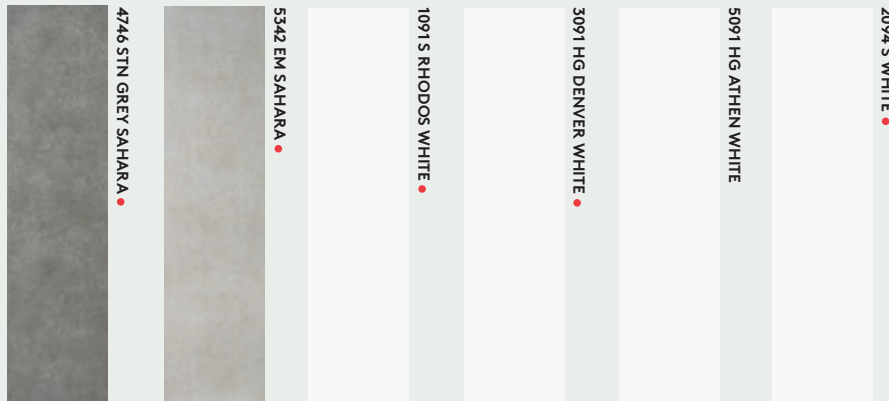

YTTEXTURER
STN = Stone
EM = Extra matt
S = Silke
HG = Höglans