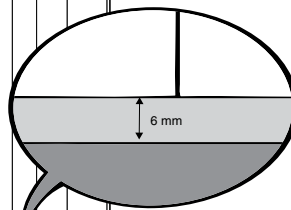

Huntonit färdigmålad vägg (netto 600 x 2390 mm) Perle, Skygge och Fas 8 panel.