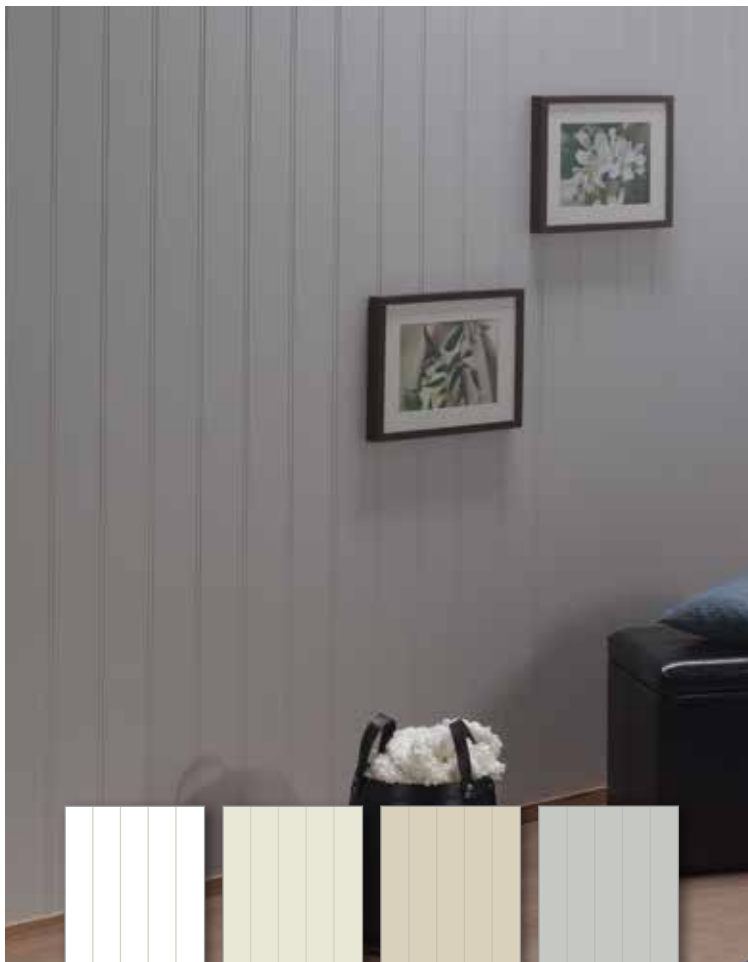

PENSELMÅLAD PERLE VÄGGSKIVA

Perle väggskiva har ett elegant utseende som passar lika bra när ni bygger nytt som till renovering. Perle har 4 frästa spår per skiva, vardera 120 mm breda och levereras i 2-pack - enkelt att montera, skruvfast, ljuddämpande och tvättbar.

Huntonit har patent på metoden att penselmåla ytan, som ger ditt hem det ursprungliga och tidlösa utseendet.

Huntonit Perle Frost med design panel "Antique Wood"

FÄRDIGMÅLAD BRÖSTNING

Vill du kanske ha en bröstpanel istället? Det går precis lika bra! Kapa då Huntonit väggskivor på hälften (förslagsvis) så får du en färdigmålad bröstpanel med ett klassiskt och tidlöst pärlspontutseende.

PERLE PROFIL

FÄRG	NETTOMÅTT MM	BRUTTOMÅTT MM	ART NR
Perle Brilliant Vit	11 x 600 x 2390	11 x 620 x 2390	233701
Perle Vit	11 x 600 x 2390	11 x 620 x 2390	231750
Perle Vit*	11 x 600 x 2740	11 x 620 x 2740	231760
Perle Caffelatte	11 x 600 x 2390	11 x 620 x 2390	231752
Perle Frost	11 x 600 x 2390	11 x 620 x 2390	231755
Perle Frost*	11 x 600 x 2740	11 x 620 x 2740	231765

*beställningsvara