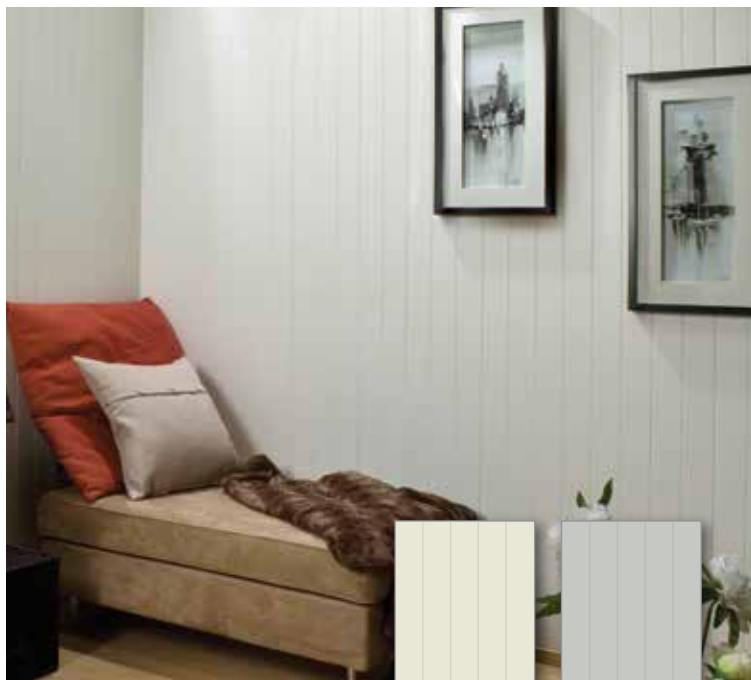

RULLEMALT

FASPANEL 3 BORD

Huntonit färdigmålade panelskivor Faspanel 3 bord har rollad yta och klassiskt, stilfullt och elegant utseende.

Skivorna har 3 bord som vardera är 200 mm breda. De har not och spont för enkel och snabb montering, med dold infästning, på befintlig vägg eller direkt på reglar.

V-FAS PROFIL

FÄRG	NETTOMÅTT MM	BRUTTOMÅTT MM	ART NR
Vit	11 x 600 x 2390	11 x 620 x 2390	243301
Vit*	11 x 600 x 2740	11 x 620 x 2740	243311
Brilliant Vit**	11 x 600 x 2390	11 x 620 x 2390	243350

*beställningsvara

**penselmålad

Huntonit Fas 8 bord Vit