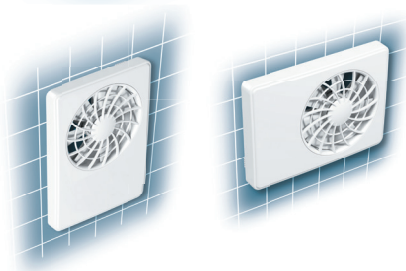

Flexit badrumsfläkt VARIO

- **Tystgående** (fr 17 dB)
- **Energisnål**
- **Lätt att rengöra**

Effektiv, tystgående och flexibel våtrumsfläkt

För utsug i badrum och våtrum. Många möjligheter att justera in för optimal drift och komfort. Anpassad både för 100mm och 125 mm kanaler. Uttagbar fläkt gör rengöringen enkel av såväl propeller som kanal. Automatisk vädringsfunktion gör det enkelt för kontinuerlig ventilering.

Artikel nummer: **113383**

EAN-nummer: **7023671133832**

E-nummer: **4907141**

Flexibel montering

Stos för både 100 mm och 125 mm medföljer som enkelt monteras på fläktens baksida.

Fläkten kan placeras vertikalt eller horisontellt.

Kan även monteras utan stos där hålet inte är "standarddimension eller runt".

Enkel att rengöra

Kanalerna som går ut från fläkten blir smutsiga av damm och fukt. Regelbunden rengöring gör ventilationen effektivare och bidrar till bättre miljö i rummet.

Fläkthjulet kan enkelt tas ur och det blir lättare att rengöra såväl kanal som fläktens propeller utan att använda verktyg.

Fläkten har en on/off knapp på insidan för att bryta strömmen i fläkten vid rengöring.