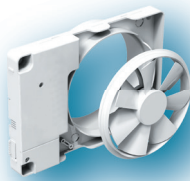

Flexit badrumsfläkt VARIO

- **Tystgående** (fr 17 dB)
- **Energisnål**
- **Lätt att rengöra**

Effektiv, tystgående och flexibel våtrumsfläkt

För utsug i badrum och våtrum. Många möjligheter att justera in för optimal drift och komfort. Anpassad både för 100mm och 125 mm kanaler. Uttagbar fläkt gör rengöringen enkel av såväl propeller som kanal. Automatisk vädringsfunktion gör det enkelt för kontinuerlig ventilering.

Artikel nummer: **113383**

EAN-nummer: **7023671133832**

E-nummer: **4907141**

Flexibel montering

Stos för både 100 mm och 125 mm medföljer som enkelt monteras på fläktens baksida.

Fläkten kan placeras vertikalt eller horisontellt.

Kan även monteras utan stos där hålet inte är "standarddimension eller runt".

Enkel att rengöra

Kanalerna som går ut från fläkten blir smutsiga av damm och fukt. Regelbunden rengöring gör ventilationen effektivare och bidrar till bättre miljö i rummet.