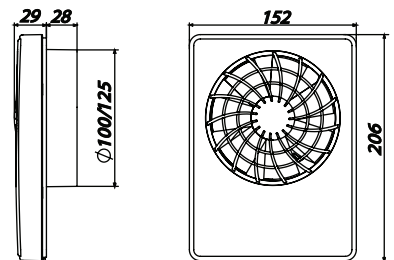

Anpassa fläkten till dina behov

Fläkten har en mängd funktioner som du kan ställa in efter dina egna behov

- Minimum inställning av ventilation (tystare drift)
- Maximum inställning av ventilation
- Smart fuktstyrning med alternativ effekt
- Timerfunktion för både eftergångstid och senare start
- Tio stegs hastighets kontroll för både Min- och Max- effekt
- Inställning för kontinuerlig eller periodisk ventilation under dygnet
- Automatisk ventilation för kontinuerlig ventilation