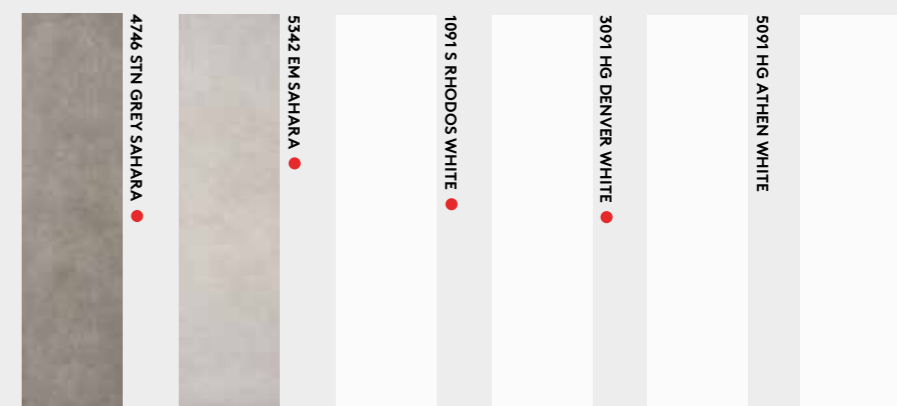

### Dekorurval

Fibo | Kollektion: Marcato  
**Ljusa färgtoner**

Den skandinaviska trenden avspeglas ofta i rena linjer och stora ytor.  
Skapa en tilltalande atmosfär med dessa ljusa skivvarianter.

Fibo | Marcato  
**Dekorurval**