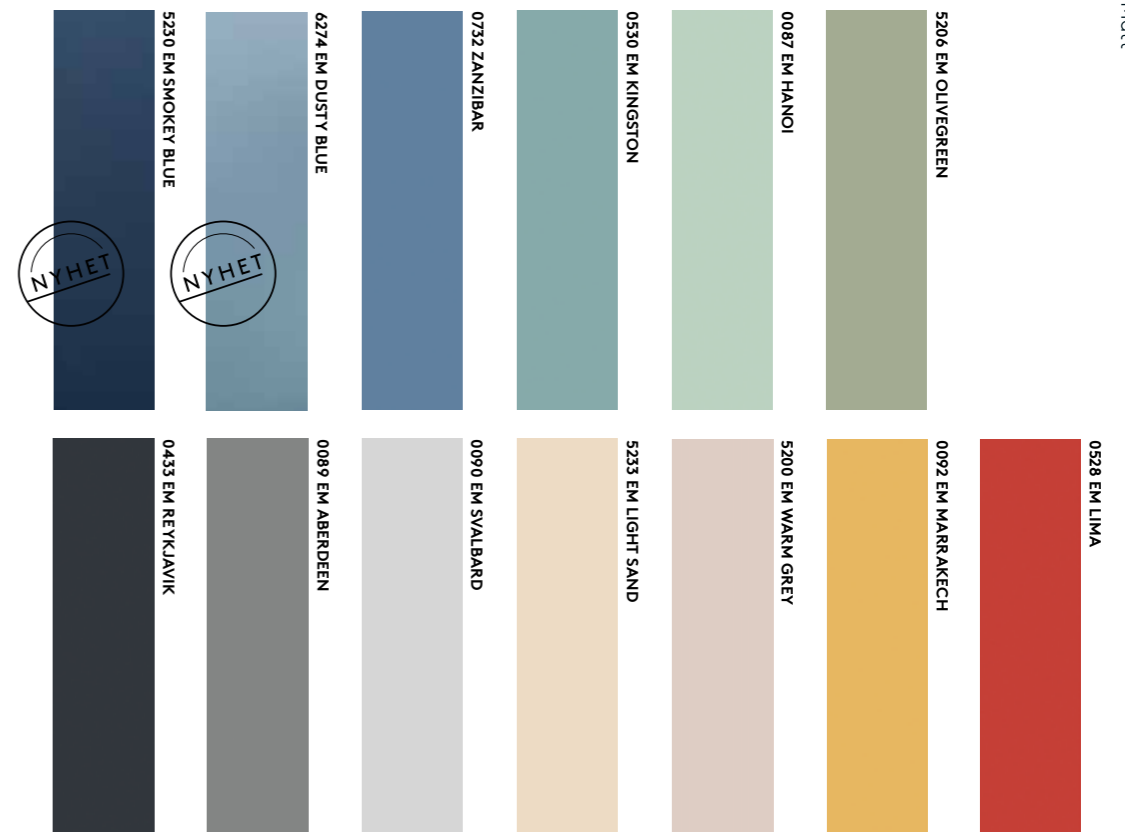

Fibo | Kollektion: Colour Collection Extra Matt

Fibo | Colour Collection Extra Matt Dekorurval

Dekorér märkta ● = lagersortiment, 3-5 leveransdagar