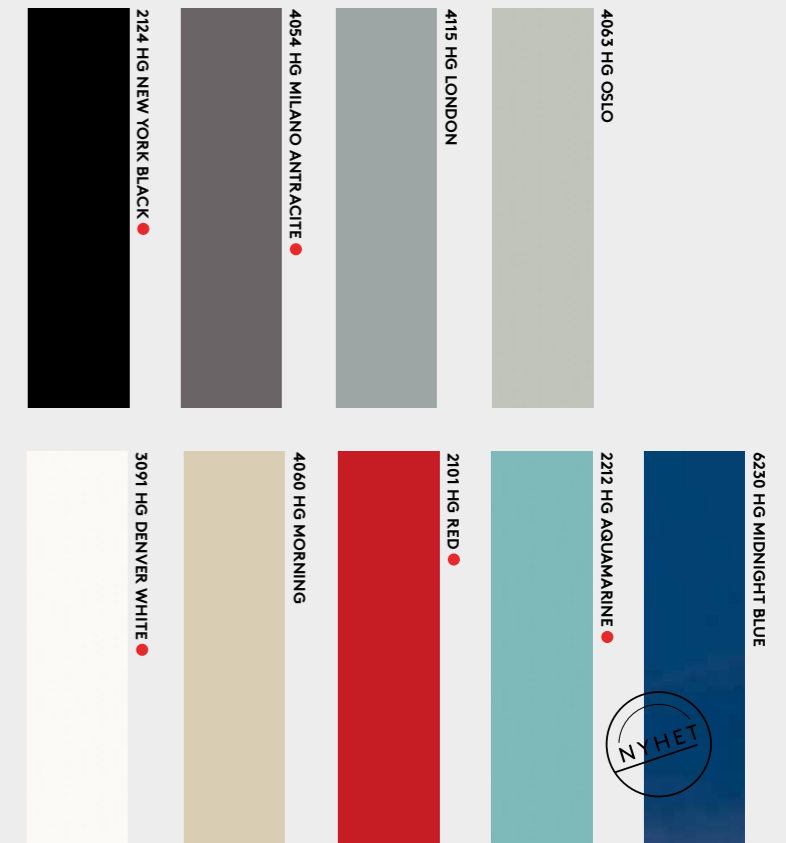

Fibo | Colour Collection Högglass Dekorurval