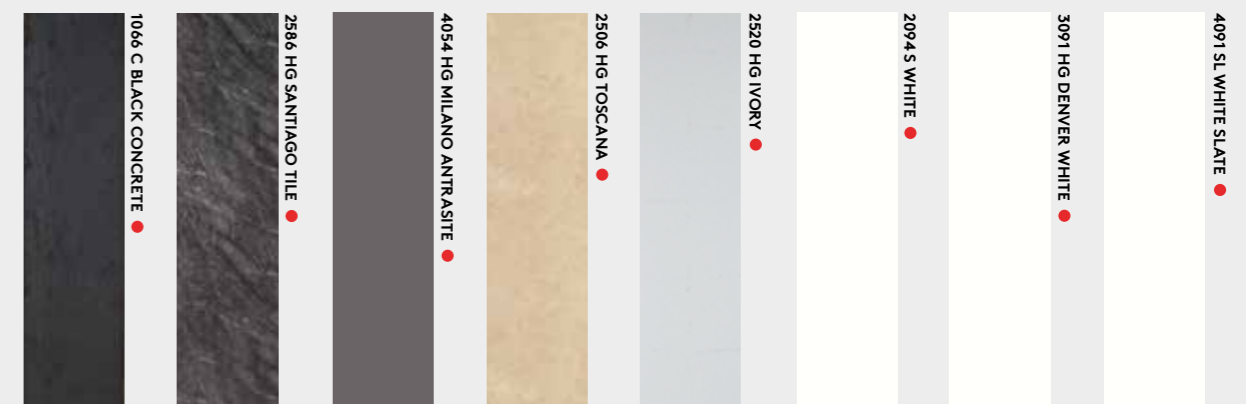

Fibo | Fortissimo Dekorurval

Dekorerna märkta ● = lagertillgängligt, 3-5 leveransdagar