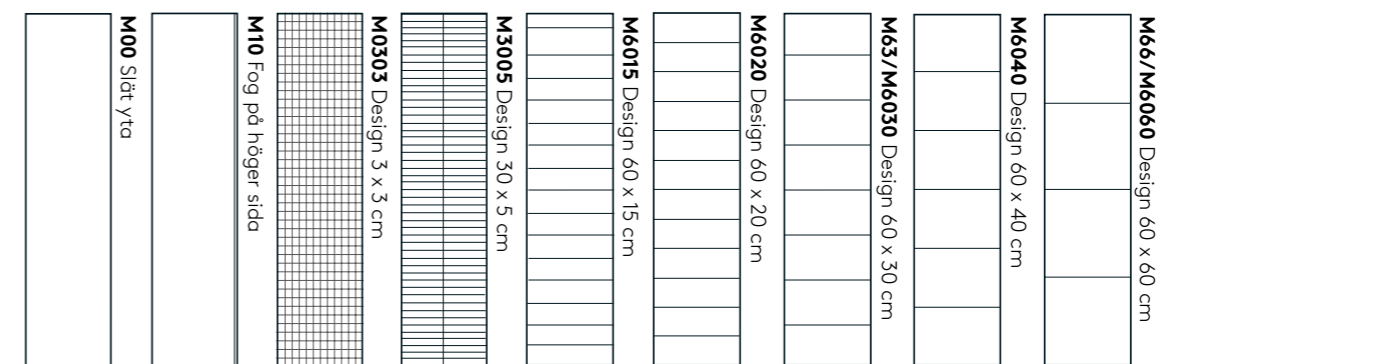

**Colour Collection Högglass** | 1,8 mm M-design eller 3,5 mm F-design, grå fogfärg

Dekorér märkta ● = lagersortiment, 3-5 leveransdagar

**M-design** | 1,8 mm fogbredd, grå eller vit fogfärg

**F-design** | 3,5 mm fogbredd, grå fogfärg