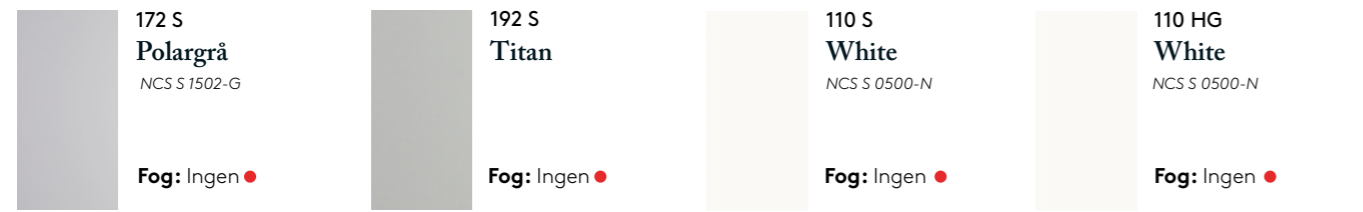

Legato | Bara släta ytor, inget fogmönster