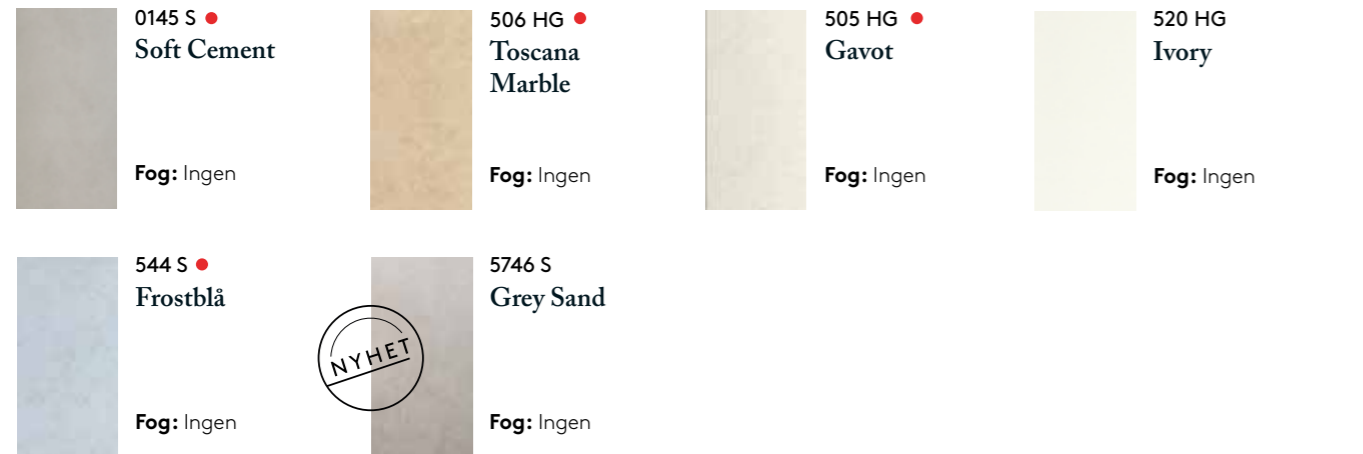

Adagio | Bara släta ytor, inget fogmönster