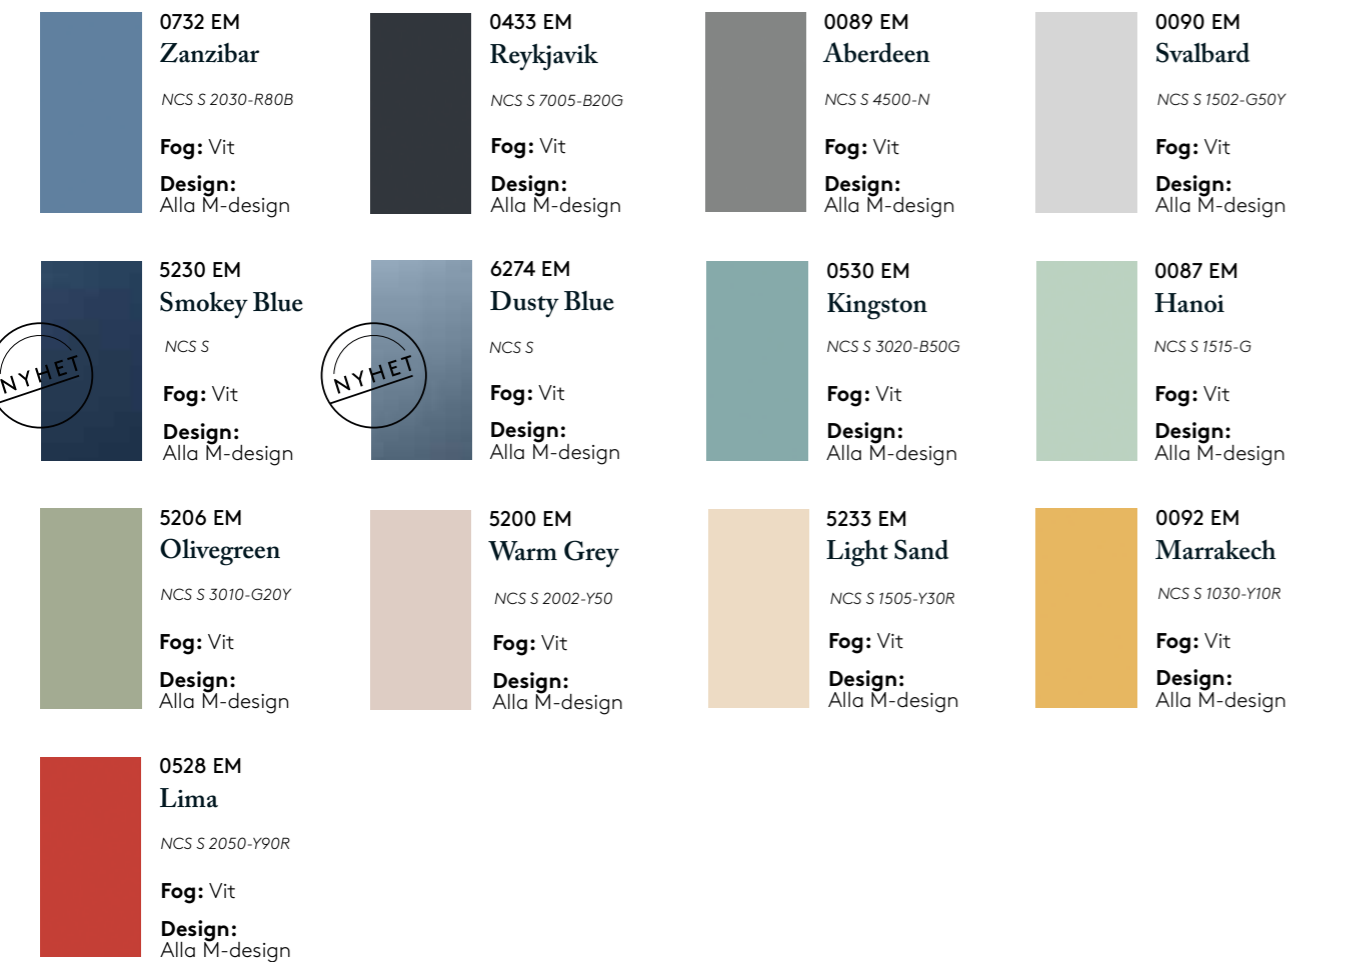

Filo | Kollektion och design

**Legato** | Bara släta ytor, inget fogmönster

**Adagio** | Bara släta ytor, inget fogmönster

**Colour Collection Extra Matt** | 1,8 mm M-design, vit fogfärg

Dekorér märkta ● = lagersortiment, 3-5 leveransdagar

**Colour Collection Högglass** | 1,8 mm M-design eller 3,5 mm F-design, grå fogfärg

Dekorér märkta ● = lagersortiment, 3-5 leveransdagar

**M-design** | 1,8 mm fogbredd, grå eller vit fogfärg

**F-design** | 3,5 mm fogbredd, grå fogfärg

**OBS!** Färgerna på färgkartan kan avvika något från produktens faktiska färg. Mönstret på en skiva passar inte nödvändigtvis med nästa platta så vissa dekorér gör sig bäst med främönster. Vänligen kontakta oss om du har några frågor! **Förkortningar för ytan på skivorna:** HG = Högglass, G = Glans, S = Silke, GEM = GEM stone, STN = Stone, EM = Extra matt, RU = Rustik, C = Cement, SC = Saw cut.  
\* GEM stone och Cement har mer markant struktur som kräver rengöring med luddfri duk eller melamin svamp.