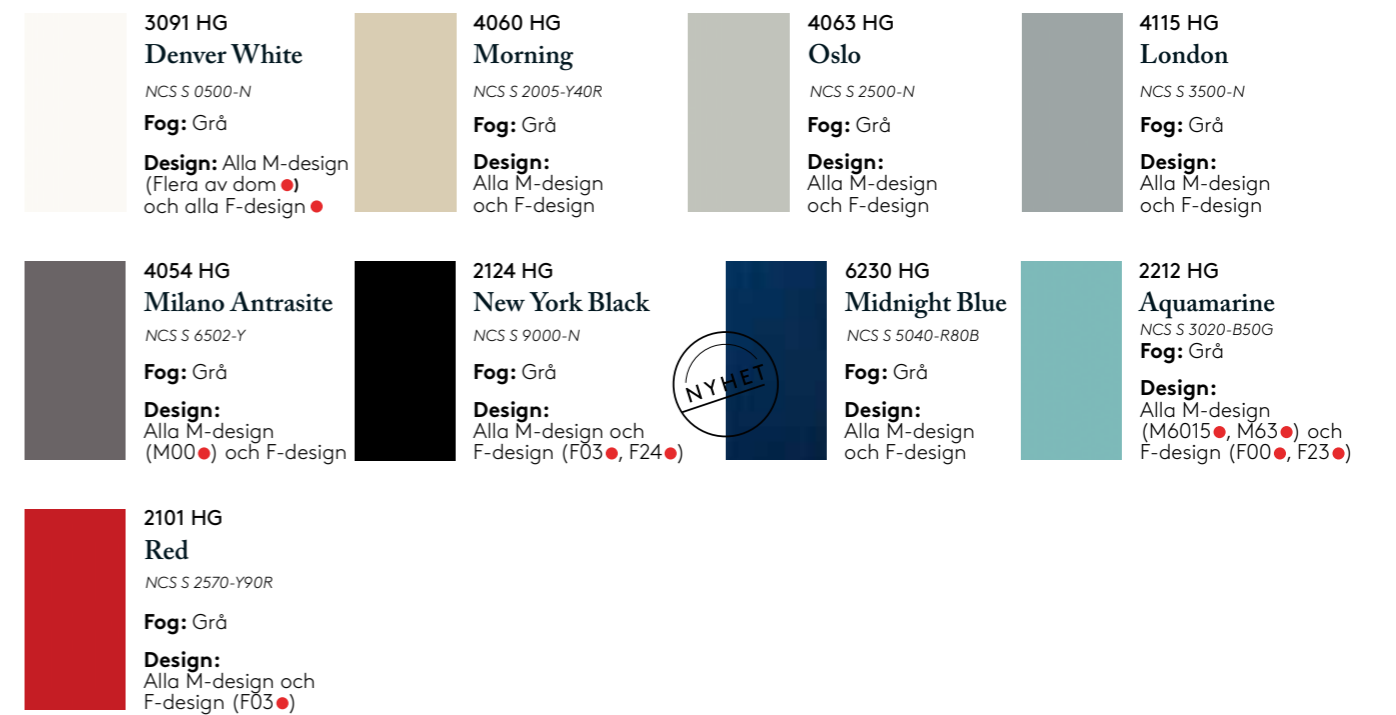

**F-design** | 3,5 mm fogbredd, grå fogfärg

F00 Slät yta	F01 Design 60 x 40 cm	F03 Design 30 x 5 cm	F05 Design 60 x 20 cm	F08 Design 15 x 20 cm	F22/F3040 Design 30 x 40 cm	F23 Design 20 x 30 cm	F24 Design 60 x 15 cm	F25 Design 15 x 15 cm	F25 Design 60 x 15 cm	Grande Design 60 x 30 cm	Casablanca Design 20 x 30 m/bord
--------------	-----------------------	----------------------	-----------------------	-----------------------	-----------------------------	-----------------------	-----------------------	-----------------------	-----------------------	--------------------------	----------------------------------

Filo | Kollektion och design

**Legato** | Bara släta ytor, inget fogmönster

**Adagio** | Bara släta ytor, inget fogmönster

**Colour Collection Extra Matt** | 1,8 mm M-design, vit fogfärg

Dekorér märkta ● = lagersortiment, 3-5 leveransdagar

**Colour Collection Högglass** | 1,8 mm M-design eller 3,5 mm F-design, grå fogfärg

Dekorér märkta ● = lagersortiment, 3-5 leveransdagar

**M-design** | 1,8 mm fogbredd, grå eller vit fogfärg

**F-design** | 3,5 mm fogbredd, grå fogfärg