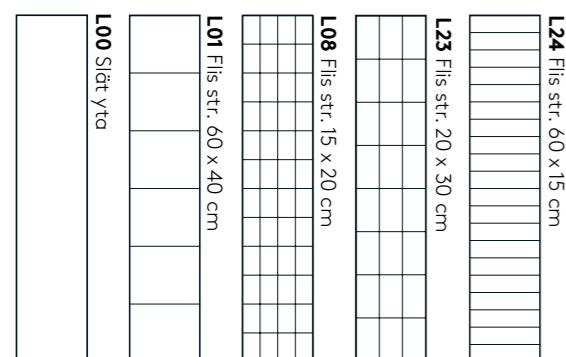

Högt i tak?

Skivmått | 11x600x3020 mm längd.

Dagens byggmetoder med större takhöjder ställer allt större krav på både produkter och byggare. För rum med extra högt i tak har vi extra långa skivor.

Extra långa längder | 3020 mm längd. Finns i L-design: 3,5 mm fogbredd och LM-design: 1,8 mm fogbredd

2094 S White NCS S 0500-N Fog: Grå Fortissimo: L00, L01, L08, L23 Design Marcato: LM00, LM6030, LM6040, M6060	3091 HG Denver White NCS S 0500-N Fog: Grå Design Fortissimo: L00, L01, L08, L23 ●, L24 Design Marcato: LM00, LM6030, LM6040, LM6060	2204 S Cracked Cement Fog: Grå Design Fortissimo: L00, L01 Design Marcato: LM00, LM6030, LM6040, LM6060	2145 S Grey Cement Fog: Grå Design Marcato: LM00, LM6030, LM6060
1091 S Rhodos White NCS S 0500-N Fog: Grå Design Marcato: LM00, LM6030, LM6060	1412 EM Avalon Pine Fog: Vit Design Marcato: LM00, LM6030, LM6060	0090 EM Svalbard NCS S 1502-G50Y Fog: Vit Design Marcato: LM00, LM6030, LM6060	0530 EM Kingston NCS S 3020-B50G Fog: Vit Design Marcato: LM00, LM6030, LM6060

Extra långa längder utan fogmönster | Finns i 2720 mm och 3020 mm längd.

172 S Polargrå NCS S 1502-G Fog ingen Design: L00	192 S Titan Fog ingen Design: L00	110 S Vit NCS S 0500-N Fog ingen Design: L00	110 HG Vit NCS S 0500-N Fog ingen Design: L00

L-design | 3,5 mm, grå fogfärg