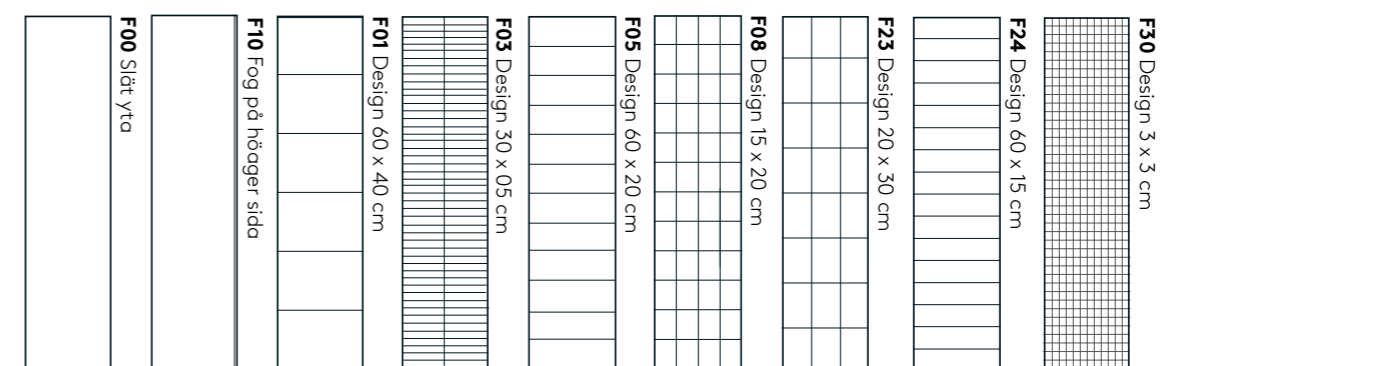

**Colour Collection Högglass** | 1,8 mm M-design eller 3,5 mm F-design, grå fogfärg

Dekorér märkta ● = lagersortiment, 3-5 leveransdagar

**M-design** | 1,8 mm fogbredd, grå eller vit fogfärg

**F-design** | 3,5 mm fogbredd, grå fogfärg