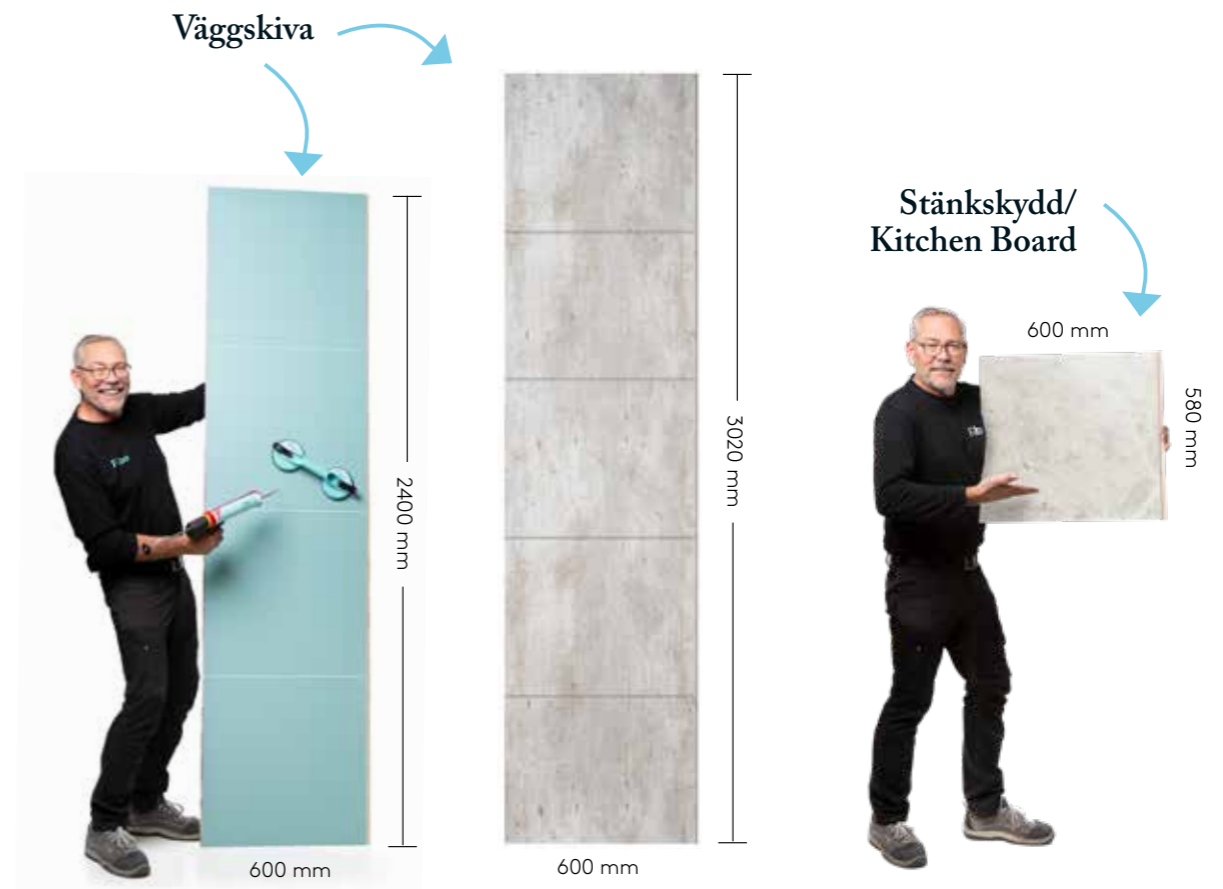

Fibo | Med fokus på innovation

Fibos fokus på innovation har alltid varit vår starkaste drivkraft. I våtrum finns det inte utrymme för fel. Vi har gjort det till vår främsta uppgift att hitta de bästa lösningarna för de största utmaningarna. Därför blir Fibo ofta valet vid riktigt krävande uppgifter.

Fibo | Produkten

Bygg ett kvalitetsbadrum eller -kök med väggskivor från Fibo

Fibos ambition är kontinuerlig produktutveckling och fokus på anpassning av produkten till dina önskningar och framtida behov. Du kan kombinera skivor fritt så att du får en lösning som passar dig. Design och kvalitet går hand i hand!

Vårt väggsystem är godkänt enligt Boverkets Byggregler, och kräver varken gips, fuktspärr eller kakelfogning. Skivorna skruvas direkt på konstruktionsplywood eller regelverk. Och de kan enkelt kapas och anpassas till just dina väggar. Alla skivor levereras med vårt patenterade och unika Aqualock-system och är enkla att montera.

Skivans släta och starka yta tål både vattenstänk och stora temperatursvängningar, torkar snabbt och är enkel att rengöra. Följ den enkla monteringsanvisningen och du får ett resultat som varar i många år.

Reservation för ev. tryckfel eller ändringar i sortimentet.