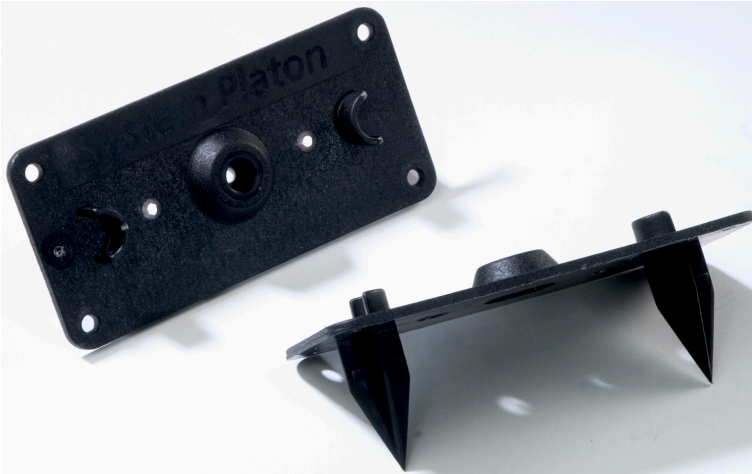

# Platon Isolerhållare

För infästning av Platon dräneringsskikt

## Produktbeskrivning

Platon Isolerhållare används för infästning av Platon Dräneringsskikt eller andra isolerskivor mot Platonmattan. Den har 2 utåtgående spetsar som håller isoleringen.

## Användning

Används för infästning av Platon Dräneringsskikt eller andra isolerskivor mot Platonmattan.

## Montering

Åtgång 2 st. per 60 cm bredd