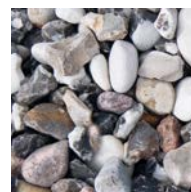

Svartvitmelerad
2981112-C