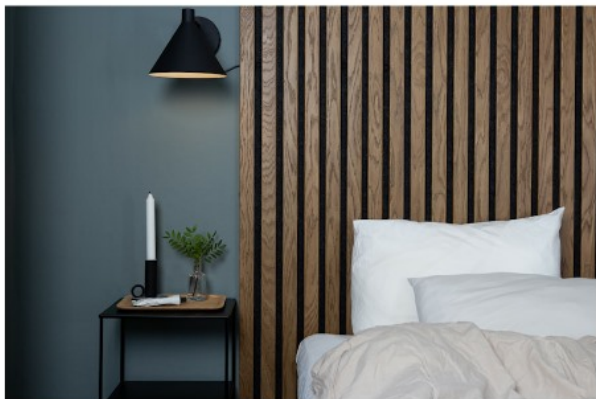

Produktblad

Ribwall - Ek Macchiato

Art.nr 420038

Produktdata

Nyans	Mörkt
Längd	2400 mm
Bredd	600 mm
Tjocklek	20 mm
Baksida	Nålfilt av PET (innehåller återvunnen fiber)
Installation	Se separat monteringsanvisning
EAN	7330042200384

Väggpanel som klär dina väggar med värme och stil.

Ribwall är en väggpanel av träribbor monterade på en ljuddämpande nålfilt som är anpassad för väggar inomhus. Valmöjligheterna är många när det kommer till ribbade paneler och resultatet är direkt tillfredsställande! Skapa en stilsäker fondvägg i valfritt rum eller en ny sänggavel med Ribwall.

Välj mellan tre färger och två olika filtbaksidor. Ek Natur, Ek Raw och Ek Macchiato med svart eller blond baksida. Storlek: 2400x600x20mm

Montering av Ribwall kräver inget direkt förarbete utan panelen monteras enkelt och diskret på befintlig vägg med montageskruv i filten eller med montagelim.