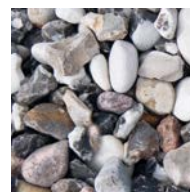

Svartvitmelerad
2981112-C