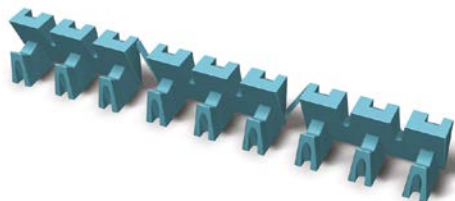

PRODUKTBLAD

Connector 200 mm

Specialprodukter framtagna för att på ett effektivt sätt låsa och säkerställa din murbyggnation. Passar till ett urval av Benders mursystem.

Produktinformation

Vikt kg/st	0,04
Antal st/pall	5000
Vikt kg/pall	220
Vikt kg/förp	11,00
Antal st/förp	250
OBS!	Används till Megawall. Åtgång: se monteringsanvisning.