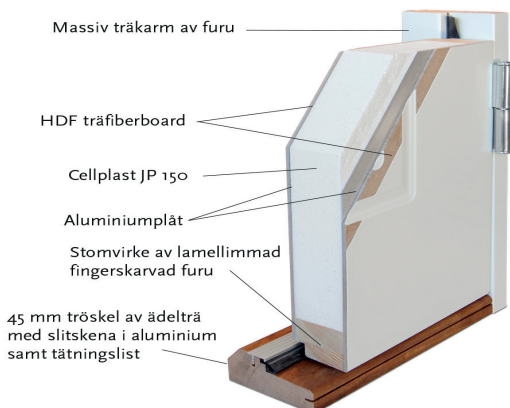

Herman L

Herman är en populär ytterdörr i funktisstil. De diskreta linjerna ger dörren extra karaktär. Dörren har spårfräst utsida och slät insida.

Fakta

Materialet i en Polardörr är valt med omsorg. För att dörrens funktion ska hålla under många år och behålla sin fina finish väljer vi därför, så långt det är möjligt, material från vår närområde. Dörrkarmen är gjord i massivt trä med dimension 45*105 mm och med en tröskel i oljat ädelträ. Karmarna förborras för 14 mm karmhylsa (Karmhylsa finns att köpa som tillval). Dörrstommen av lamellimmad och fingerskarvad furu, gör att vi skapar en ram som inte vrider sig och hörnen geras för att undvika ytligt ändträ som kan suga upp fukt.

Dörren utrustas med tre justerbara gångjärn varav två är försedda med bakkantssäkring, för att dörren ska vara stabil och trygg.

Låskista ASSA 2002 med hakregellås följer alltid med dörren och förhöjer säkerhetsskyddet. Önskas dörren förborrad för mellanvred kan det beställas, och då kan funktionen för hemma/borta nyttjas för en ännu mer säker dörr. Slutbleck med anslagsklack för att enkelt kunna justera stängningstrycket.

Garanti

- 15 år** Formgaranti mot böjt dörrblad, mer än 4 mm
- 5 år** Produktgaranti på målning, limning och skydd mot fuktinträng
- 3 år** Mot kondens mellan glas i isolerrutor samt beslagens funktion

Standard Modulmått:

Enkeldörr:
9*20, 9*21, 10*20, 10*21

Pardörr:
14*21, 15*21

Garageport:
24*21, 25*21

Annan storlek/spec mått som tillval

Verkligt Karmyttermått:
Modulmått minus bredd 16 mm
höjd 17 mm

Bild och ritning visar storlek 10*21