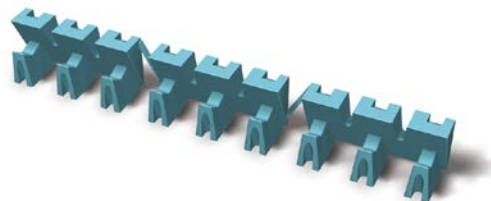

PRODUKTBLAD

Connector 200 mm

Megawall är ett komplett jordarmerat stödmurssystem. Tack vare de många varianterna som erbjuds följer du lätt naturens former – eller skapar helt egna. Blocken levereras med en klippt yta och fasade kanter. Megawall finns i två utföranden; Garden för lodräta murar och Projekt som ger fyra graders lutning.

Produktinformation

| | |
|---------------|---|
| Vikt kg/st | 0,04 |
| Antal st/pall | 5000 |
| Antal st/förp | 250 st |
| OBS! | Används till Megawall och Norblock. Åtgång: se monteringsanvisning. |

2913000