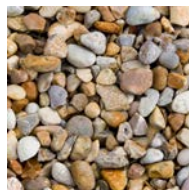

Produktinformation

Vikt kg/st	800,00
Antal st/pall	1
Vikt kg/pall	800 kg

Gulmelerad
2981111-C