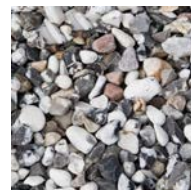

Svartvitmelerad
2981112-C