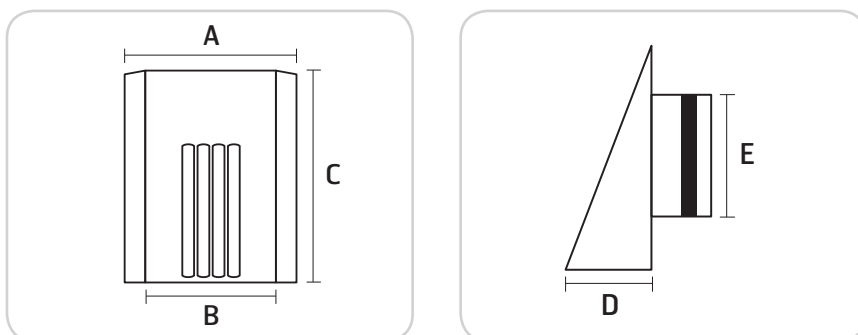

## • Valve cover with nipple

**NO** Ventilkappe i stål med nippel og pakning for tilkobling til kanaler.

**SE** Ventilkåpa i stål med nippel och packning för anslutning till kanaler.

**EN** Steel valve cover with nipple and gasket for connection to ducts.

Ventilkappe med rund tilkobling.  
Ventilkåpa med rund anslutning.  
Valve cover with round connection.

Art.nr./Art.no.	NOBB	GTIN	Dim.	Diam.
02345	23375801	7023670023455	4"x6"	Ø100 mm
02342	21543095	7023670023424	6"x6"	Ø125 mm

### Målskisse/Måttskiss/Dimensioned drawing

Art.nr./Art.no.	A	B	C	D	E
02345	147	112	193	70	Ø100
02342	181	162	187	73	Ø125