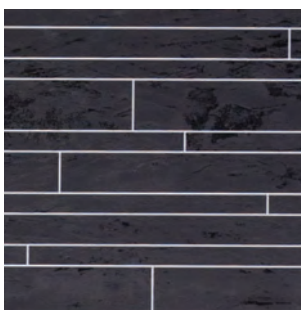

1066 C
Black*
Fog 1,8 mm grå

Design
KM99