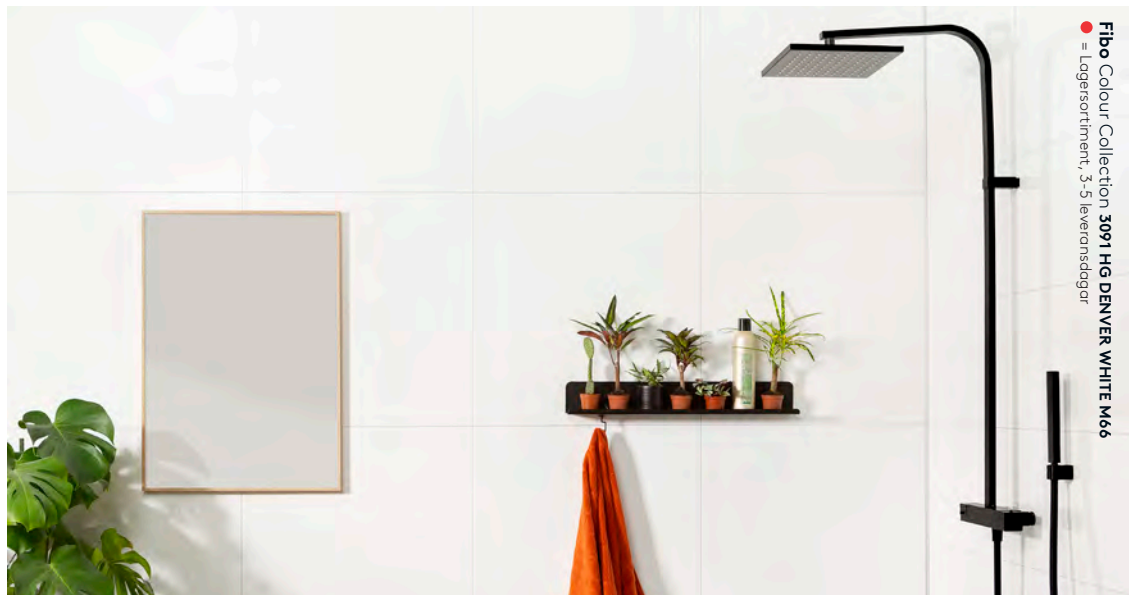

Fibo Colour Collection 3091 HG DENVER WHITE M66
● = Lagersortiment, 3-5 leveransdagar