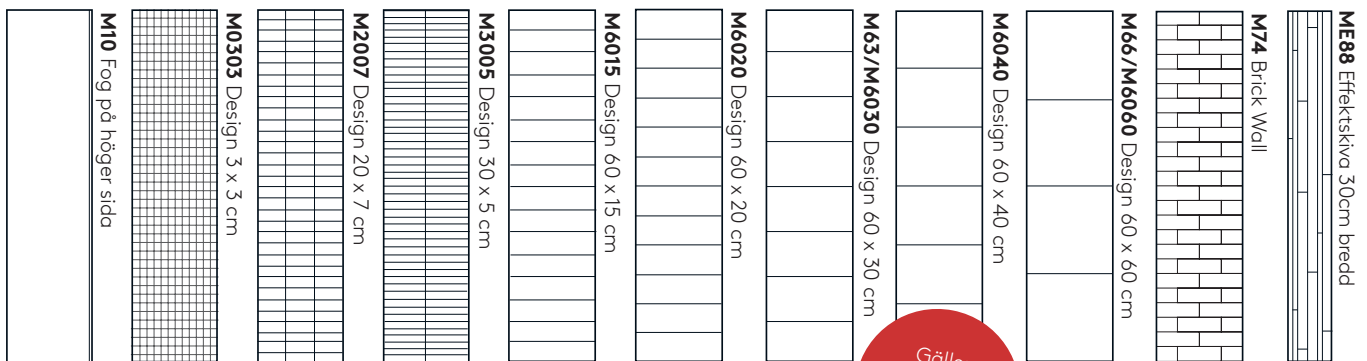

M-design | 1,8 mm fogbredd, grå eller vit fogfärg