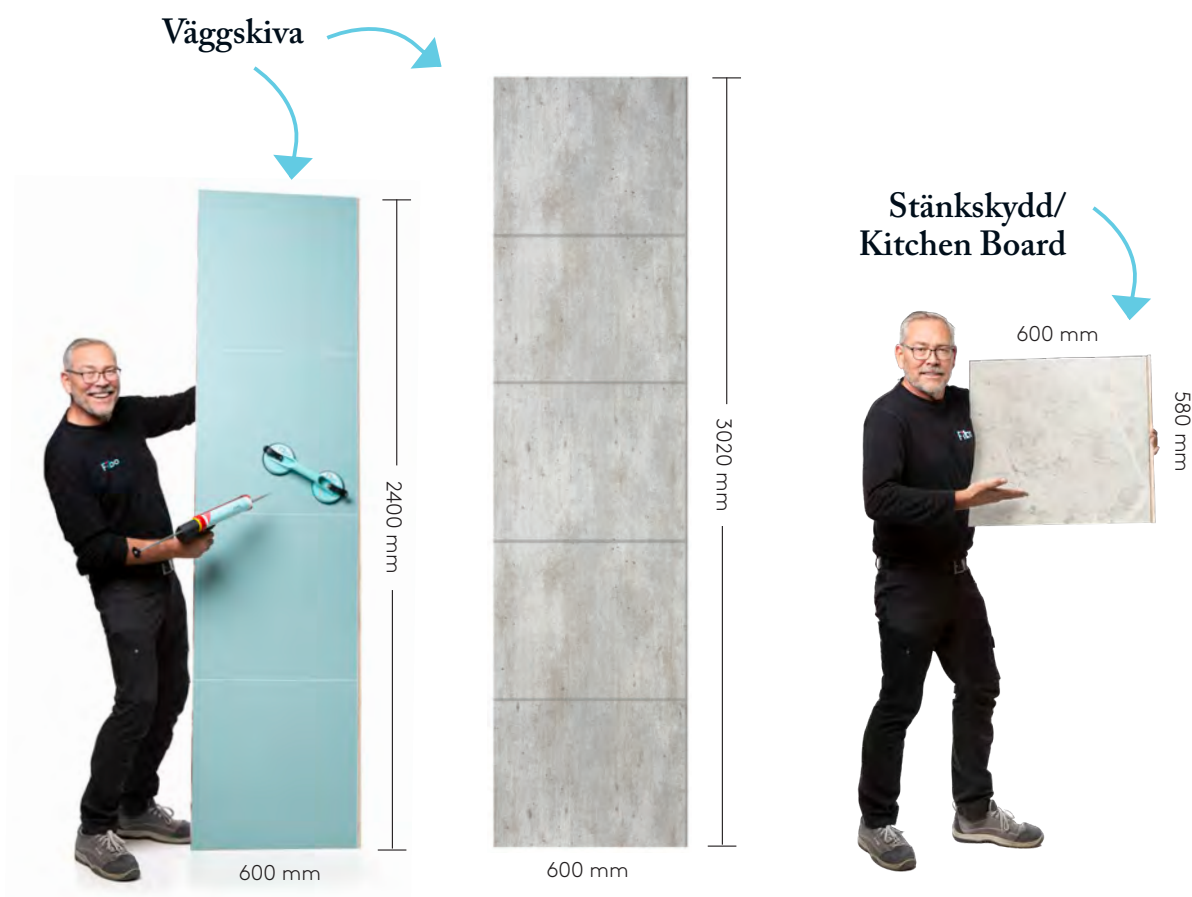

Fibo | Produkten

Bygg ett kvalitetsbadrum eller -kök med väggskivor från Fibo

Fibos ambition är kontinuerlig produktutveckling och fokus på anpassning av produkten till dina önsknin­gar och framtida behov. Du kan kombinera skivor fritt så att du får en lösning som passar dig. Design och kvalitet går hand i hand!

Vårt väggssystem är godkänt enligt Boverkets Byggregler, och kräver varken gips, fuktspärr eller kakelfogning. Skivorna skruvas direkt på konstruktionsplywood eller regelverk. Och de kan enkelt kapas och anpassas till just dina väggar. Alla skivor levereras med vårt patenterade och unika Aqualock-system och är enkla att montera.

Skivans släta och starka yta tål både vattenstänk och stora temperatursvängningar, torkar snabbt och är enkel att rengöra. Följ den enkla monteringsanvisningen och du får ett resultat som varar i många år.

Reservation för ev. tryckfel eller ändringar i sortimentet.