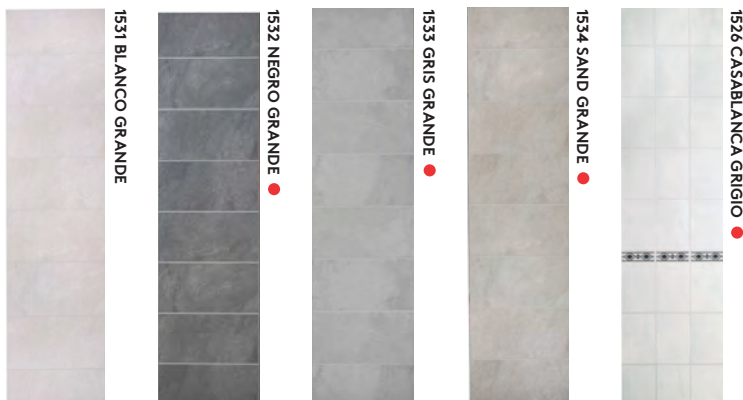

Fibo | Crescendo Dekorurval

1531 BLANCO GRANDE

1532 NEGRO GRANDE ●

1533 GRIS GRANDE ●

1534 SAND GRANDE ●

1526 CASABLANCA GRIGIO ●