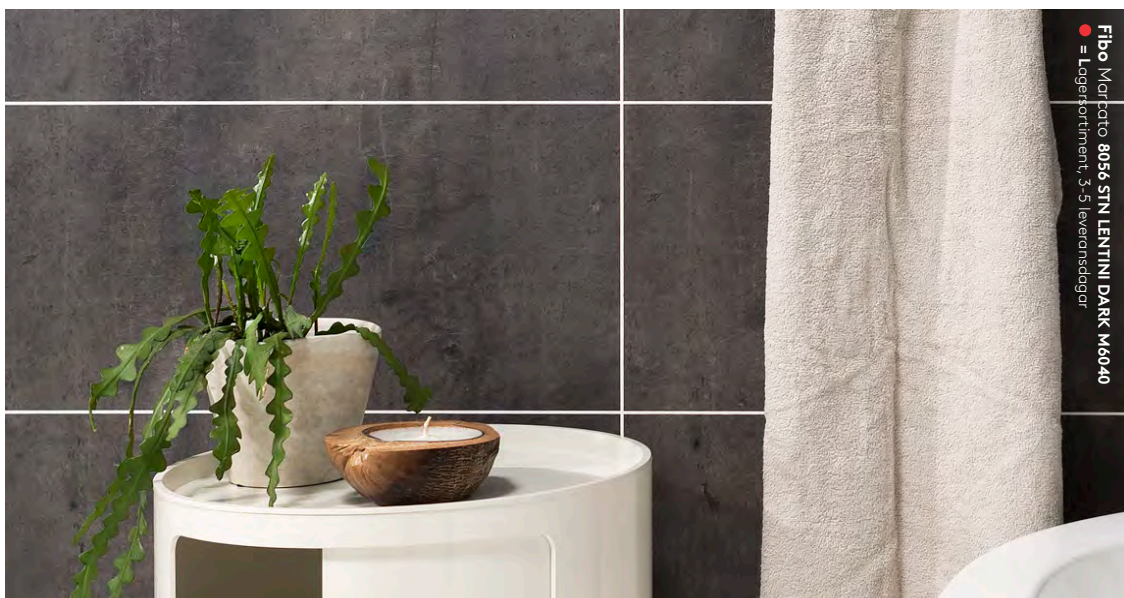

Fibo Marcato 8056 STN LENTINI DARK M6040
● = Lagerfortiment, 3-5 leveransdagar