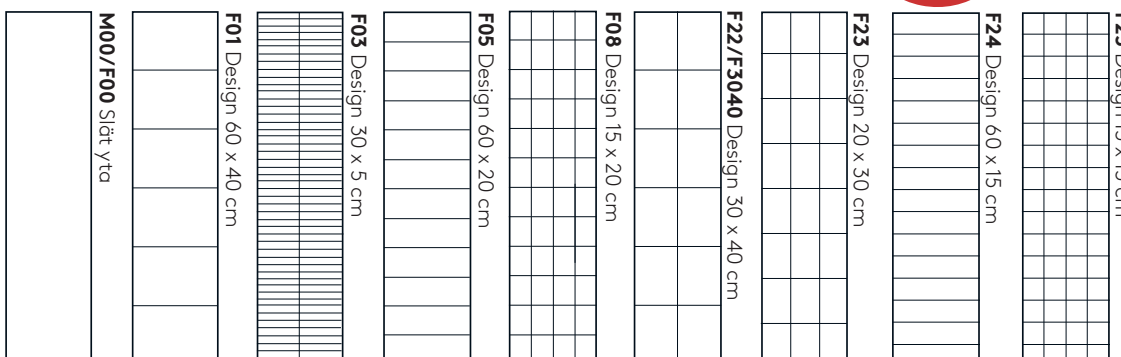

F-design | 3,5 mm fogbredd, grå fogfärg