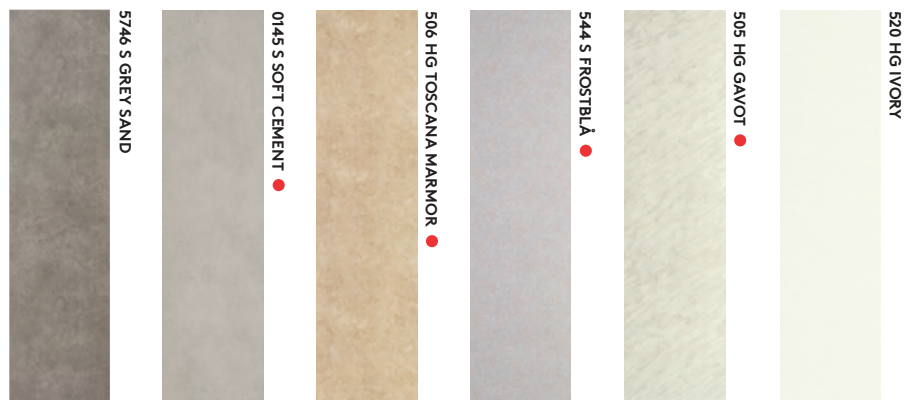

Fibo | Adagio Dekorurval