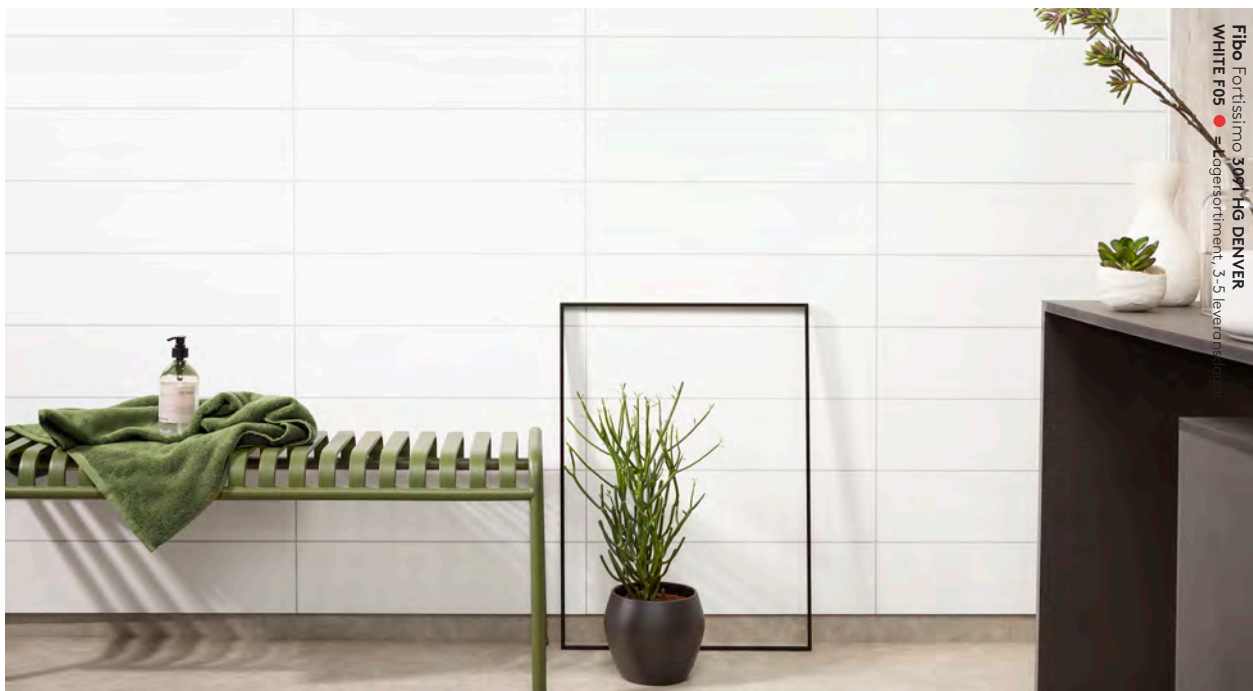

Fibo Fortissimo 2506 HG TOSCANA F3040 ● = Lagertyp, 3-5 leveransdagar

Fibo Fortissimo 3091 HG DENVER WHITE F05 ● = Lagertyp, 3-5 leveransdagar

Fibo Fortissimo 3091 HG DENVER WHITE F01 ● = Lagertyp, 3-5 leveransdagar

Rena linjer och klassiska dekorer

Klassiska Fortissimo är ett stilrent val som passar i de flesta hem. Den finns i många olika designer. När du sätter samman din egen kombination, kom ihåg att vissa av kollektionerna har olika fogbredder och fogfärger.