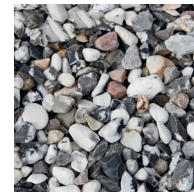

Svartvitmelerad
2981122-D