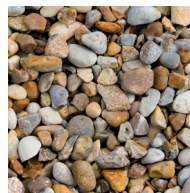

Produktinformation

Vikt kg/st	800,00
Antal st/pall	1
Vikt kg/pall	800 kg

Gulmelerad
2981111-C