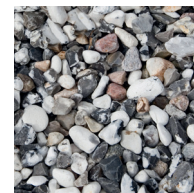

Svartvitmelerad
2981112-C