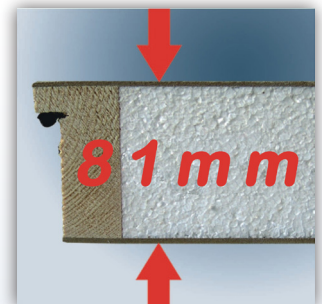

Royal Polar Vindstrappa

Teknisk information

Karm-yttemått B + L mm	Max takhöjd mm	Karm- höjd mm	Karm- tjocklek mm	Takhöjd på vinden (**) mm	Utviknings- mått mot vägg mm	Utviknings- mått på golv mm	Totalt utviknings- mått mm	Vikt kg
540 x 1130	2750 (*)	130	27	410	610	1200	1810	29
690 x 1130	2750 (*)	130	27	410	610	1200	1810	33

U-värde	Isolering mm cellplast	Stegbredd mm	Steghöjd mm	Stegtjocklek mm	Stegdjup mm	Stegens sidostycke mm
0,43 W/m²°C	81	400	250	27	82	27x82

(*) Extra tillbehör:

Förlängningsdel:

Klarar takhöjd på maximalt 3150 mm med högst 350 mm bjälklagstjocklek.

Klarar takhöjd på maximalt 3000 mm med över 350 mm bjälklagstjocklek.

(**) Med förlängningsdel 560 mm.

Royal Polar vindstrappa med
förlängningsdel.

Manöverstång 820 mm lång,
6 mm diameter medföljer.

ByggEra AB
Box 314
192 30 Sollentuna

ByggEra

Telefon: 08 - 626 90 21
E-mail: info@byggera.se
Hemsida: wwwbyggera.se