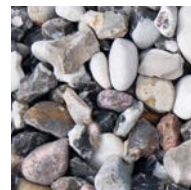

Svartvitmelerad
2981122-D