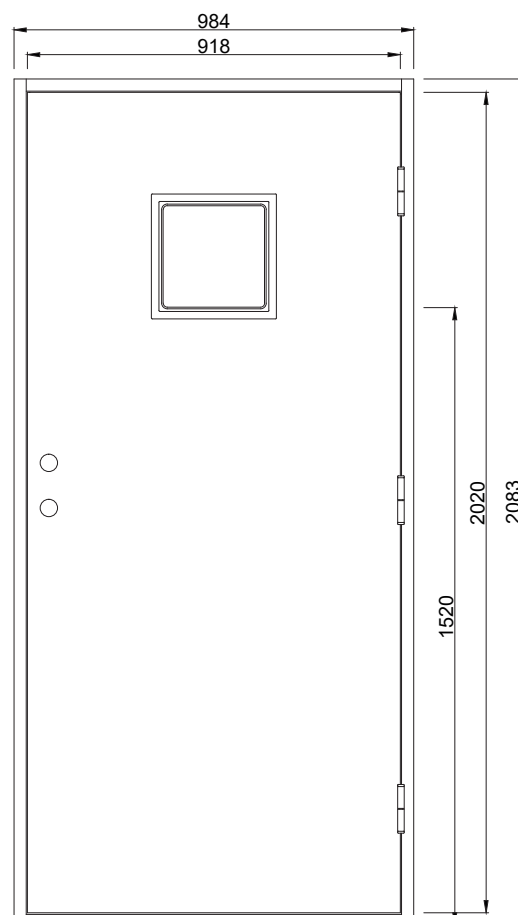

Tavelsjö Ett KG

En modern ytterdörr med lite mindre insyn.
Dörren har slät utsida och slät insida.

Fakta

Materialet i en Polardörr är valt med omsorg. För att dörrens funktion ska hålla under många år och behålla sin fina finish väljer vi därför, så långt det är möjligt, material från vår närområde. Dörrkarmen är gjord i massivt trä med dimension 45*105 mm och med en tröskel i oljat ädelträ. Karmarna förborras för 14 mm karmhylsa (Karmhylsa finns att köpa som tillval). Dörrstommen av lamellimmad och fingerskarvad furu, gör att vi skapar en ram som inte vrider sig och hörnen geras för att undvika ytligt ändträ som kan suga upp fukt.

Standard Modulmått:

Enkeldörr:
9*21, 10*21

Pardörr:
14*21, 15*21

Annan storlek/spec mått som tillval

Verkligt Karmyttermått:

Modulmått minus
bredd 16 mm
höjd 17 mm

Bild och ritning visar storlek 10*21

Om du har andra önskemål
besök vår hemsida eller kontakta
oss vi hittar en lösning för dig.