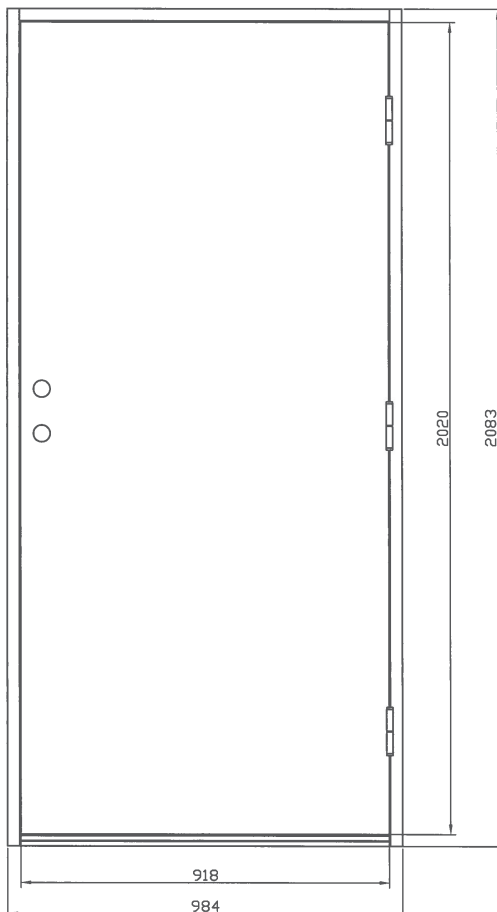

Stripe slät centrerad KG - en modern ytterdörr med slät utsida utan glaslist och slät insida

Fakta

- Karm 45*105 mm massivt trä
- Stomme av lamellimmad och fingerskarvad furu.
- Beräknat U-värde 0,9 W/m² °C.
- Klarglas
- Standard vitmålad med tvåkomponentfärg i NCS S0502-Y
- Tre justerbara gångjärn varav 2 försedda med bakkantssäkring
- Förhöjt säkerhetsskydd med hakregellås ASSA 2002 för mellanvred med hemma/borta funktion (obs. ej förborrad för mellanvred som standard)
- Slutbleck med anslagsklack för justering av stängningstryck

Modulmått:

Enkeldörr - 9*20, 9*21, 10*20, 10*21

Pardörr - 14*21, 15*21, 16*21, 18*21

Verkligt mått: Modulmått minus 16 mm bredd, 17 mm höjd

Övriga storlekar som tillval

Garanti

15 år - Formgaranti mot böjt dörrblad, mer än 4 mm