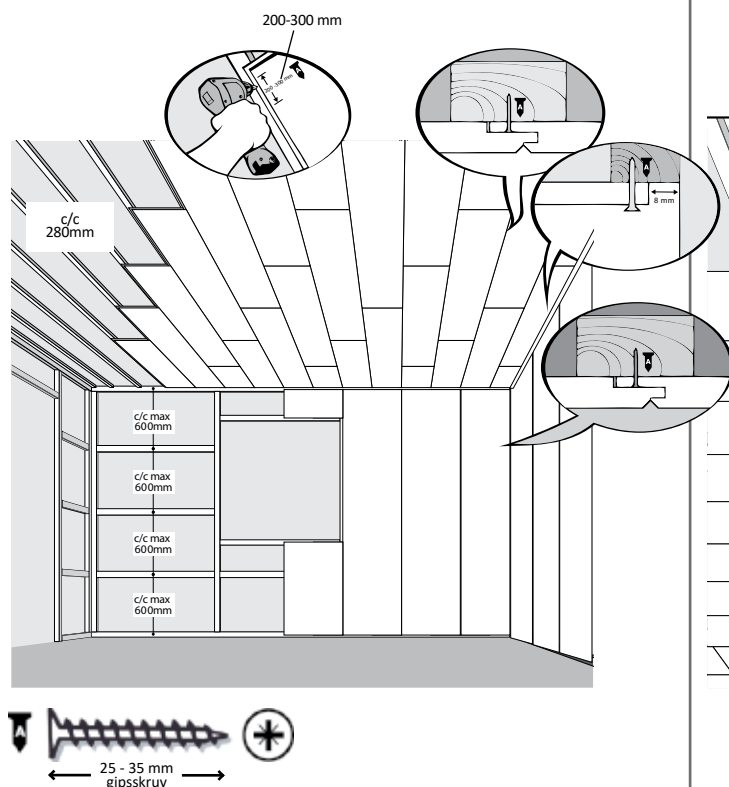

Huntonit färdigmålade tak Brilliant, Classique Plankett och Symfoni (netto 280 x 1200 mm) Montering på längsgående läkt.