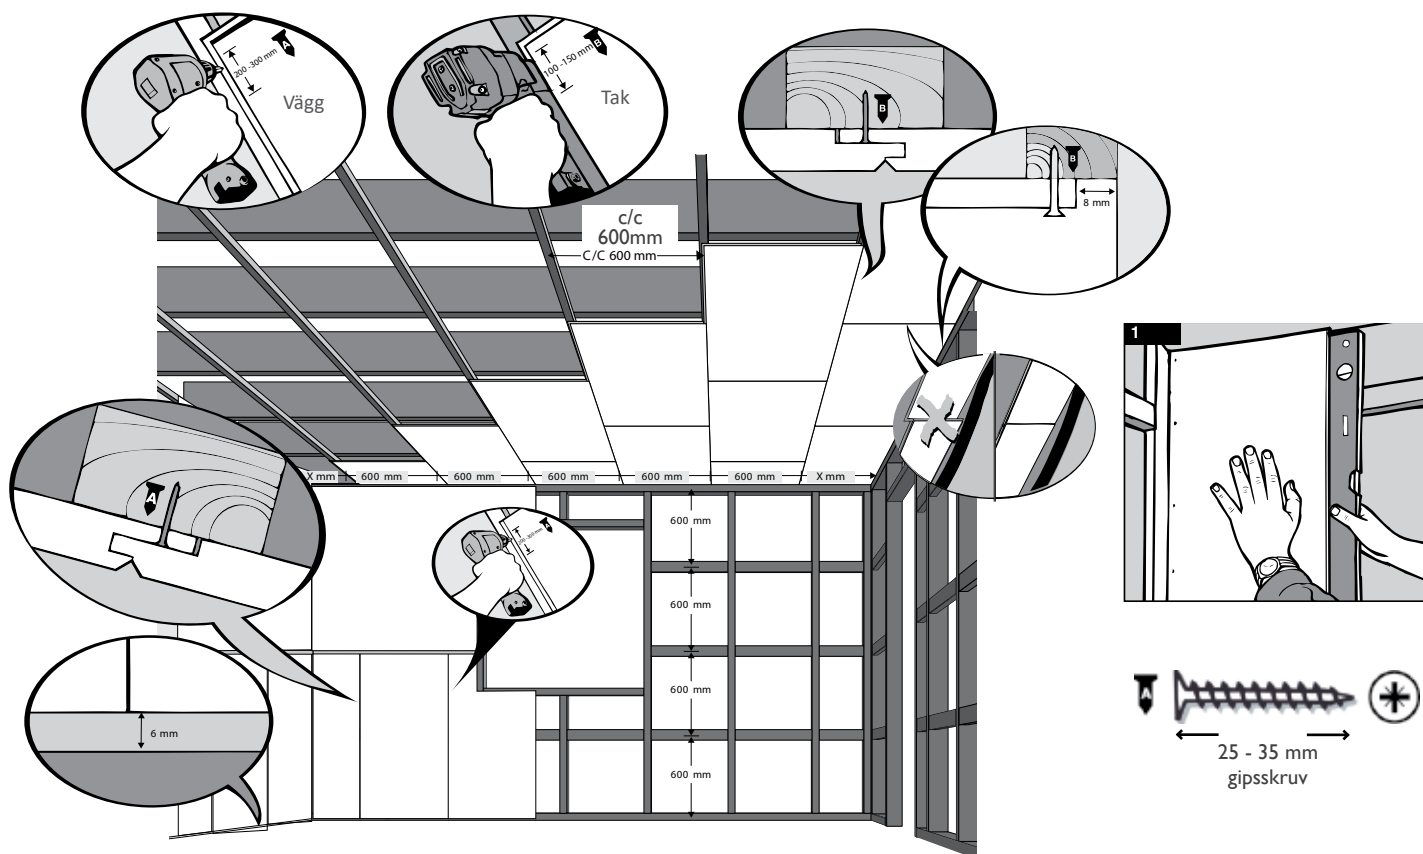

Huntonit färdigmålade tak Brilliant, Classique Plankett och Symfoni (netto 280 x 1200 mm) Montering på längsgående läkt.

Huntonit färdigmålade tak Brilliant, Classique Plankett och Symfoni (netto 280 x 1200 mm) Montering tvärs läkt/regel.