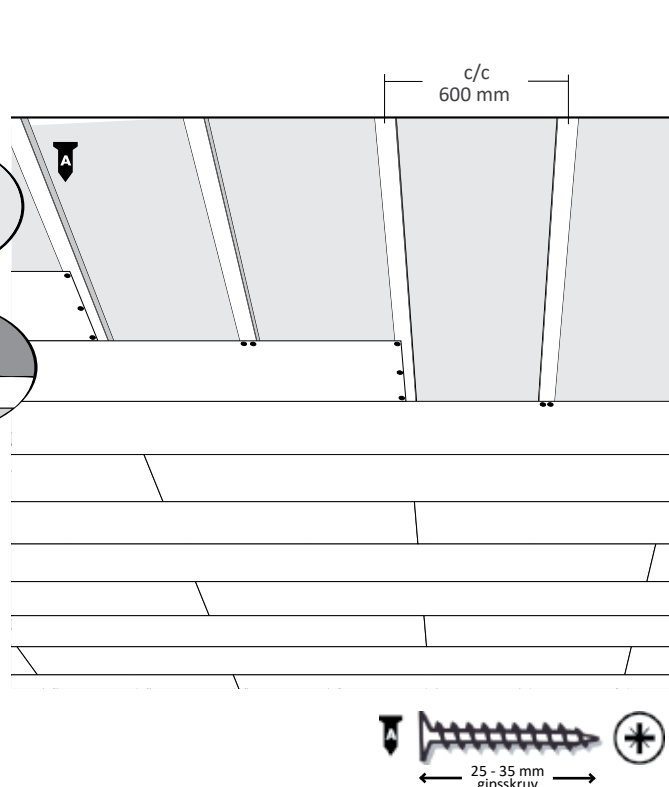

Huntonit färdigmålade tak Brilliant, Classique Plankett och Symfoni (netto 280 x 1200 mm) Montering på längsgående läkt.

Huntonit färdigmålade tak Brilliant, Classique Plankett och Symfoni (netto 280 x 1200 mm) Montering tvärs läkt/regel.