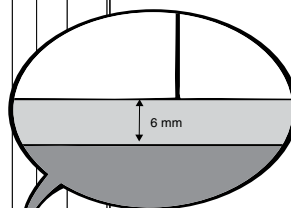

Huntonit färdigmålad vägg (netto 600 x 2390 mm) Perle, Skygge och Fas 8 panel.