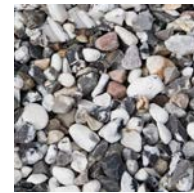

Svartvitmelerad
2981122-D