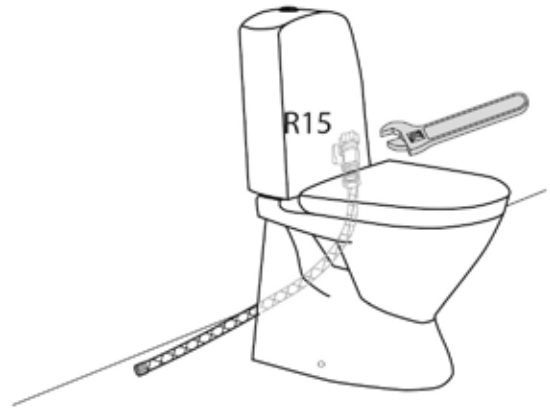

Carat WC-stol Rimless

Art nr 7803088

4.

4a.

4b.

5.

Wait
24h

6.