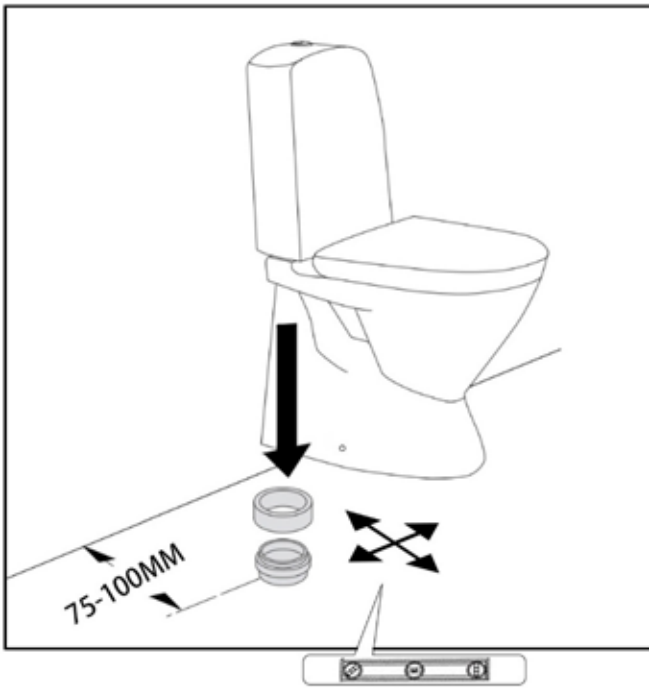

Carat WC-stol Rimless

Art nr 7803088

4.

4a.

4b.

5.

Wait
24h

6.