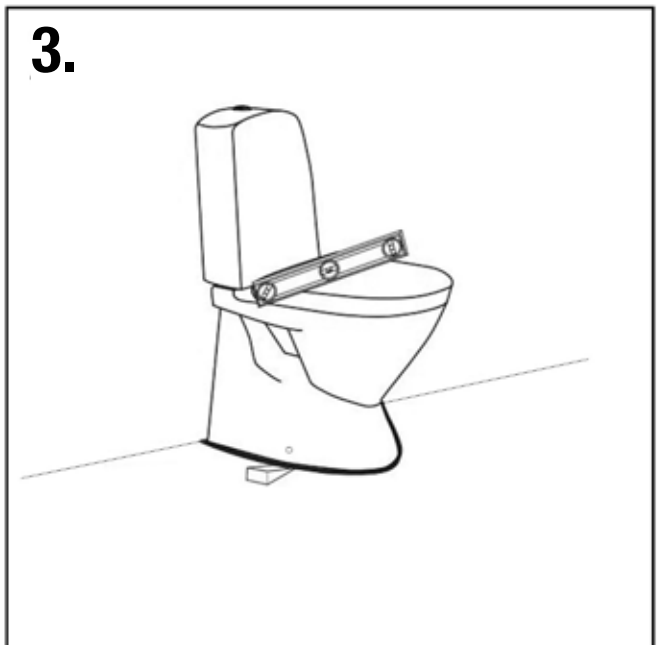

Carat WC-stol Rimless

Art nr 7803088

4.

4a.

4b.

5.

Wait
24h

6.