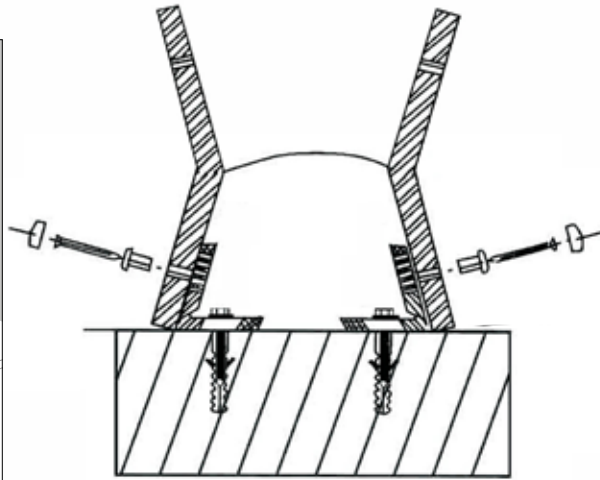

Carat WC-stol Rimless

Art nr 7803088

4.

4a.

4b.

5.

Wait
24h

6.