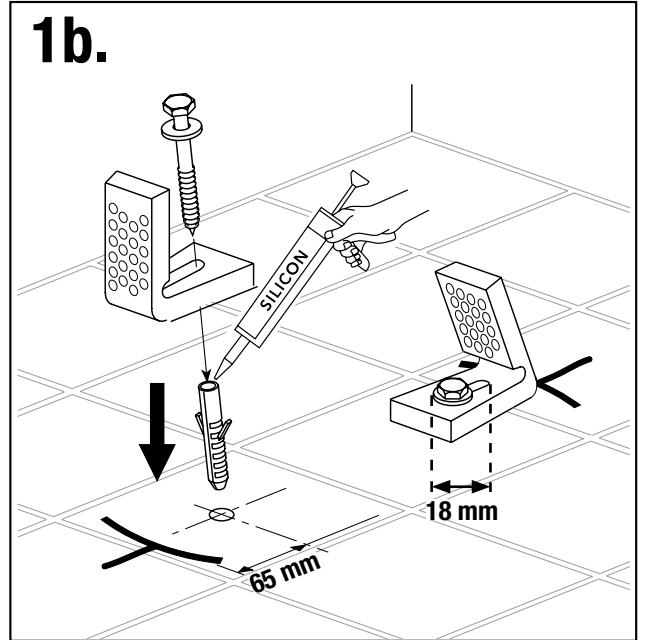

Carat WC-stol Rimless

Art nr 7803088

4.

4a.

4b.

5.

Wait
24h

6.

Dahl Sverige AB, Box 67, 177 22 Järfälla Telefon: 08-583 595 00, www.dahl.se	
21	
Carat WC-stol	
DOP202101-0103	
EN 997:2012	
WC skål för personlig hygien	
Kapacitet spolning	Godkänd
Återströmningsskydd	Godkänd
Lättrengörighet	Godkänd
Belastningskapacitet	Godkänd
Vatten/Läckagetäthet	Godkänd
Hållbarhet	Godkänd