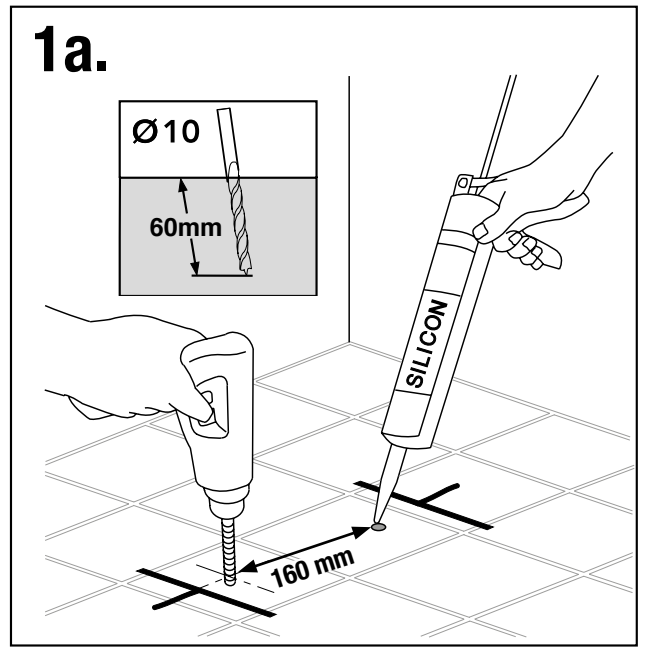

Carat WC-stol Rimless

Art nr 7803088

4.

4a.

4b.

5.

Wait
24h

6.