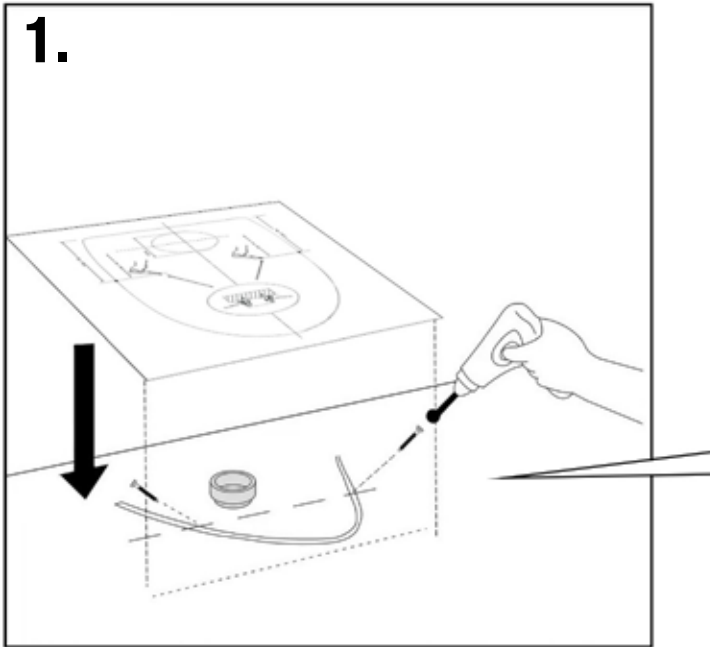

Carat WC-stol Rimless

Art nr 7803088

4.

4a.

4b.

5.

Wait
24h

6.