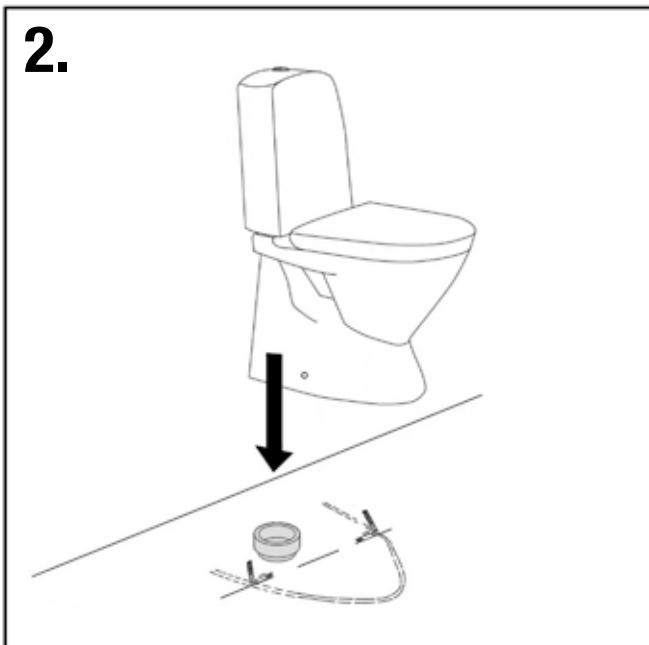

Carat WC-stol Rimless

Art nr 7803088

4.

4a.

4b.

5.

Wait
24h

6.