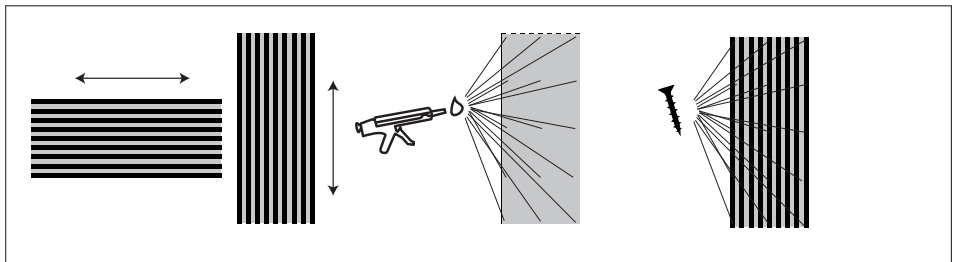

Monteringsinstruktioner för **Akustikpaneler**

För montering av panelerna behöver du följande:

FibroTech Monteringslim, limpistol, handsåg eller cirkelsåg, skruvdragare, FibroTech Monteringskruvar, måttband och en penna.

- 1:** Börja med att mäta ytan. Välj vilken riktning ni önskar montera panelerna, lodrätt eller vågrätt. Se över vilket underlag panelerna monteras på. Det är viktigt att ytan är torr, ren, jämn och stabil.
- 2:** Alla FibroTech paneler kan anpassas på både höjd och bredd, med hjälp av ett fintandat sågblad **från baksidan** av panelen. Slipa lätt med sandpapper efter kapning. För att skära bort överflödet av ribbor görs det enkelt med en rakbladskniv i akustikfilten.
- 3:** Vid montering på vägg används lim i strängar på baksidan av panelerna eller skruv mellan ribborna genom akustikfilten. Vid montering i tak ska det alltid både limmas och skruvas. Vid montering av FibroTech UNIKA paneler i rum där luftfuktigheten är högre än 55%, skall ändarna på ribborna förseglas med lack eller silikon.
- 4:** FibroTech Panelerna är tillverkade med en höger och vänster sida (lamellkant och polyesterkant) så de kan monteras överlappande utan synliga skarvar på bredden. Montera panelerna genom att överlappa lamellkant mot polyesterkanten så att det blir lika avstånd mellan lamellerna.

Du kan med fördel fullända din design med att montera FibroTech Avslutningslister.

Produkt	Mått På Panel	Panel-Tjocklek	Lamell bredd	Avstånd på lameller	Antal skruvar	Distansformning	Lämplig för att torkas av
PREMIUM	605 x 2440 mm	22 mm	25 mm	15 mm	15 stk.	600 mm	
PREMIUM	605 x 3000 mm	22 mm	25 mm	15 mm	18 stk.	600 mm	
SQUARE	520 x 520 mm	22 mm	25 mm	15 mm	4 stk.	-	
QUANTI	520 x 2440 mm	18 mm	25 mm	15 mm	15 stk.	515 mm	
UNIKA 25	600 x 2440 mm	22 mm	25 mm	15 mm	15 stk.	595 mm	✓
UNIKA 35	600 x 2440 mm	22 mm	35 mm	15 mm	15 stk.	595 mm	✓
STONE	520 x 2440 mm	18 mm	25 mm	15 mm	15 stk.	515 mm	