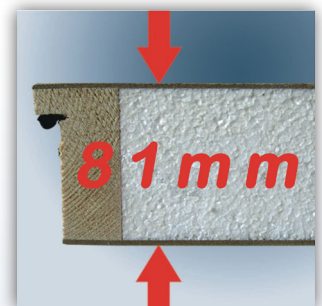

Royal Polar Vindstrappa

- Helt färdigmonterad vindstrappa tillverkad av material i högsta kvalitet.
- Vit hdf-board på luckans båda sidor (grundmålad).
- Enkel och säker att öppna och stänga. Karm med 2 st utjämningsfjädrar samt lucka med spanjolettlås.
- Kraftfull: Hela 81 mm isolering! U-värde 0,59 W/m²°C.
- Trappan viks ihop i tre sektioner på luckans insida och tar mycket liten plats på vinden.
- Manöverstång 820 mm lång, 6 mm diameter medföljer.
- Plastfötter som extra skydd för golvet.
- Vikttestad till 150 kg.
- Vindstrappan uppfyller täthetsklass EN 12207 klass 4 samt säkerhets och belastningsklass EN 14975
- Karmyttermått 540 x 1130 mm samt 690 x 1130 mm.
- Utnyttja vinden som förvaringsutrymme.

Royal Polar Vindstrappa

Teknisk information

Karm-yttemått B + L mm	Max takhöjd mm	Karm- höjd mm	Karm- tjocklek mm	Takhöjd på vinden (**) mm	Utviknings- mått mot vägg mm	Utviknings- mått på golv mm	Totalt utviknings- mått mm	Vikt kg
540 x 1130	2750 (*)	130	27	410	610	1200	1810	29
690 x 1130	2750 (*)	130	27	410	610	1200	1810	33

U-värde	Isolering mm cellplast	Stegbredd mm	Steghöjd mm	Stegtjocklek mm	Stegdjup mm	Stegens sidostycke mm
0,43 W/m ² °C	81	400	250	27	82	27x82

(*) Extra tillbehör:

Förlängningsdel:

Klarar takhöjd på maximalt 3150 mm med högst 350 mm bjälklagstjocklek.

Klarar takhöjd på maximalt 3000 mm med över 350 mm bjälklagstjocklek.

(**) Med förlängningsdel 560 mm.

Royal Polar vindstrappa med
förlängningsdel.

Manöverstång 820 mm lång,
6 mm diameter medföljer.

ByggEra AB
Box 314
192 30 Sollentuna