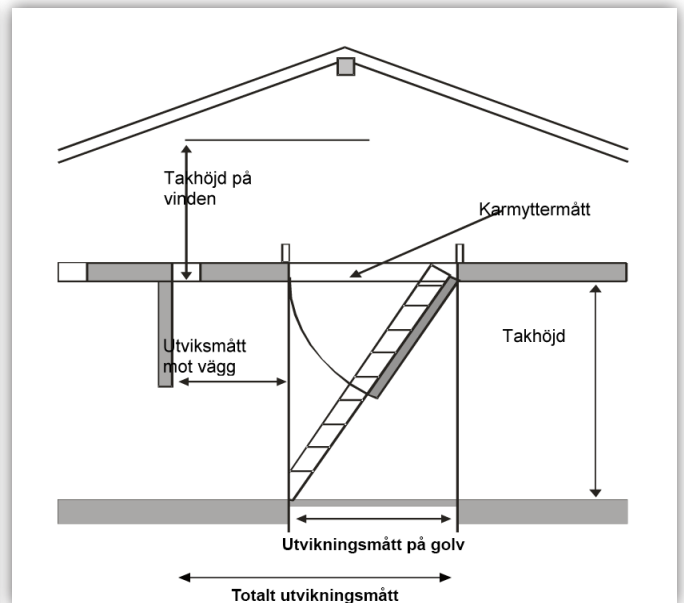

Royal Polar Vindstrappa

- Helt färdigmonterad vindstrappa tillverkad av material i högsta kvalitet.
- Vit hdf-board på luckans båda sidor (grundmålad).
- Enkel och säker att öppna och stänga. Karm med 2 st utjämningsfjädrar samt lucka med spanjolettlås.
- Kraftfull: Hela 81 mm isolering! U-värde 0,59 W/m²°C.
- Trappan viks ihop i tre sektioner på luckans insida och tar mycket liten plats på vinden.
- Manöverstång 820 mm lång, 6 mm diameter medföljer.
- Plastfötter som extra skydd för golvet.
- Vikttestad till 150 kg.
- Vindstrappan uppfyller täthetsklass EN 12207 klass 4 samt säkerhets och belastningsklass EN 14975
- Karmyttermått 540 x 1130 mm samt 690 x 1130 mm.
- Utnyttja vinden som förvaringsutrymme.

Royal Polar Vindstrappa

Teknisk information

Karm-yttemått B + L mm	Max takhöjd mm	Karm- höjd mm	Karm- tjocklek mm	Takhöjd på vinden (**) mm	Utviknings- mått mot vägg mm	Utviknings- mått på golv mm	Totalt utviknings- mått mm	Vikt kg
540 x 1130	2750 (*)	130	27	410	610	1200	1810	29
690 x 1130	2750 (*)	130	27	410	610	1200	1810	33

U-värde	Isolering mm cellplast	Stegbredd mm	Steghöjd mm	Stegtjocklek mm	Stegdjup mm	Stegens sidostycke mm
0,43 W/m ² °C	81	400	250	27	82	27x82

(*) Extra tillbehör:

Förlängningsdel:

Klarar takhöjd på maximalt 3150 mm med högst 350 mm bjälklagstjocklek.

Klarar takhöjd på maximalt 3000 mm med över 350 mm bjälklagstjocklek.

(**) Med förlängningsdel 560 mm.

Royal Polar vindstrappa med
förlängningsdel.

Manöverstång 820 mm lång,
6 mm diameter medföljer.

ByggEra AB
Box 314
192 30 Sollentuna