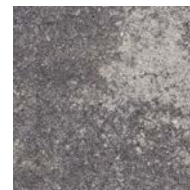

Gråmix 2236010B

TRAPP-
BYGGNATION,
SE SEPARAT
ANVISNING

SE SKÖTSEL-
INSTRUKTION
MARKSTEN
OCH PLATTOR

STOLP-
BYGGNATION,
SE SEPARAT
ANVISNING