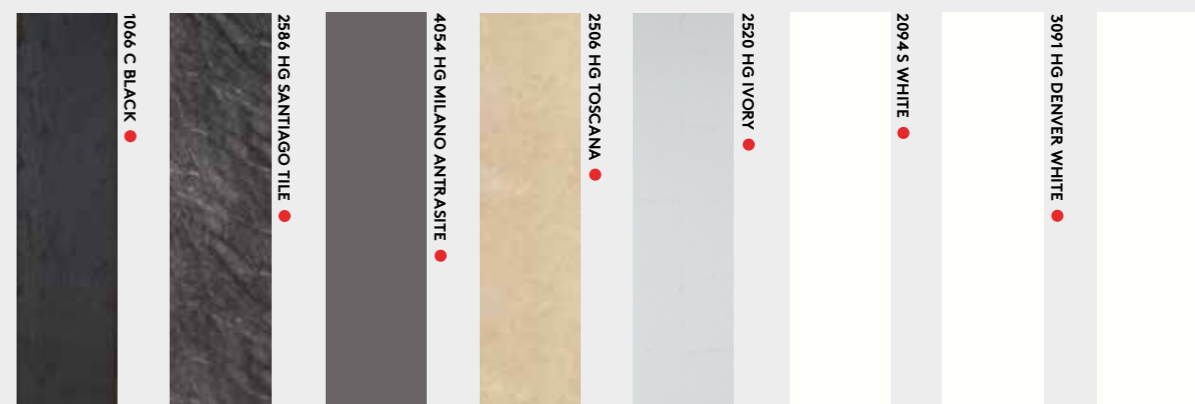

Fibo | Fortissimo Dekorurval

Dekorerna märkta ● = lagertillgängligt, 3-5 leveransdagar