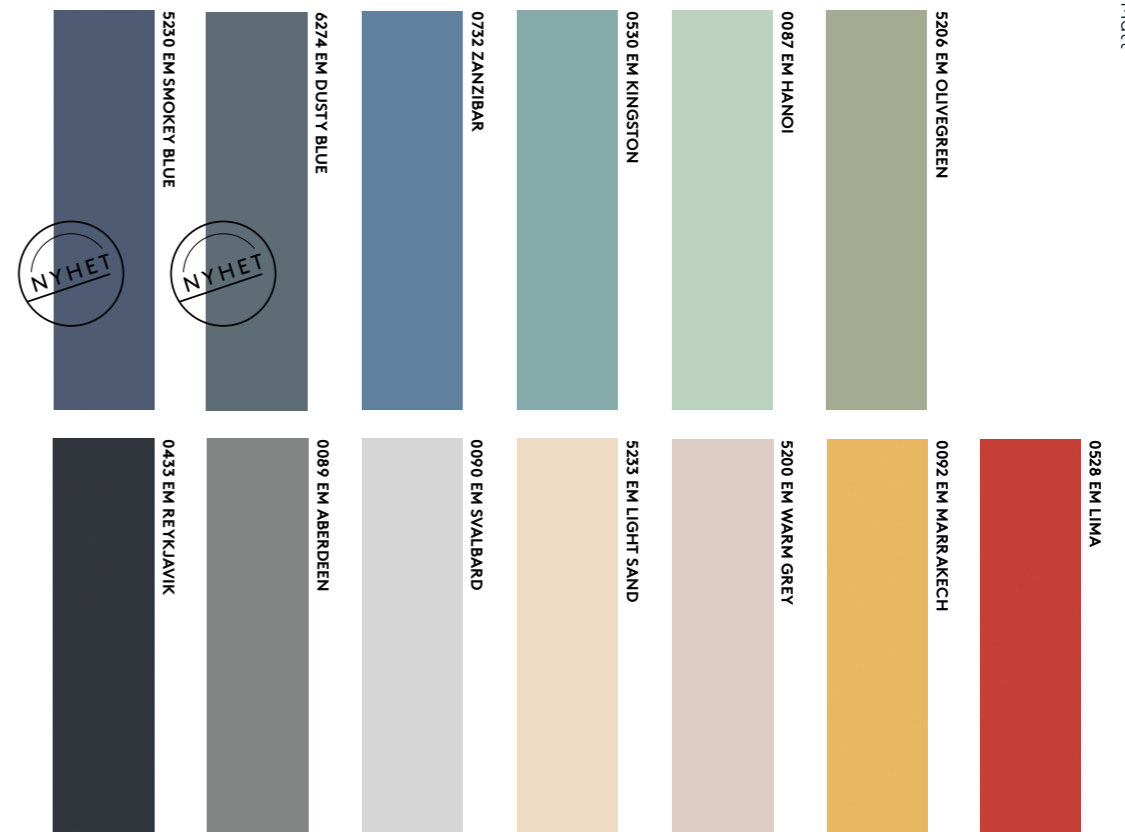

Fibo | Kollektion: Colour Collection Extra Matt

Fibo | Colour Collection Extra Matt Dekorurval

Dekorér märkta ● = lagersortiment, 3-5 leveransdagar