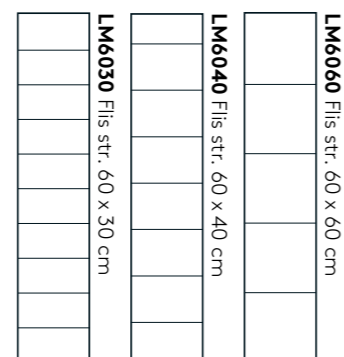

LM-design | 1,8 mm, grå eller vit fogfärg

OBS! Färgerna på färgkartan kan avvika något från produktens faktiska färg.

Förkortningar för ytan på skivorna: HG = Höggloss, S = Silke, EM = Extra matt

Dekorér märkta ● = lagersortiment, 3-5 leveransdagar