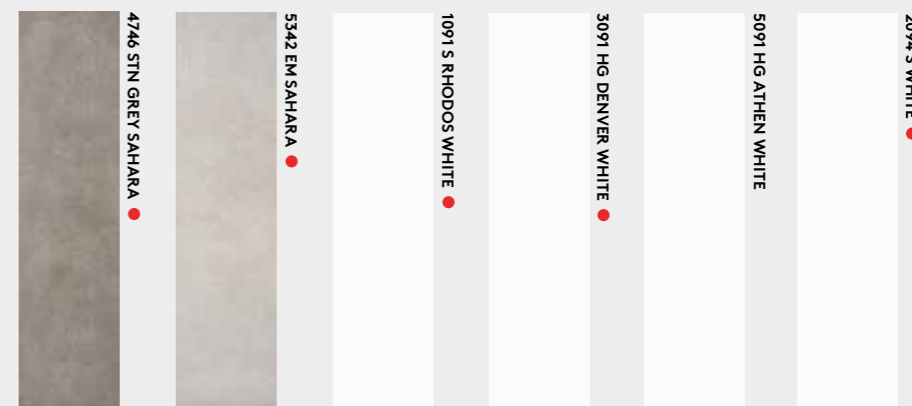

Fibo | Marcato

Dekorurval

Fibo | Kollektion: Marcato
Ljusa färgtoner

Den skandinaviska trenden avspeglas ofta i rena linjer och stora ytor.
Skapa en tilltalande atmosfär med dessa ljusa skivvarianter.

Fibo | Marcato
Dekorurval