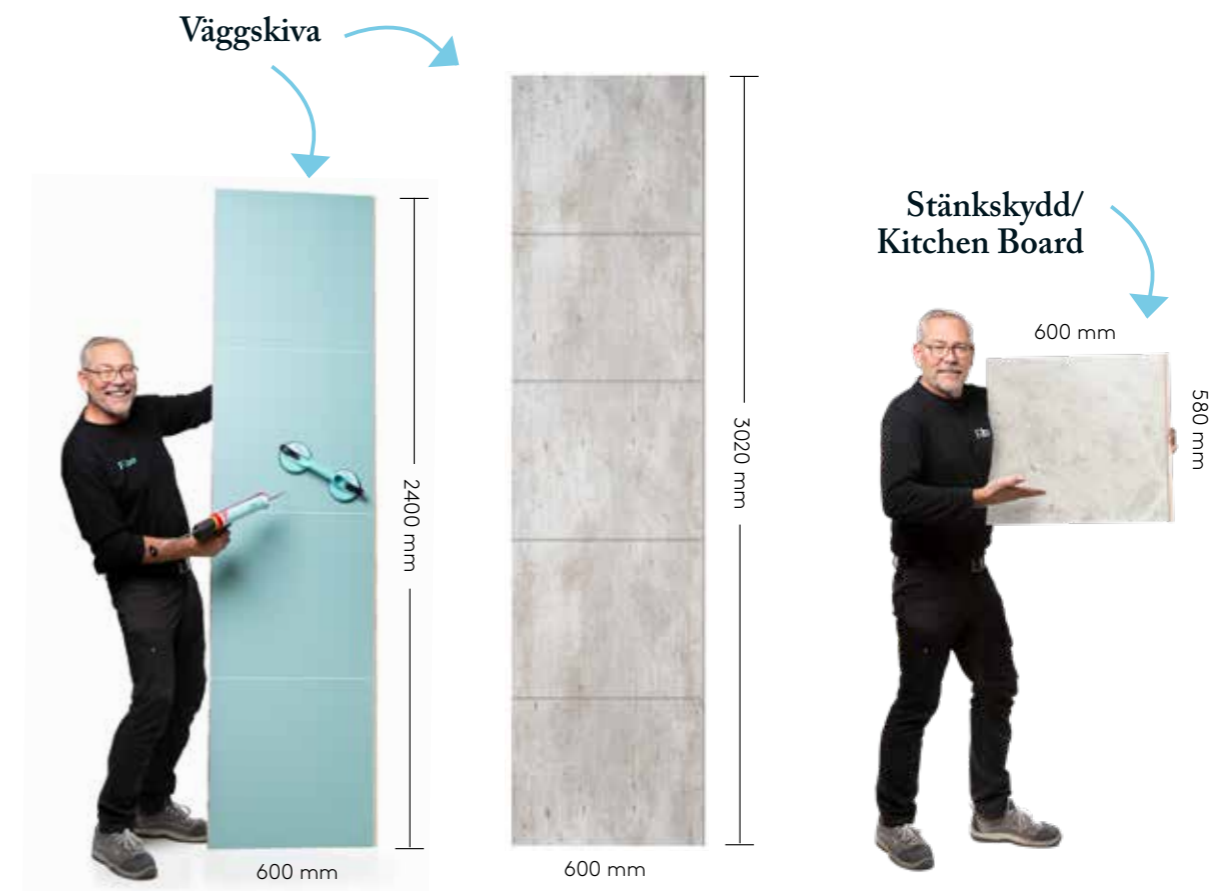

Fibo | Med fokus på innovation

Fibos fokus på innovation har alltid varit vår starkaste drivkraft. I våtrum finns det inte utrymme för fel. Vi har gjort det till vår främsta uppgift att hitta de bästa lösningarna för de största utmaningarna. Därför blir Fibo ofta valet vid riktigt krävande uppgifter.

Fibo | Produkten

Bygg ett kvalitetsbadrum eller -kök med väggskivor från Fibo

Fibos ambition är kontinuerlig produktutveckling och fokus på anpassning av produkten till dina önskningar och framtida behov. Du kan kombinera skivor fritt så att du får en lösning som passar dig. Design och kvalitet går hand i hand!

Vårt väggsystem är godkänt enligt Boverkets Byggregler, och kräver varken gips, fuktspärr eller kakelfogning. Skivorna skruvas direkt på konstruktionsplywood eller regelverk. Och de kan enkelt kapas och anpassas till just dina väggar. Alla skivor levereras med vårt patenterade och unika Aqualock-system och är enkla att montera.

Skivans släta och starka yta tål både vattenstänk och stora temperatursvängningar, torkar snabbt och är enkel att rengöra. Följ den enkla monteringsanvisningen och du får ett resultat som varar i många år.

Reservation för ev. tryckfel eller ändringar i sortimentet.