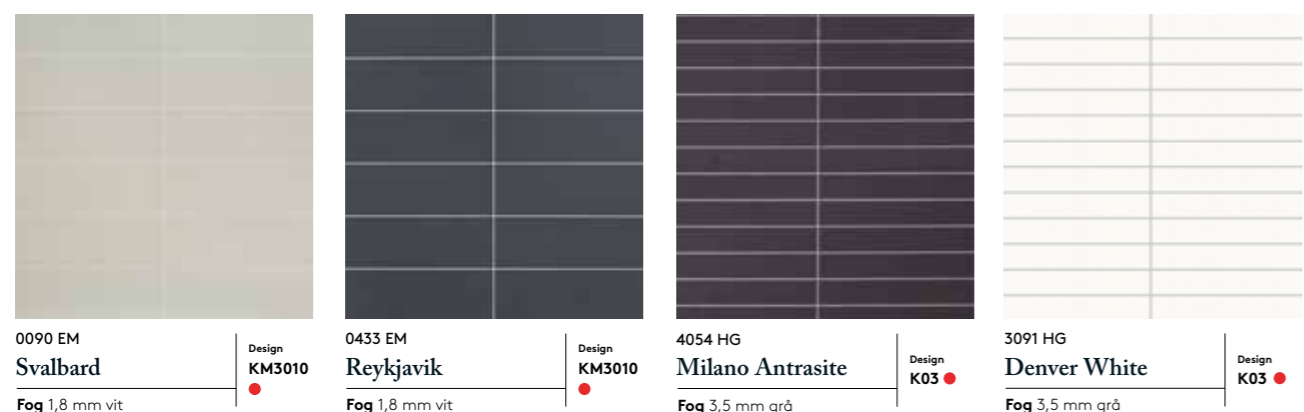

Kollektionsöversikt Kitchen Board

Skivmått | 11x600x580 mm

Skivorna i vår Kitchen Board-kollektion har standardmättet 600 x 580 mm, men de kan även kombineras med fullängdsskivor. Möjligheterna för ditt kök är otaliga, och vi rekommenderar att du experimenterar med olika lösningar tills du hittar en som passar dig!

Kitchen Board design | 1,8 mm eller 3,5 mm fogbredd, grå eller vit fogfärg