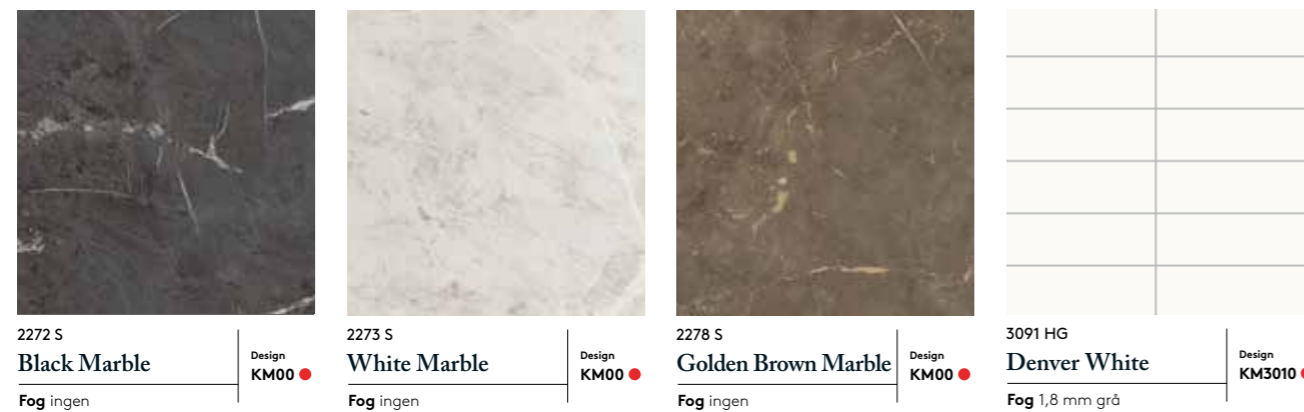

Kollektionsöversikt Kitchen Board

Skivmått | 11x600x580 mm

Skivorna i vår Kitchen Board-kollektion har standardmättet 600 x 580 mm, men de kan även kombineras med fullängdsskivor. Möjligheterna för ditt kök är otaliga, och vi rekommenderar att du experimenterar med olika lösningar tills du hittar en som passar dig!

Kitchen Board design | 1,8 mm eller 3,5 mm fogbredd, grå eller vit fogfärg