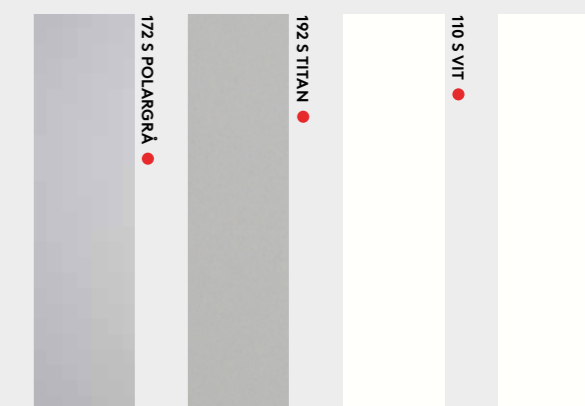

Dekorurval märkta ● = lagertyp, 3-5 leveransdagar