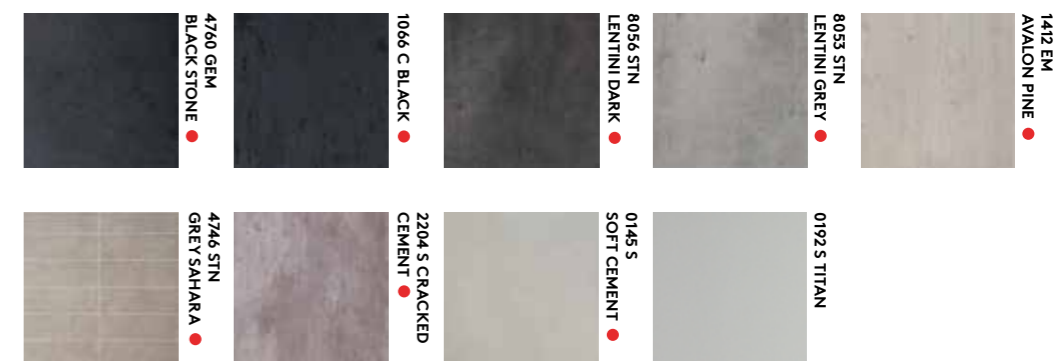

Fibo | Kitchen Board Dekorurval