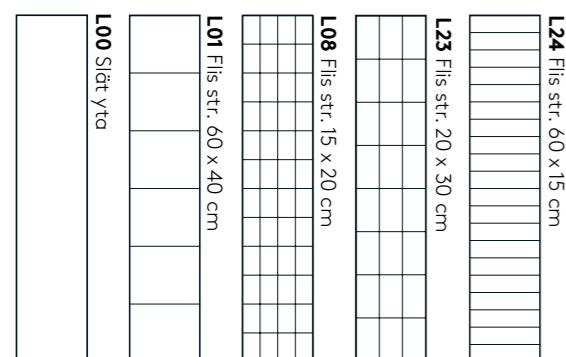

Högt i tak?

Skivmått | 11x600x3020 mm längd.

Dagens byggmetoder med större takhöjder ställer allt större krav på både produkter och byggare. För rum med extra högt i tak har vi extra långa skivor.

Extra långa längder | 3020 mm längd. Finns i L-design: 3,5 mm fogbredd och LM-design: 1,8 mm fogbredd

2094 S White NCS S 0500-N Fog: Grå Fortissimo: L00, L01, L08, L23 Design Marcato: LM00, LM6030, LM6040, M6060	3091 HG Denver White NCS S 0500-N Fog: Grå Design Fortissimo: L00, L01, L08, L23 ●, L24 Design Marcato: LM00, LM6030, LM6040, LM6060	2204 S Cracked Cement Fog: Grå Design Fortissimo: L00, L01 Design Marcato: LM00, LM6030, LM6040, LM6060	2145 S Grey Cement Fog: Grå Design Marcato: LM00, LM6030, LM6060
1091 S Rhodos White NCS S 0500-N Fog: Grå Design Marcato: LM00, LM6030, LM6060	1412 EM Avalon Pine Fog: Vit Design Marcato: LM00, LM6030, LM6060	0090 EM Svalbard NCS S 1502-G50Y Fog: Vit Design Marcato: LM00, LM6030, LM6060	0530 EM Kingston NCS S 3020-B50G Fog: Vit Design Marcato: LM00, LM6030, LM6060

Extra långa längder utan fogmönster | Finns i 2720 mm och 3020 mm längd.

172 S Polargrå NCS S 1502-G Fog: ingen Design: L00	192 S Titan Fog: ingen Design: L00	110 S Vit NCS S 0500-N Fog: ingen Design: L00	110 HG Vit NCS S 0500-N Fog: ingen Design: L00

L-design | 3,5 mm, grå fogfärg