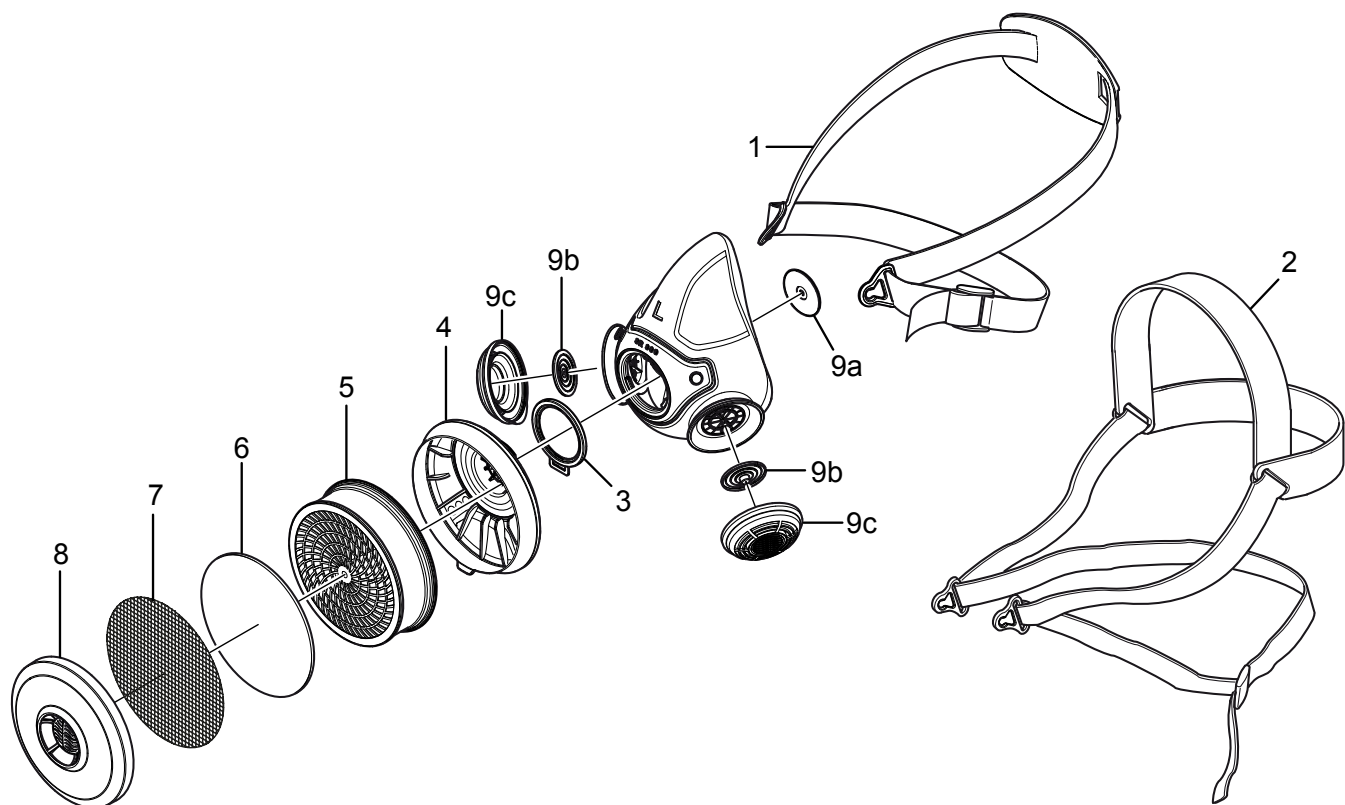

# SR 900

SV

## Reservdelar / Tillbehör

Nr.	Benämning	Best. nr.
1.	Bandställ, enkelt	R01-3001
2.	Bandställ, delat	R01-3002
3.	Packning	R01-3004
4.	Filterhållare	R01-3003
5.	Partikelfilter P3 R, SR 510	H02-1312
	Gasfilter	
	A1, SR 217	H02-2512
	A2, SR 218	H02-2012
	AX, SR 298	H02-2412
	ABE1, SR 315	H02-3212
	ABE2, SR 294	H02-3312
	K1, SR 316	H02-4212
	K2, SR 295	H02-4312
	ABEK1, SR 297	H02-5312
	Kombinationsfilter ABEK1-Hg-P3 R, SR 299-2	H02-6512
6.	Förfilter, SR 221	H02-0312
7.	Stålnätsrondell	T01-2001
8.	Förfilterhållare	R01-0605
<b>9.</b>	<b>Membransats SR 369</b>	<b>R01-2004</b>
9a.	Inandningsmembran 1st	-
9b.	Utandningsmembran 2st	-
9c.	Skyddslock 2st	-
<b>10.</b>	<b>Servicesats</b>	<b>R01-3005</b>
1.	Bandställ	
9.	Membransats	
8.	Förfilterhållare	
11.	Röstförstärkare SR 324	T01-1217
12.	Testadapter SR 328	T01-1202
13.	Korttidshuva, Tyvek, SR 64	H09-0301
14.	Skyddshuva, PVC, SR 345	H09-1012
15.	Skyddshuva, PVC, SR 346	H09-1112
16.	Förvaringsbox SR 230	H09-3012
17.	Förvaringsväska SR 339	H09-0112
18.	Rengöringsservett SR 5226, 50/ask	H09-0401
19.	ID-etikett	R09-0101
20.	Förvaringspåse, 50st	R01-0607