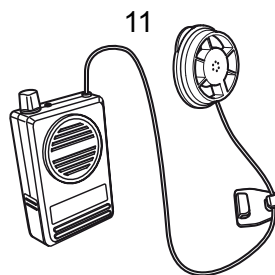

# SR 900

SV

## Reservdelar / Tillbehör

Nr.	Benämning	Best. nr.
1.	Bandställ, enkelt	R01-3001
2.	Bandställ, delat	R01-3002
3.	Packning	R01-3004
4.	Filterhållare	R01-3003
5.	Partikelfilter P3 R, SR 510	H02-1312
	Gasfilter	
	A1, SR 217	H02-2512
	A2, SR 218	H02-2012
	AX, SR 298	H02-2412
	ABE1, SR 315	H02-3212
	ABE2, SR 294	H02-3312
	K1, SR 316	H02-4212
	K2, SR 295	H02-4312
	ABEK1, SR 297	H02-5312
	Kombinationsfilter ABEK1-Hg-P3 R, SR 299-2	H02-6512
6.	Förfilter, SR 221	H02-0312
7.	Stålnätsrondell	T01-2001
8.	Förfilterhållare	R01-0605
<b>9.</b>	<b>Membransats SR 369</b>	<b>R01-2004</b>
9a.	Inandningsmembran 1st	-
9b.	Utandningsmembran 2st	-
9c.	Skyddslock 2st	-
<b>10.</b>	<b>Servicesats</b>	<b>R01-3005</b>
1.	Bandställ	
9.	Membransats	
8.	Förfilterhållare	
11.	Röstförstärkare SR 324	T01-1217
12.	Testadapter SR 328	T01-1202
13.	Korttidshuva, Tyvek, SR 64	H09-0301
14.	Skyddshuva, PVC, SR 345	H09-1012
15.	Skyddshuva, PVC, SR 346	H09-1112
16.	Förvaringsbox SR 230	H09-3012
17.	Förvaringsväska SR 339	H09-0112
18.	Rengöringsservett SR 5226, 50/ask	H09-0401
19.	ID-etikett	R09-0101
20.	Förvaringspåse, 50st	R01-0607