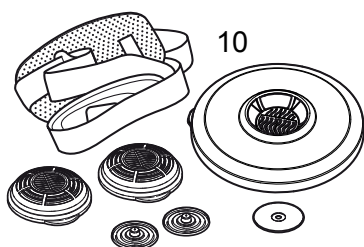

# SR 900

SV

## Reservdelar / Tillbehör

Nr.	Benämning	Best. nr.
1.	Bandställ, enkelt	R01-3001
2.	Bandställ, delat	R01-3002
3.	Packning	R01-3004
4.	Filterhållare	R01-3003
5.	Partikelfilter P3 R, SR 510	H02-1312
	Gasfilter	
	A1, SR 217	H02-2512
	A2, SR 218	H02-2012
	AX, SR 298	H02-2412
	ABE1, SR 315	H02-3212
	ABE2, SR 294	H02-3312
	K1, SR 316	H02-4212
	K2, SR 295	H02-4312
	ABEK1, SR 297	H02-5312
	Kombinationsfilter ABEK1-Hg-P3 R, SR 299-2	H02-6512
6.	Förfilter, SR 221	H02-0312
7.	Stålnätsrondell	T01-2001
8.	Förfilterhållare	R01-0605
<b>9.</b>	<b>Membransats SR 369</b>	<b>R01-2004</b>
9a.	Inandningsmembran 1st	-
9b.	Utandningsmembran 2st	-
9c.	Skyddslock 2st	-
<b>10.</b>	<b>Servicesats</b>	<b>R01-3005</b>
1.	Bandställ	
9.	Membransats	
8.	Förfilterhållare	
11.	Röstförstärkare SR 324	T01-1217
12.	Testadapter SR 328	T01-1202
13.	Korttidshuva, Tyvek, SR 64	H09-0301
14.	Skyddshuva, PVC, SR 345	H09-1012
15.	Skyddshuva, PVC, SR 346	H09-1112
16.	Förvaringsbox SR 230	H09-3012
17.	Förvaringsväska SR 339	H09-0112
18.	Rengöringsservett SR 5226, 50/ask	H09-0401
19.	ID-etikett	R09-0101
20.	Förvaringspåse, 50st	R01-0607