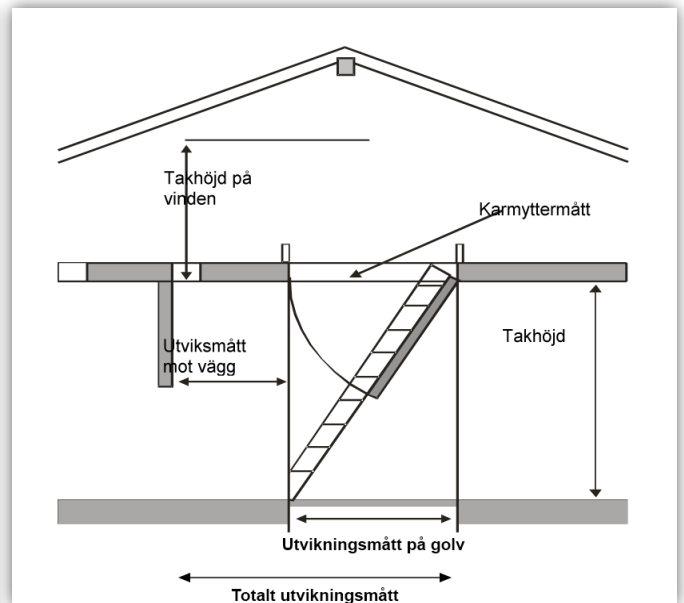

Royal Polar Vindstrappa

- Helt färdigmonterad vindstrappa tillverkad av material i högsta kvalitet.
- Vit hdf-board på luckans båda sidor (grundmålad).
- Enkel och säker att öppna och stänga. Karm med 2 st utjämningsfjädrar samt lucka med spanjolettlås.
- Kraftfull: Hela 81 mm isolering! U-värde 0,59 W/m²°C.
- Trappan viks ihop i tre sektioner på luckans insida och tar mycket liten plats på vinden.
- Manöverstång 820 mm lång, 6 mm diameter medföljer.
- Plastfötter som extra skydd för golvet.
- Vikttestad till 150 kg.
- Vindstrappan uppfyller täthetsklass EN 12207 klass 4 samt säkerhets och belastningsklass EN 14975
- Karmyttermått 540 x 1130 mm samt 690 x 1130 mm.
- Utnyttja vinden som förvaringsutrymme.

Royal Polar Vindstrappa

Teknisk information

Karm-yttemått B + L mm	Max takhöjd mm	Karm- höjd mm	Karm- tjocklek mm	Takhöjd på vinden (**) mm	Utviknings- mått mot vägg mm	Utviknings- mått på golv mm	Totalt utviknings- mått mm	Vikt kg
540 x 1130	2750 (*)	130	27	410	610	1200	1810	29
690 x 1130	2750 (*)	130	27	410	610	1200	1810	33

U-värde	Isolering mm cellplast	Stegbredd mm	Steghöjd mm	Stegtjocklek mm	Stegdjup mm	Stegens sidostycke mm
0,43 W/m ² °C	81	400	250	27	82	27x82

(*) Extra tillbehör:

Förlängningsdel:

Klarar takhöjd på maximalt 3150 mm med högst 350 mm bjälklagstjocklek.

Klarar takhöjd på maximalt 3000 mm med över 350 mm bjälklagstjocklek.

(**) Med förlängningsdel 560 mm.

Royal Polar vindstrappa med
förlängningsdel.

Manöverstång 820 mm lång,
6 mm diameter medföljer.

ByggEra AB
Johanneslundsvägen 2
194 61 UPPLANDS VÄSBY