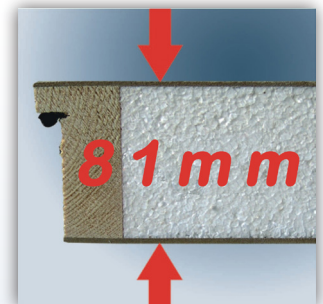

Royal Polar Vindstrappa

- Helt färdigmonterad vindstrappa tillverkad av material i högsta kvalitet.
- Vit hdf-board på luckans båda sidor (grundmålad).
- Enkel och säker att öppna och stänga. Karm med 2 st utjämningsfjädrar samt lucka med spanjolettlås.
- Kraftfull: Hela 81 mm isolering! U-värde 0,59 W/m²°C.
- Trappan viks ihop i tre sektioner på luckans insida och tar mycket liten plats på vinden.
- Manöverstång 820 mm lång, 6 mm diameter medföljer.
- Plastfötter som extra skydd för golvet.
- Vikttestad till 150 kg.
- Vindstrappan uppfyller täthetsklass EN 12207 klass 4 samt säkerhets och belastningsklass EN 14975
- Karmyttermått 540 x 1130 mm samt 690 x 1130 mm.
- Utnyttja vinden som förvaringsutrymme.

Royal Polar Vindstrappa

Teknisk information

Karm-yttemått B + L mm	Max takhöjd mm	Karm- höjd mm	Karm- tjocklek mm	Takhöjd på vinden (**) mm	Utviknings- mått mot vägg mm	Utviknings- mått på golv mm	Totalt utviknings- mått mm	Vikt kg
540 x 1130	2750 (*)	130	27	410	610	1200	1810	29
690 x 1130	2750 (*)	130	27	410	610	1200	1810	33

U-värde	Isolering mm cellplast	Stegbredd mm	Steghöjd mm	Stegtjocklek mm	Stegdjup mm	Stegens sidostycke mm
0,43 W/m ² °C	81	400	250	27	82	27x82

(*) Extra tillbehör:

Förlängningsdel:

Klarar takhöjd på maximalt 3150 mm med högst 350 mm bjälklagstjocklek.

Klarar takhöjd på maximalt 3000 mm med över 350 mm bjälklagstjocklek.

(**) Med förlängningsdel 560 mm.

Royal Polar vindstrappa med
förlängningsdel.

Manöverstång 820 mm lång,
6 mm diameter medföljer.

ByggEra AB
Johanneslundsvägen 2
194 61 UPPLANDS VÄSBY