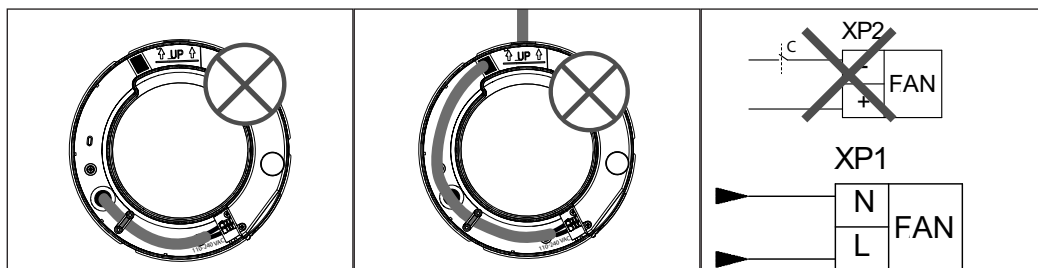

Kytentäkaavio

110-240 VAC