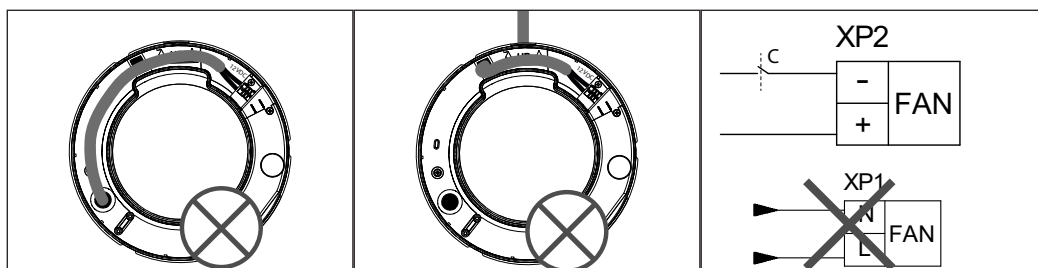

Kapasitetsdiagram

Målskisse

	Mål [mm]				
	Ø d	Ø D	C	L	B
Bodo	100	193	22	55	26
	125				

Koblingskjema

110-240 VAC

12 V DC

Bodo

ART.NR. 120943, 120944, 120945, 120946