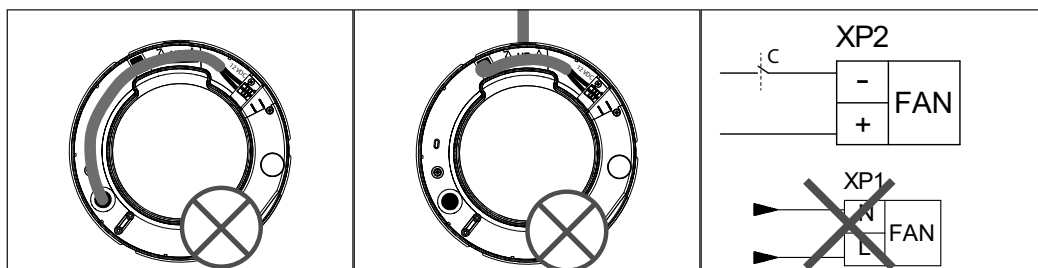

Mittakaaviot

	Mitat [mm]				
	Ø d	Ø D	C	L	B
Bodo	100	193	22	55	26
	125				

Kytentäkaavio

110-240 VAC

12 V DC