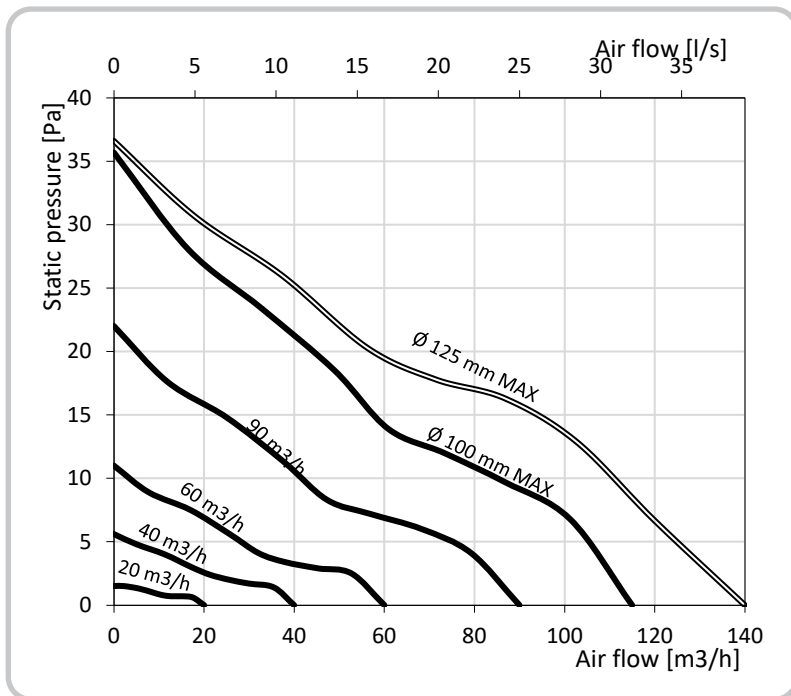

Technical data

Spigot diameter	mm	Ø100/Ø125				Ø100	Ø125
Speed		1	2	3	4	5	5
Airflow 0 Pa	m³/h	20	40	60	90	115	140
Power Consumption	W	0,4 W	0,6 W	0,8 W	1,6	2,7	2,9
Current	A	0,018	0,019	0,021	0,029	0,038	0,04
Sound Pressure	dB(A) 3m	9	13	18	22	27	28
Voltage	V	100-240					
Frequency	Hz	50-60					
Max pressure	Pa	37					
Protection rating		IP44					
Insulation class		II					
Ambient temperature	°C	+1 - +40					
Weight	Kg	0,56					
Material		ABS					
Colour		White or black					
Placement		Ceiling or wall					

Capacity diagram