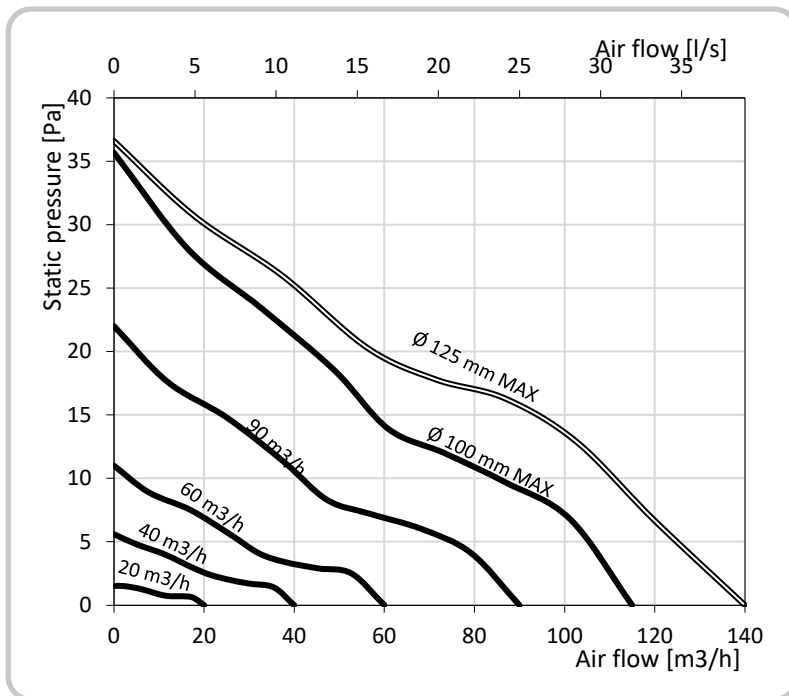

Tekniset tiedot

Kanavan halkaisija	mm	Ø100/Ø125				Ø100	Ø125
Nopeus		1	2	3	4	5	5
Kapasiteetti, vapaasti puhaltaen	m³/h	20	40	60	90	115	140
Tehontarve	W	0,4 W	0,6 W	0,8 W	1,6	2,7	2,9
Virta sähkönkulutus	A	0,018	0,019	0,021	0,029	0,038	0,04
Äänitaso	dB(A) 3m	9	13	18	22	27	28
Jännite	V	100-240					
Taajuus	Hz	50-60					
Paine max	Pa	37					
Kotelointiluokka		IP44					
Eristysluokka		II					
Omgivlämpötila	°C	+1 - +40					
Paino	Kg	0,56					
Materiaali		ABS					
Väri		Valkoinen tai musta					
Sijoittaminen		Seinä tai katto					

Kapasiteettikaavio