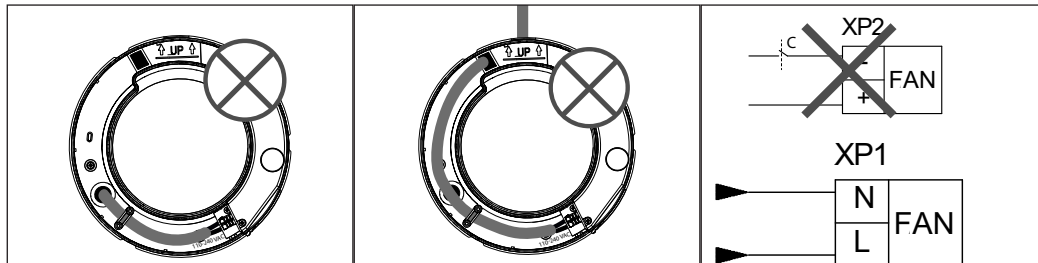

Kapacitetsdiagram

Måttskiss

	Mått [mm]				
	Ø d	Ø D	C	L	B
Bodo	100	193	22	55	26
	125				

Kopplingschema

110-240 VAC

12 V DC

Bodo

TUOTENRO 120943, 120944, 120945, 120946