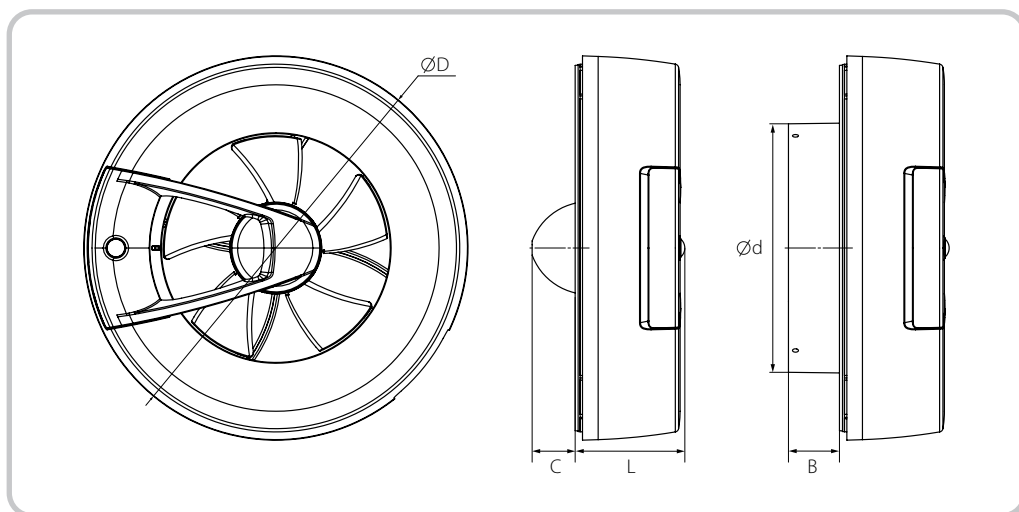

Måttskiss

	Mått [mm]				
	Ø d	Ø D	C	L	B
Bodo	100	193	22	55	26
	125				

Kopplingschema

110-240 VAC

12 V DC