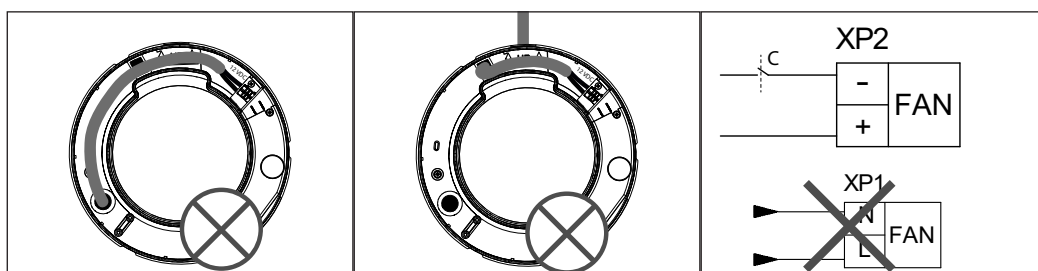

Kapacitetsdiagram

Måttskiss

	Mått [mm]				
	Ø d	Ø D	C	L	B
Bodo	100	193	22	55	26
	125				

Kopplingschema

110-240 VAC

12 V DC

Bodo

TUOTENRO 120943, 120944, 120945, 120946