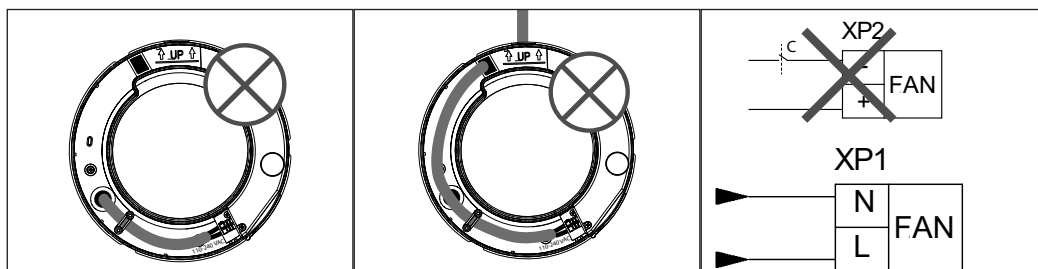

Koblingskjema

110-240 VAC