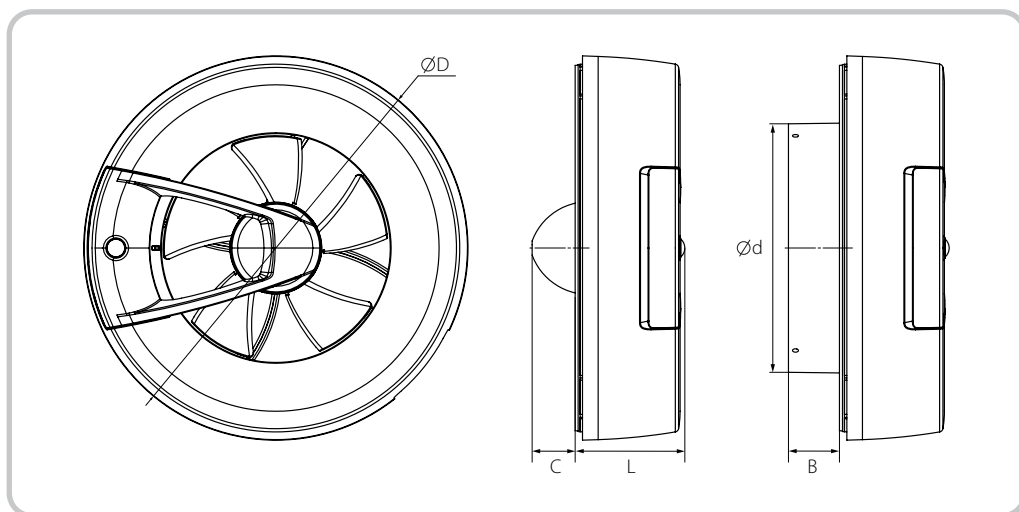

Mittakaaviot