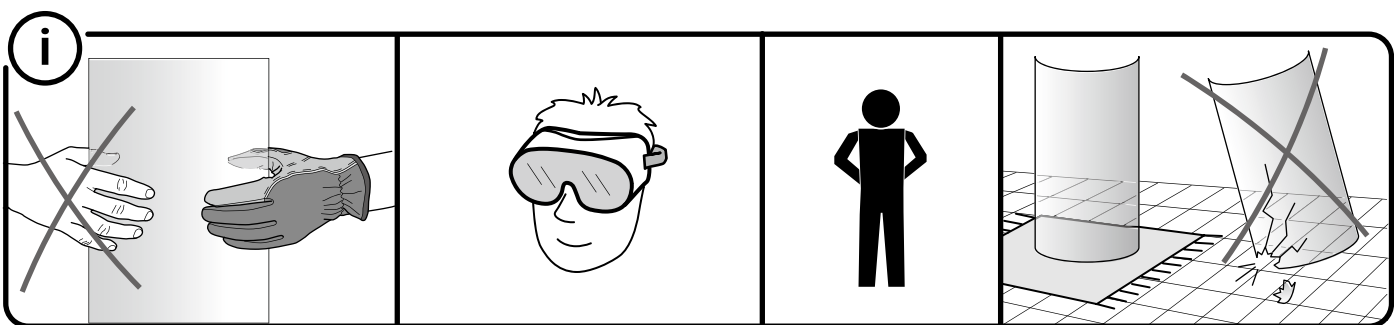

# Hafa® IglooPro™ STR

Art.nr: 1450300, 1450301, 1450302, 1450303, 1450310, 1450311, 1450312, 1450313, 1450430-1450437, 1450440-1450449, 1450500-1450579

Sid/Page 2-3 Måttskiss/ Målskisse/ Målskitse/ Mittapiirros/ Measurement diagram