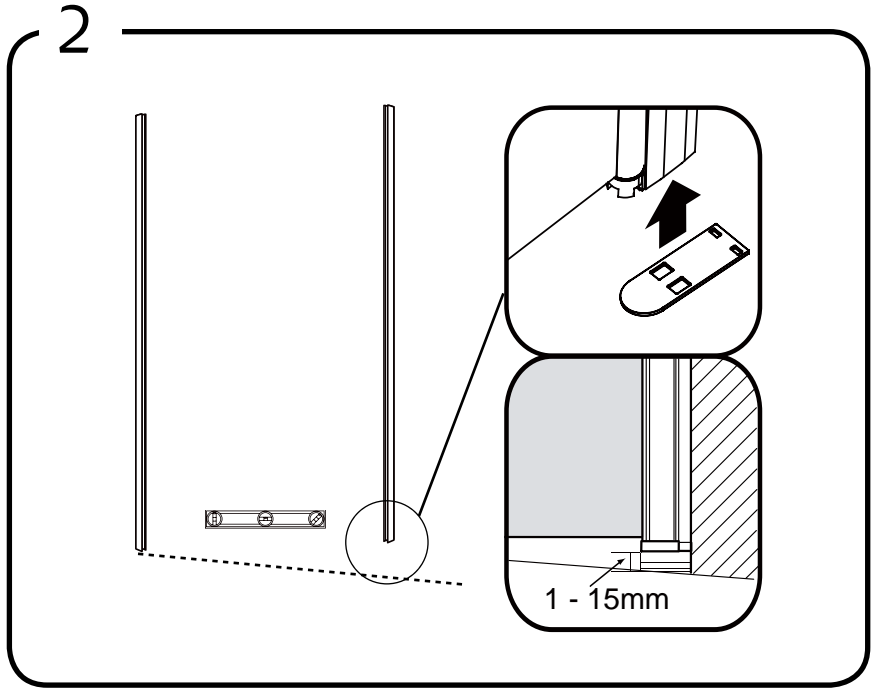

**i** Se/nähädä/see IglooPro Niche

**i** Se/nähädä/see Igloo Pro J-door

IglooPro STR

i

ArtNr: 1450363  
 Ingårej - köps separat  
 Not included - Buy separately

8

9

10