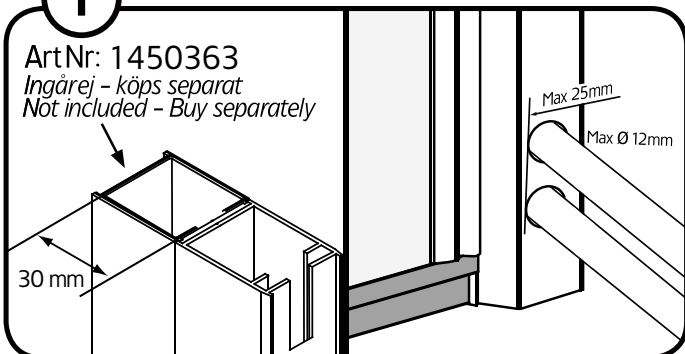

**i** Se/nähädä/see IglooPro Niche

**i** Se/nähädä/see Igloo Pro J-door

IglooPro STR

i

ArtNr: 1450363  
 Ingårej - köps separat  
 Not included - Buy separately

8

9

10