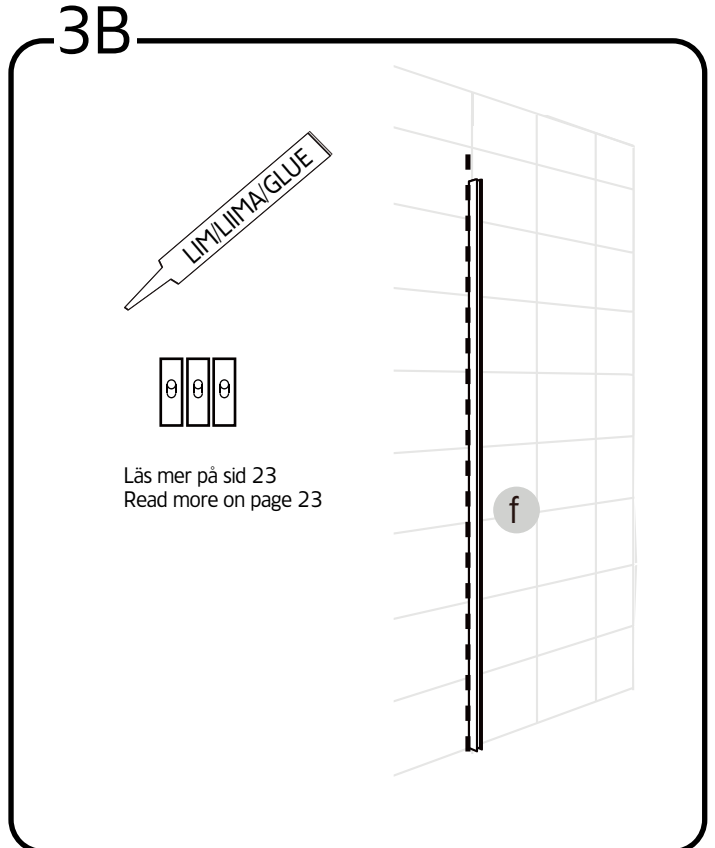

**i** Se/nähädä/see IglooPro Niche

**i** Se/nähädä/see Igloo Pro J-door

IglooPro STR

i

ArtNr: 1450363  
 Ingårej - köps separat  
 Not included - Buy separately

8

9

10