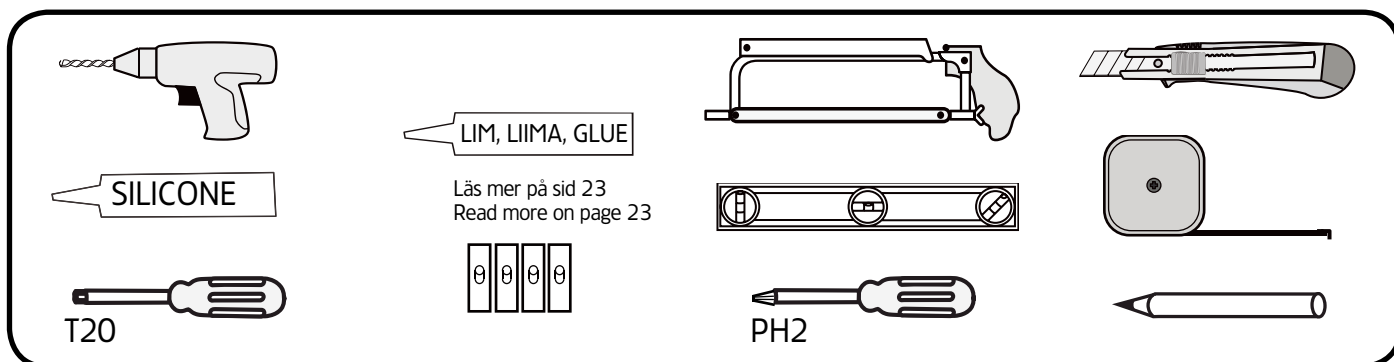

# Hafa® IglooPro™ STR

Art.nr: 1450300, 1450301, 1450302, 1450303, 1450310, 1450311, 1450312, 1450313, 1450430-1450437, 1450440-1450449, 1450500-1450579

Sid/Page 2-3 Måttskiss/ Målskisse/ Målskitse/ Mittapiirros/ Measurement diagram