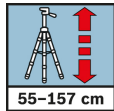

**BOSCH**

Invented for life

Elverktyg för hantverk & industri

Produktdatablad

BT 150

Står stadigt på alla underlag

Viktig info

Arbets höjd	55 – 157 cm
-------------	-------------

Vikt ca	1,3 kg
---------	--------

Beställningsnummer: 0 601 096 B00

[> Mer produktinformation](#)** Ej bindande prisrekommendation inklusive moms*

Tekniska data

Arbets höjd	55 – 157 cm
Vikt ca	1,3 kg
Stativgänga	1/4"

Elverktyg för hantverk & industri

Fördelar:

- Robust aluminiumutförande
- För arbetshöjder från 55 till 157 cm
- Funktionellt och noggrant tack vare doslibell
- 1/4"-stativgänga
- Optimera arbetet med linje- och punktlaser
- Lätt att transportera tack vare låg vikt