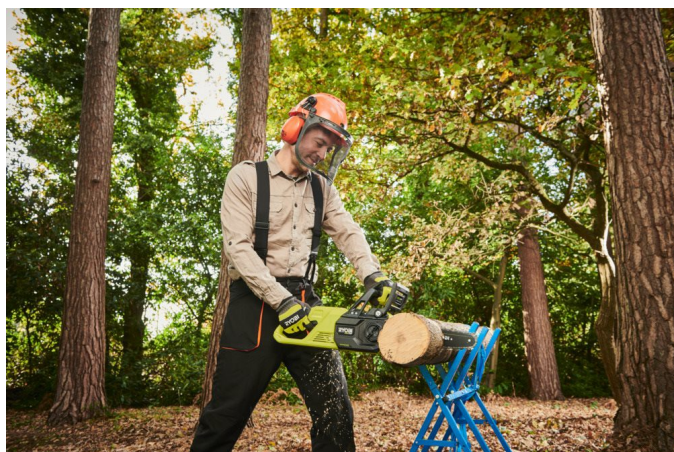

Kedjesåg Brushless 18V 30 cm (1 x 5.0Ah) RY18CSX30A-150

RYOBI

ONE+ HP

WHISPER

3
ÅRS
GARANTI

- Brushless motor ger maximalt vridmoment och effektivitet för enkel skärning
- 30 cm svärd och kedja för att hantera stockar och kvistar
- Whisper™-tekniken minskar ljudnivåerna för användarnas hörselskydd
- Snabb skärande kedjehastighet på 13,2m/s
- Verktygslös kedjespänning för enkel montering och justering
- Automatiskt smörjsystem för svärd och kedja för användarbekvämlighet och konsekvent kedjesmörjning
- Mekaniskt och elektriskt kedjebromssystem stänger av verktyget under oavsiktliga kast för ökad säkerhet
- Robust konstruktion och optimal balanserad viktfordelning för enkel hantering

Kraftkälla	18V
Svärdlängd (cm)	30
Kedjehastighet (m/s)	13.2
Verktygslös kedjespänning	Ja
Vikt med batteri (EPTA) (kg)	4.35 (RB1850X)
Artikelnummer	5133005466
Antal medföljande batterier	1
Batterikapacitet (Ah)	5.0
Batterityp	Li-ion
EAN-kod	4892210204530
Felmarginal ljudeffektnivå (dB(A))	3.0dB
Felmarginal ljudtryck [dB[A]]	3.0dB
Gauge [mm]	1.09
Kedjedelning (mm)	8.26
Kraftkälla	18V
Levereras i	Över 75 % återvunnen kartong
Ljudeffektnivå (Lwa)(dB(A))	100.1dB
Ljudtrycksnivå (Lpa)(dB(A))	92.1dB
Medföljer laddare	RC18120
Svärdlängd (cm)	30
Typisk laddningstid (min)	150
Verktygslös kedjespänning	Ja
Vikt [utan batteri] [Kg]	3.2