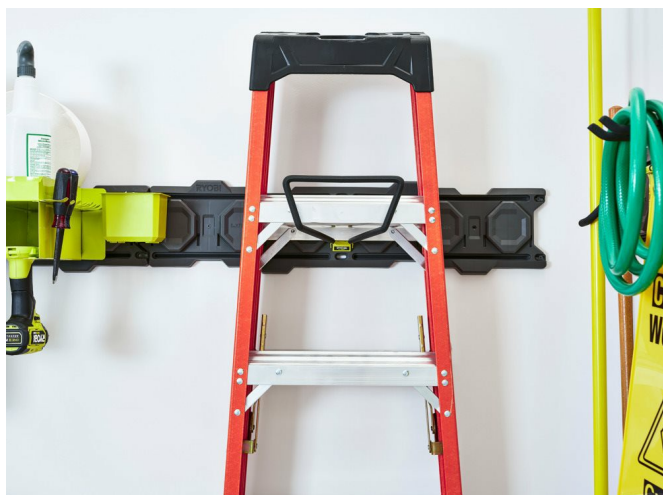

RYOBI® LINK XL Multifunktions Verktgskrok RSLW804

RYOBI®

- Kompatibel med RYOBI® LINK System. Få ordning och maximera förvaringen!
- Slitstark stålkonstruktion med 22,7 kg viktkapacitet
- Idealisk för användning med stegar och fritidsutrustning

Lastkapacitet	22.7
Antal i förpackning	1
Artikelnummer	5132006084
EAN-kod	4892210225764
Levereras i	Levereras utan väska
Max. weight capacity [kg]	22.7
Standardutrustning	XL Multifunktions Verktgskrok
Vikt (kg)	0.590