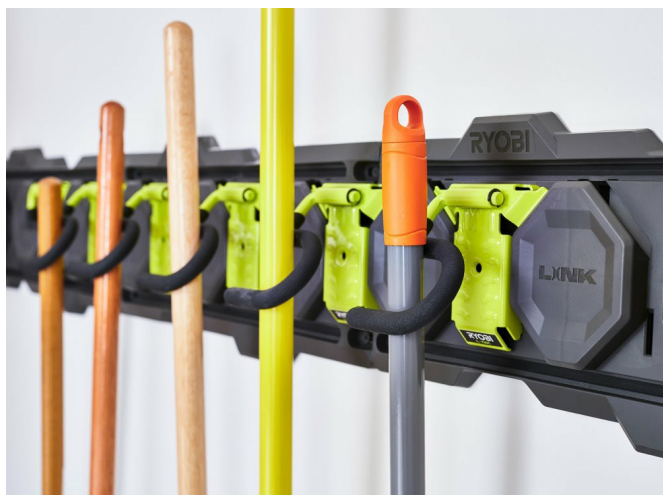

RYOBI® LINK Liten verktygskrok RSLW802

RYOBI®

- Kompatibel med RYOBI® LINK System. Få ordning och maximera förvaringen!
- Slitstark stålkonstruktion med 22,7 kg viktkapacitet
- Idealisk för användning med spadar, kvastar och trädgårdsredskap