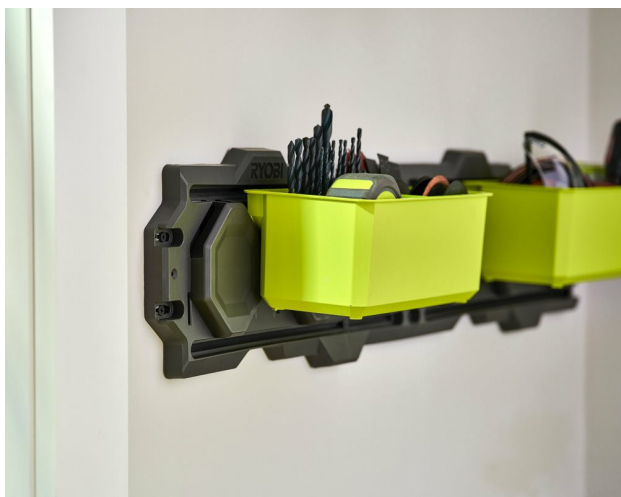

RYOBI® LINK Medium
förvaringsbehållare
RSL812

RYOBI

- Kompatibel med RYOBI® LINK System. Få ordning och maximera förvaringen!
- Denna hållbara mellanstora förvaringsbehållare kan användas med RYOBI LINK-lådorna eller väggskenorna och rymmer upp till 11,7 kg
- Perfekt för förvaring av tillbehör, smådelar och bits