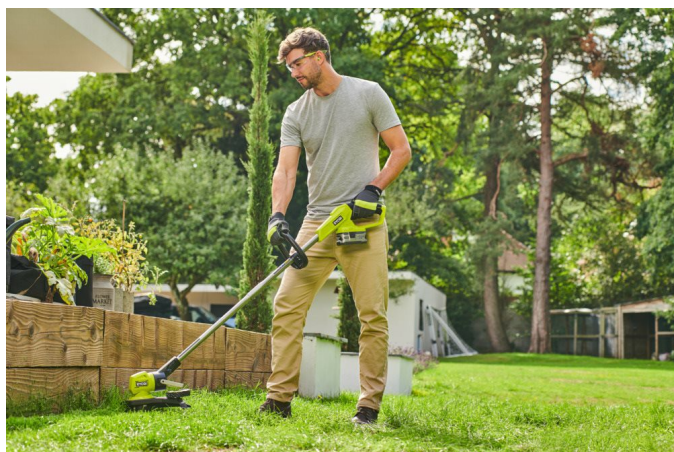

Grästrimmer 18V EasyEdge™ 33 cm RY18LT33A-0

RYOBI

ONE+ **3**
ÅRS
GARANTI

- Innovativ step to edge-funktion som gör det möjligt för användaren att utan ansträngning växla mellan trimnings- och kantlägen
- Walk-behind funktionen ger dig god sikt så att du enkelt kan följa trädgårdens kant
- Hjulet hjälper dig att lättare skapa jämna och raka kanter
- 33 cm klippbredd ger bra täckning för grästrimming
- Justerbart handtag ger komfort vid långvarig användning

Kraftkälla	18V
Klippbredd (cm)	33
Trimmertråd (mm)	1.6
Trådmatningssystem	Auto-feed
Vikt med batteri (EPTA) (kg)	3.34
Artikelnummer	5133005731
Antal medföljande batterier	0
Batterikapacitet (Ah)	-
Batterityp	Li-ion
EAN-kod	4892210215291
Felmarginal vibrationsnivå (m/s ²)	1.5
Kraftkälla	18V
Levereras i	Över 75 % återvunnen kartong
Ljudeffektnivå (Lwa)(dB(A))	94
Medföljer laddare	Nej
Trådmatningssystem	Auto-feed
Trimmertråd (mm)	1.6
Vibrationsnivå Handtag [m/s ²]	2.3
Vibrationsnivå stödhandtag [m/s ²]	1.2
Vikt (kg)	2.6