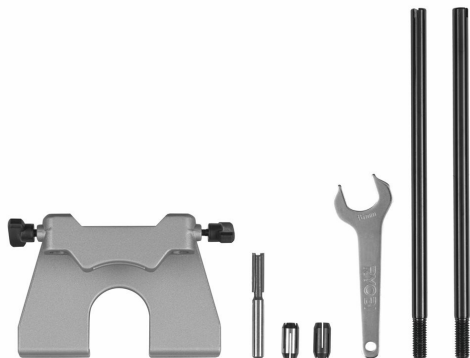

Handöverfräs 18V RTR18-0

RYOBI

ONE+ **3**
ÅRS
GARANTI

- Batteridrivna handöverfräs utvecklad för fräs- och kantprofilering på alla typer av träprojekt
- Finjustering av fräsdjup för maximal kontroll
- Transparent bas som erbjuder stabilitet och noggrannhet
- LED-lampa lyser upp ditt arbetsområde och ger bättre synlighet på arbetsmaterialet

Kraftkälla	18V
Kapkapacitet (mm)	38
Spännhylsa (mm)	6 & 6.35
Obelastad hastighet (varv/min)	20,000 - 30,000
Vikt med batteri (EPTA) (kg)	1.6 (RB1820C)
Artikelnummer	5133005654
Antal medföljande batterier	0
Batterikapacitet (Ah)	4.0
Batterityp	Li-ion
EAN-kod	4892210206909
Felmarginal vibrationsnivå (m/s ²)	1.5
Kraftkälla	18V
Levereras i	Över 75 % återvunnen kartong
Medföljer laddare	Nej
Spännhylsa (mm)	6 & 6.35
Standardutrustning	Anpassad till frässtål med 6/6,35mm-fäste
Vibration plunge router uncertainty[m/s ²]	2.4
Vikt [utan batteri] [Kg]	1.2