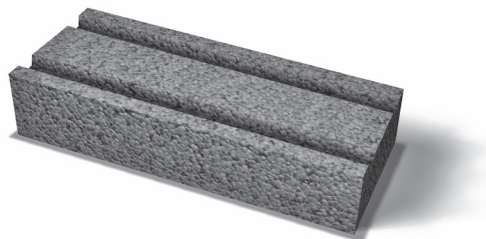

PRODUKTBLAD

LECA Passblock 25 cm

Art nr 4531307U

Ett klassiskt och ergonomiskt block för murning av grunder, väggar, garage, uteplatser eller hela hus. LECA murblock har goda produkttegenskaper som låg vikt och styrka, i kombination med sin storlek, vilket gör att de går snabbt och enkelt att mura med. Vidare är blocken mycket tåliga för fukt, frost, samt motståndskraftiga mot brand och har en god isolerförmåga. De finns i flera bredder för att passa ditt bygge, LECA murblock 7, 9, 12 och 15 cm kan även användas som passblock till lättklinkerblock med bredden 19 cm. LECA murblock fullfogsmuras med 10 mm brukssträng, är massivt med tryckhållfastheten 3 MPa och kan enkelt sågas för att anpassas till konstruktionen.

Produktinformation

Materialåtgång	1,7 block/lpm
Åtgång Gullex	96kg/m ²
Längd mm	590
Bredd mm	250
Höjd mm	90
Tryckhållfasthet	3 MPa
Böjdraghållfasthet	0,2 MPa (parallell to bed joint, fvk1) 0,3 MPa (perpendicular bed joint fvk2)
Brandklass	REI 240 (puts en sida) REI-M 90 (puts två sidor)
Värmeledningsförmåga	λ 0,2 W/mK
Vikt	10,50 kg
Ljudreduktion	49 dB (puts en sida) 52 dB (putst två sidor)
E-modul	2000 MPa
Antal st/pall	96 st