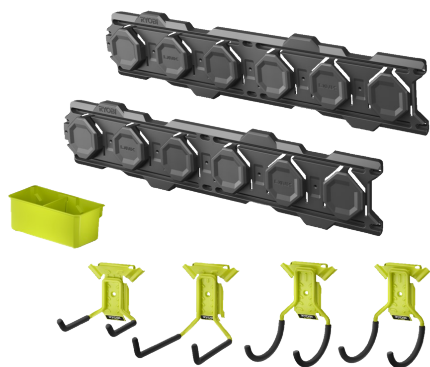

RYOBI® LINK Startkit 7 delar RSLWPK-7PC

RYOBI®

- Kompatibel med RYOBI® LINK System. Få ordning och maximera förvaringen!
- Inkluderar: 2 x 84 cm långa väggskenor med sex synliga fästpunkter för maximalt väggfäste och 4 x krokar för att hänga olika små eller stora verktyg och 1 x mellanstor förvaringslåda för tillbehör
- 1 x RSLWR-2 2 x väggskenor, 1 x RSLW801 krok för elverktyg, 1 x RSLW803 stor krok för elverktyg, 2 x RSLW805 Utrustningskrok och 1 x RSLW812 mellanstor förvaringsbehållare