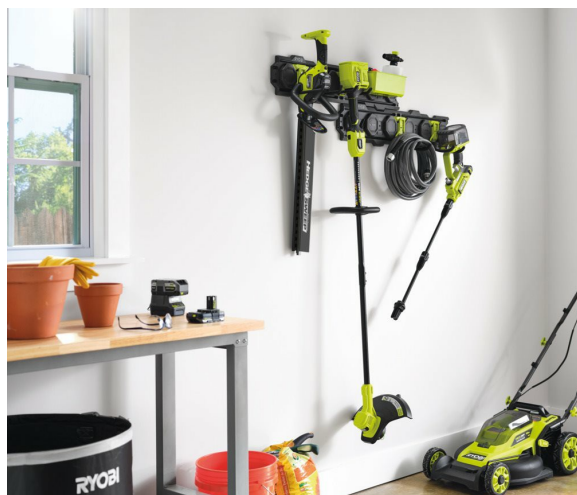

RYOBI® LINK Startkit 7 delar RSLWPK-7PC

RYOBI®

- Kompatibel med RYOBI® LINK System. Få ordning och maximera förvaringen!
- Inkluderar: 2 x 84 cm långa väggskenor med sex synliga fästpunkter för maximalt väggfäste och 4 x krokar för att hänga olika små eller stora verktyg och 1 x mellanstor förvaringslåda för tillbehör
- 1 x RSLWR-2 2 x väggskenor, 1 x RSLW801 krok för elverktyg, 1 x RSLW803 stor krok för elverktyg, 2 x RSLW805 Utrustningskrok och 1 x RSLW812 mellanstor förvaringsbehållare